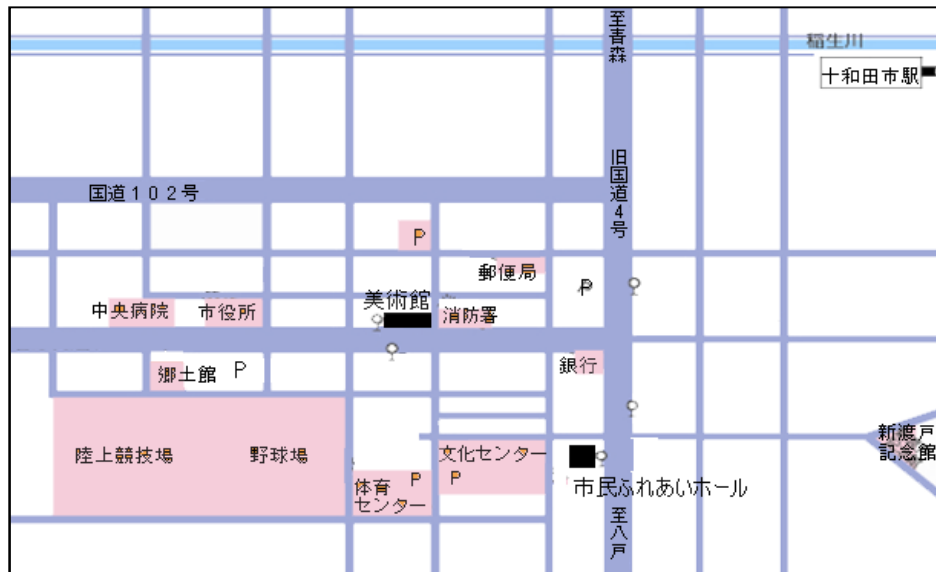

《作品一覧 一般》

No.	タイトル	ニックネーム	住所
306	いたずら	そらボブ	八戸市
307	これからもずっと仲良く	ミュウ	八戸市
313	なんだ、君か。	ミサキ	大阪府
315	家族と一緒に	りえ	京都府
316	日本の風景	山ちゃん	十和田市
317	未来のふた	せっちゃん	十和田市
318	シバ犬	畠くん	十和田市
319	なぞの人物	陽子ちゃん	十和田市
320	? (なぞ?)	正志さん	十和田市
321	宇宙からの送り物	恵子ちゃん	十和田市
322	うさちゃん	るいちゃん	十和田市
323	鯛の赤ちゃん	里ちゃん	十和田市
324	黄色の建物とピンクの橋	長谷川黄色	大阪府
327	こ・ど・も	オカーディアス	岩手県
331	A Cow of the year	stone 396	十和田市

《応募総数》

331作品

(U-12: 52作品、U-18: 138作品、一般: 136作品)

募集期間: 平成20年12月1日(月)～平成21年2月1日(日)

審査員: きたざわけんじ氏 (イラストレーター)

立木祥一郎氏 (フリーキュレーター、teco.LLC代表)

松本恵美子氏 (フリーマガジン「ちょこっと」編集部)

苫米地祥文 (アートチャンネルトワダ実行委員会会長)

十和田市現代美術館: 9:00～17:00 (入館は16:30まで)
休館日 月曜日 (祝日の場合は翌日)

市民ふれあいホール: 10:00～19:00まで
定休日 2月23日、3月3日

※イベント等のため、他団体に貸出をしている時間帯もあります

主催: アートチャンネルトワダ実行委員会

共催: 十和田市現代美術館

助成: 財団法人地域社会振興財団

この事業は、長寿社会づくりソフト事業として実施しています

《作品一覧 U-12》 会場: 市民ふれあいホール

No.	タイトル	ニックネーム	住所
10	夢の中へ	vitz	青森市
15	恐竜の時代	ゆうじ	青森市
28	ゆきまん	9.10♡8.6.5	青森市
33	チューリップ	ピンクちゃん	十和田市
35	うちのねこ	なっちゃん	おいらせ町
36	からふるねこ	ふゆのうま	おいらせ町
37	ぼくはタコだぞ!	れい〜ん	十和田市
41	シュート!!	いた	十和田市
42	ぼくの家族	ティガ	十和田市
45	ゆめの国	ドーナッツ	十和田市
50	三沢航空科学館の航空ゾーンの中	清い流れ	十和田市
51	ワタッコ (ポケモン)	ルビー	十和田市
55	カラフルさかな	玄妙	十和田市
58	あ、こうびした!	だいだい	十和田市
60	私がたてたい家	まな	十和田市
61	ボクのくるま	そうき	十和田市
108	ムンクとモナリザのきねんしゃしん	まむ	五所川原市
109	たかワールド	たか	五所川原市
113	無題	テスト100点!!!	十和田市
148	宝島はどこ?	リック	七戸町
149	いろいろな花・鼻?	ウィッシュDAIGO	十和田市
150	ゆめの中ってすてき	ダヤン	十和田市
151	ひみつのサンタ	なこさん	十和田市
152	みーつけた	リトル・カーミディー	十和田市
153	きれいにさいた! 妖精のさくら	リトル・チェリー	十和田市
158	ゴジラ対キングギドラ	ゴジラ博士	青森市
239	かめ	コウ	五戸町
240	きょうりゅう	ユウ	五戸町
241	大好きなあんこもち	みくちゃん	五戸町
244	オペラコンサート	ゆきだるま	十和田市
245	かめとかぞく	たまちゃん	十和田市
249	星、月にのってピース!!!	み〜!	十和田市
250	ドラゴンvs龍	コウチャン	十和田市
251	ゆきの日にバンザイ	アシュ	十和田市
264	ペンギンの音楽たい	のん	十和田市
286	あさひ	りんご	宮城県
287	フルーツパフェ	ゆり	宮城県
308	スポンジ・ボブ	ヒナ	八戸市
309	ポケモンしゅう合	ケイト	八戸市
310	おさんぽ	マナ	八戸市
311	ポケモン	ミイナ	八戸市
312	よさこいおどったよ	トウア	八戸市
325	わたし	えりも	岩手県
328	いとしのわんこ	愛犬家	岩手県
329	敬老の日	しげちゃん	十和田市
330	おじいちゃん	みきちゃん	十和田市