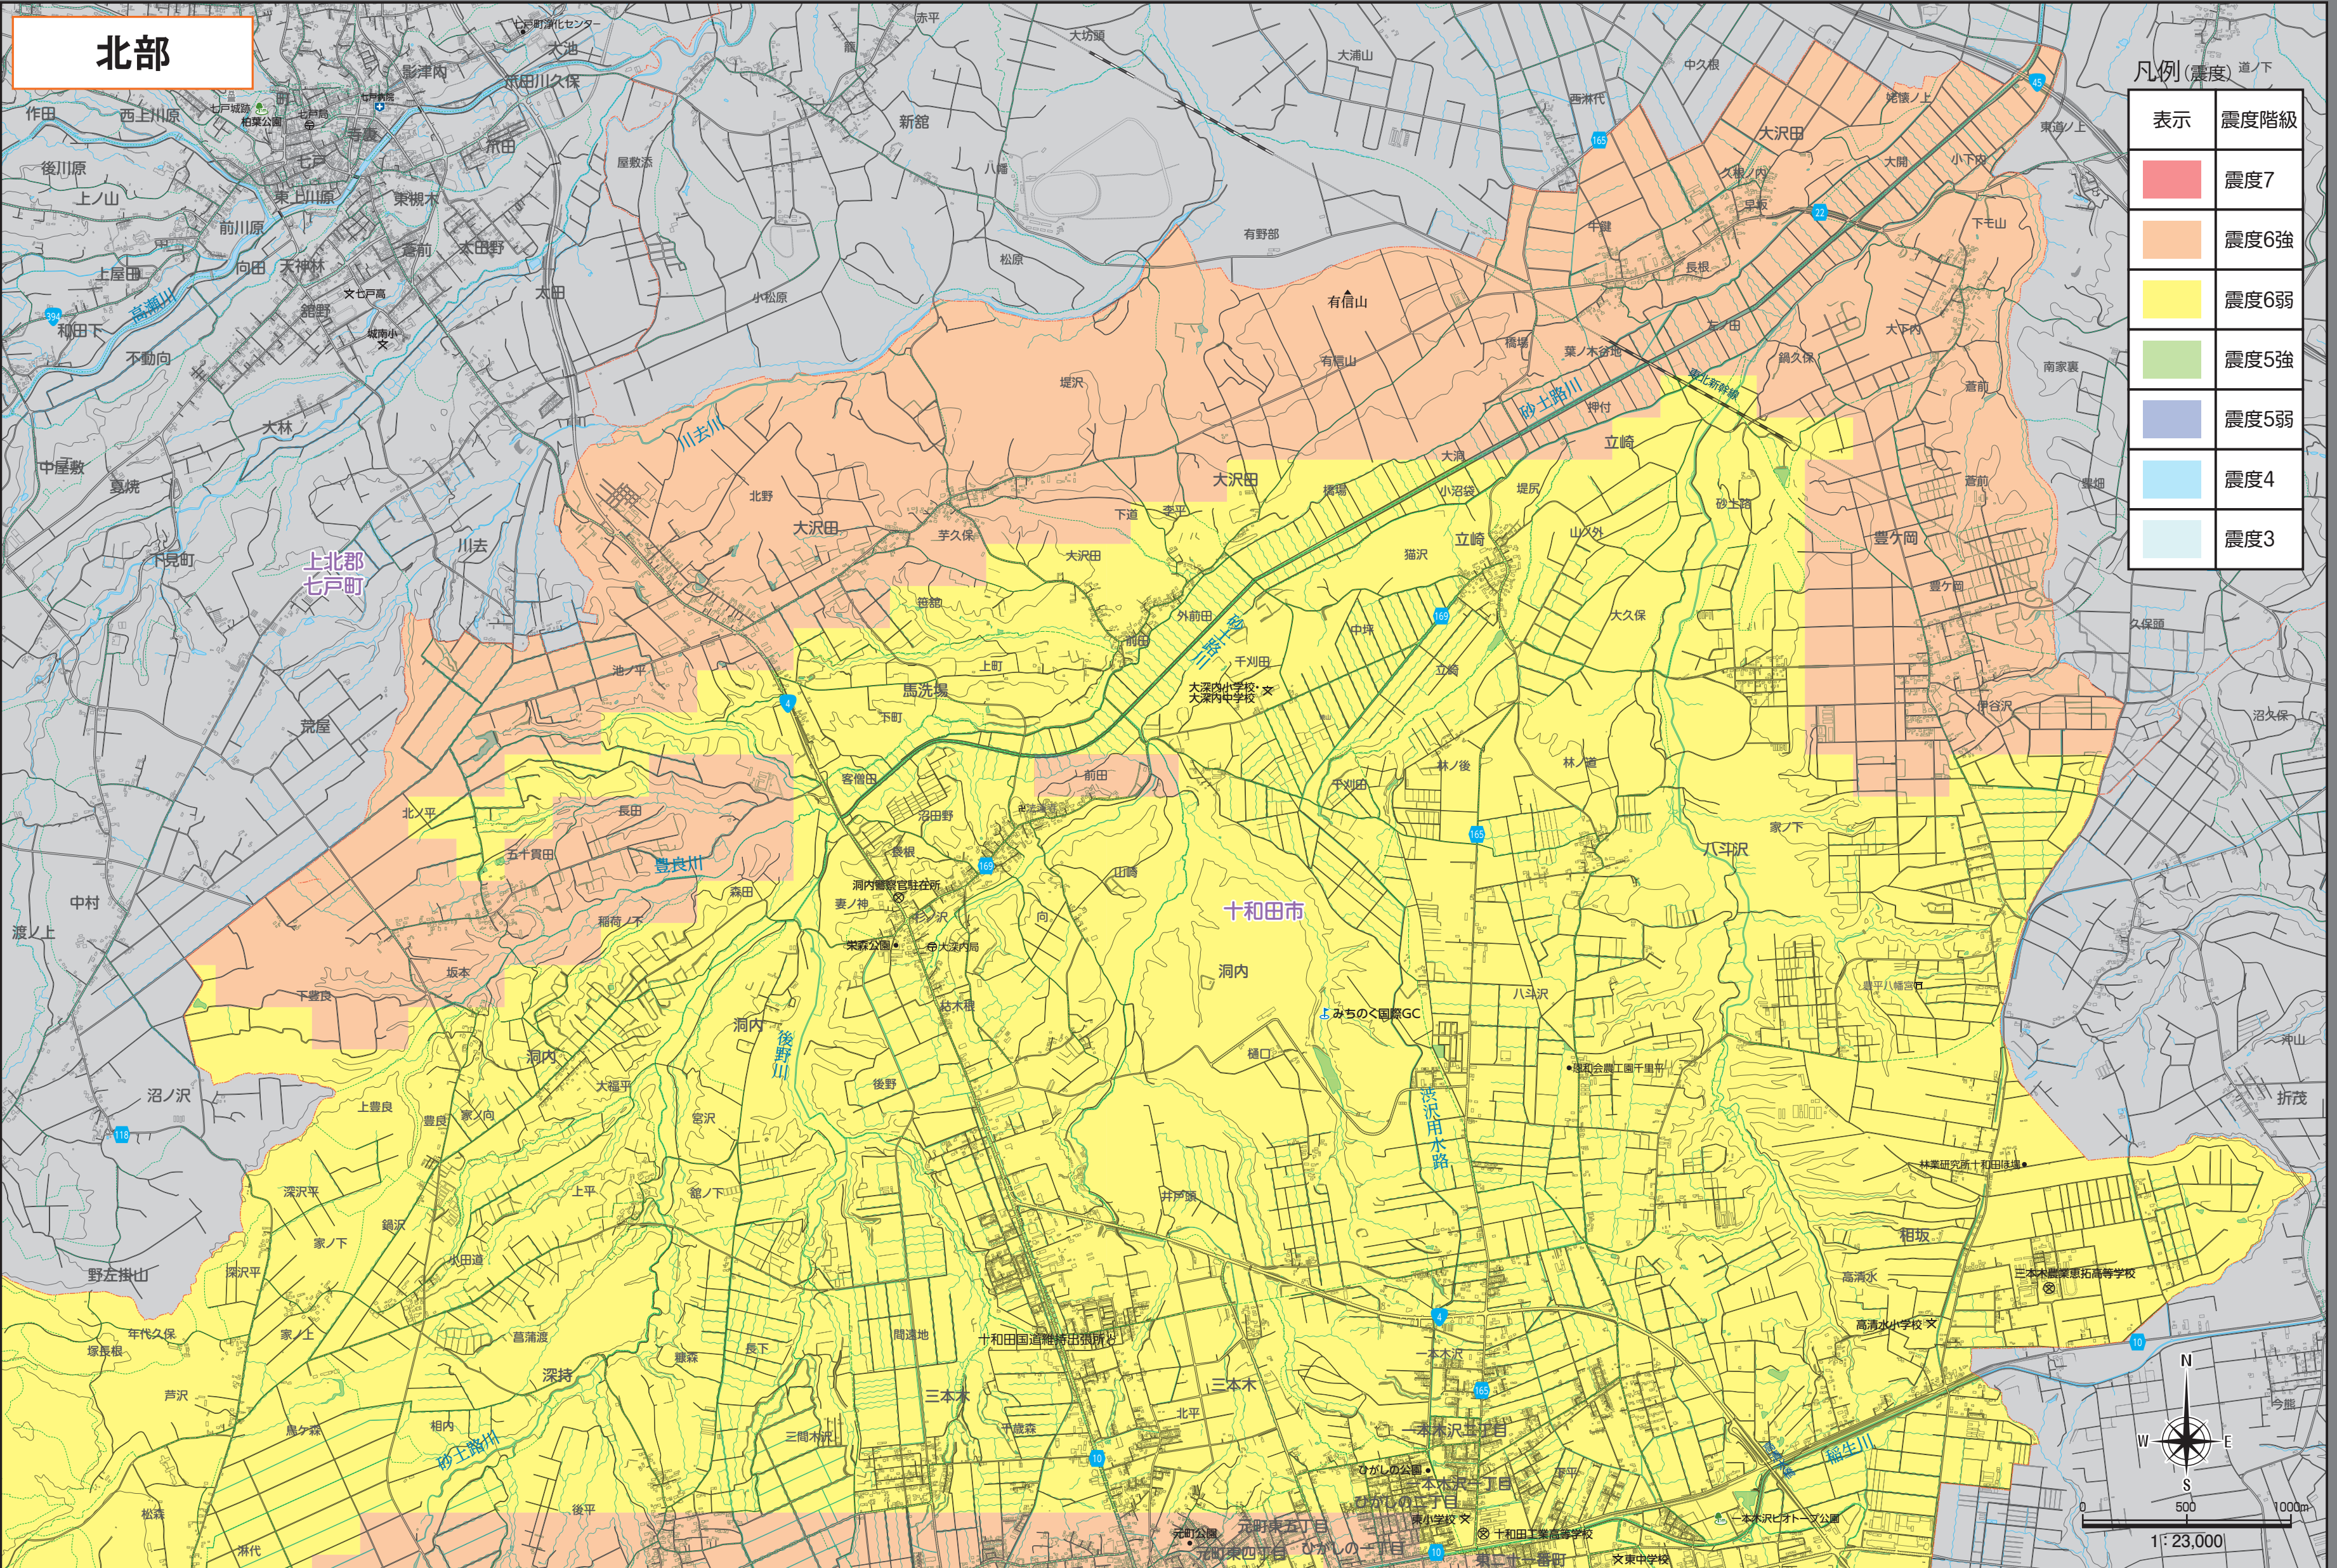

地震による揺れ予測マップ(震度分布図)

北部

凡例(震度)

表示	震度階級
	震度7
	震度6強
	震度6弱
	震度5強
	震度5弱
	震度4
	震度3