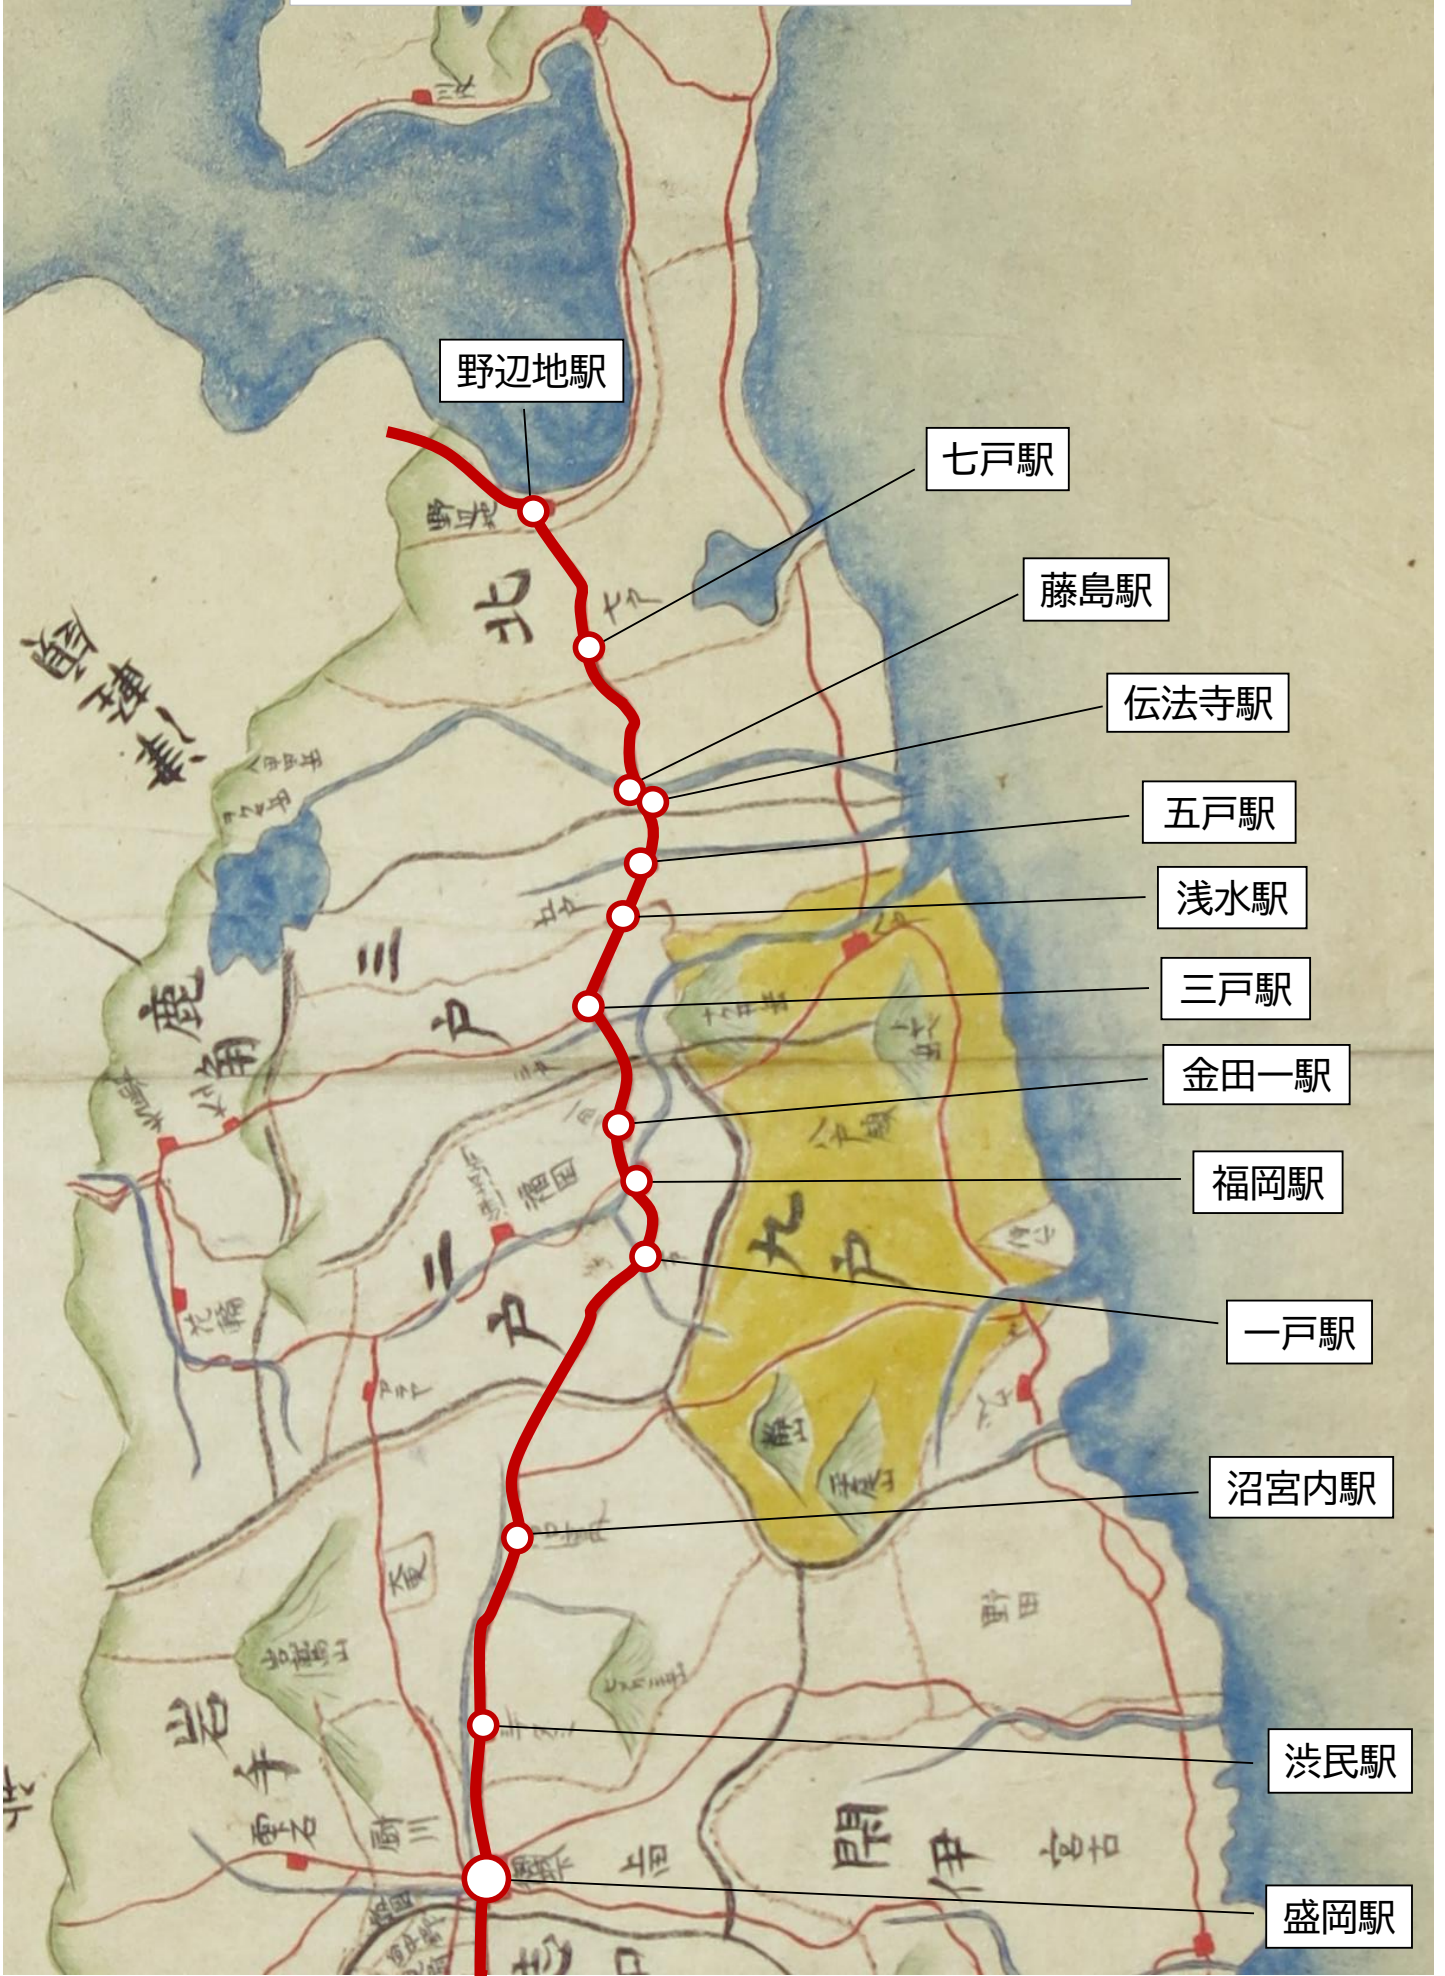

# 奥州街道と宿駅

# 十和田市と奥州街道

松並木

土手山のケヤキ

池ノ平の一里塚

真登地の一里塚

三本木稲荷神社

渡船場跡

追分石

藤島伝法寺古道

伝法寺宿