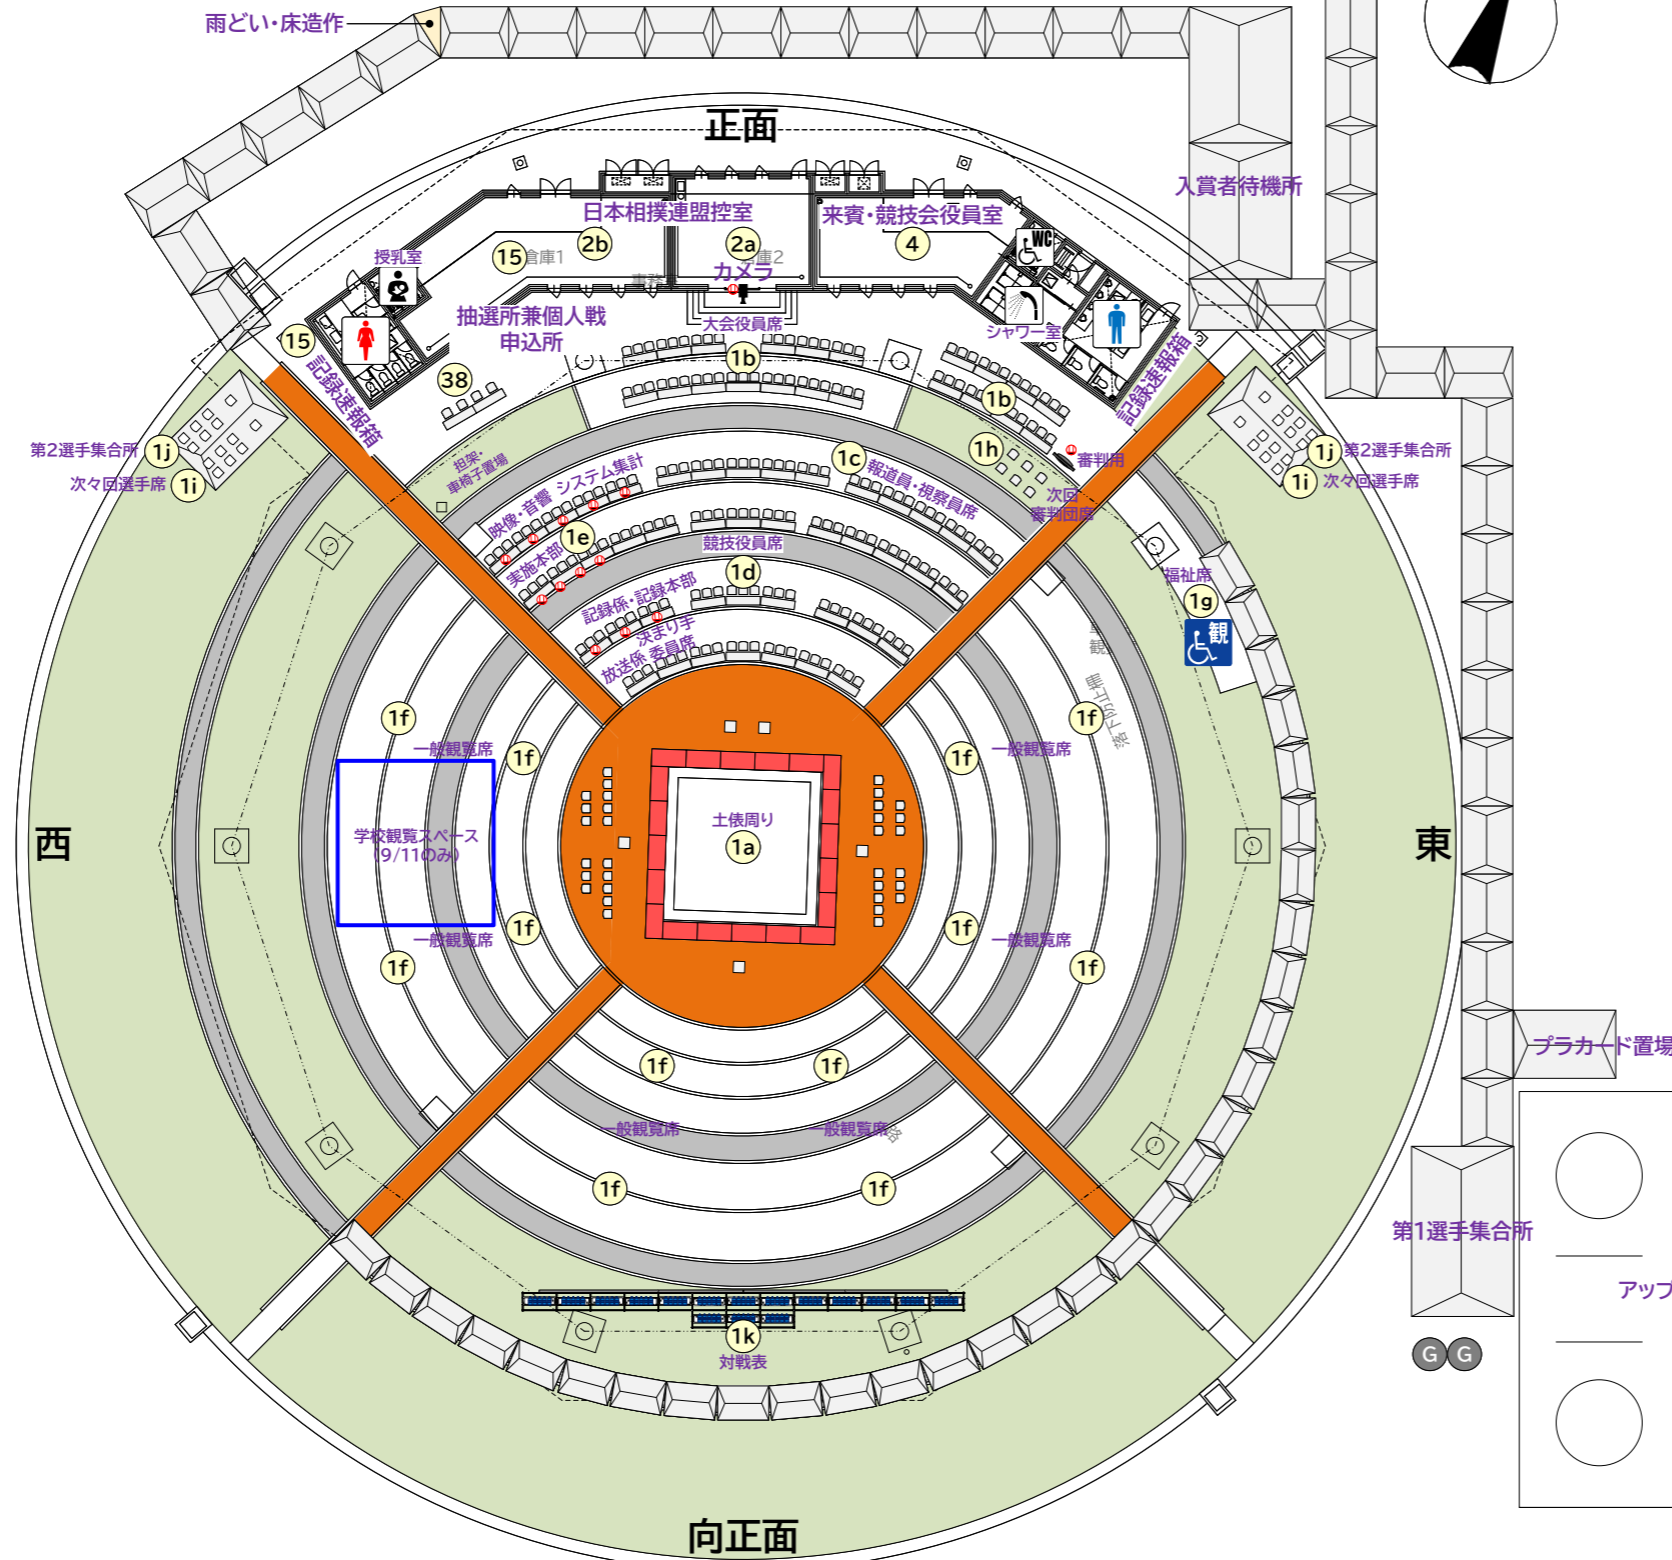

競技名	No.	施設名	設置場所	設置日	撤去日
相撲	1	競技会場	十和田市相撲場		

No.	項目 / 規格	数量	単位	調達方法	No.	項目 / 規格	数量	単位	調達方法
1	【1a.土俵周り】				91	【1f.一般観覧席】			
2	(施)屋形機材・照明	1	式	施設備品	92	ござ	4	枚	レンタル
3	(施)水引幕	1	式	施設備品	93				
4	(施)四房	1	式	施設備品	94	【1g.福祉席】			
5	(施)揚巻	1	式	施設備品	95	(施)椅子	4	脚	施設備品
6	(施)審判用座台	5	台	施設備品	96				
7	(施)選手用座台	0	台	施設備品	97	【1h.次回審判団席】			
8	パイプ椅子	40	脚	レンタル	98	(施)椅子	6	脚	施設備品
9	審判用ピンマイク	3	個	レンタル	99	映像設備	1	式	レンタル
10	(施)音響設備	1	式	施設備品	100	ホワイトボード(両面白板)	1	台	レンタル
11	(施)椅子	8	脚	施設備品	101				
12	iPad	6	台	レンタル	102	【1i.次々回選手席】			
13	iPad充電コード	6	本	レンタル	103	(施)椅子	14	脚	施設備品
14	花道シート	226	m2	レンタル	104	パイプテント	2	張	レンタル
15	看板スタンド	4	個	レンタル	105	パイプテント補強材	2	式	レンタル
16	土俵用階段	1	台	レンタル	106	看板スタンド	2	個	レンタル
17	審判席座布団	5	枚	レンタル	107				
18	土俵防護畳	12	枚	レンタル	108	【1j.第2選手集会所】			
19	ホース	50	m	レンタル	109	(施)椅子	14	脚	施設備品
20	土俵溜りグレーチング養生	4	箇所	レンタル	110	看板スタンド	2	個	レンタル
21	赤ヒモ	10	本	レンタル	111				
22	土俵溜りステップ	4	台	レンタル	112	【1k.対戦表】			
23	土俵溜りフロアシート	160	m	レンタル	113	架台 W27m	1	基	レンタル
24	プラカード用鉄板座	47	台	レンタル	114	ウエイト	60	個	レンタル
25					115				
26	【1b.大会役員席】				116	【38.抽選所兼個人戦申込所】			
27	(施)椅子	63	脚	施設備品	117	(抽)デコラテーブル	4	台	レンタル
28	デコラテーブル	21	台	レンタル	118	(抽)パイプ椅子	8	脚	レンタル
29	テーブルクロス	7	枚	レンタル	119	(抽)ホワイトボード(両面白板)	2	台	レンタル
30					120	(抽)パーテーション	6	枚	レンタル
31	【1c.報道員・視察員席】				121	(個)デコラテーブル	2	台	レンタル
32	(施)長机	10	台	施設備品	122	(個)パイプ椅子	2	脚	レンタル
33	(施)椅子	30	脚	施設備品	123				
34					124				
35	【1d.競技役員席】				125				
36	(施)長机	33	台	施設備品	126				
37	(施)椅子	99	脚	施設備品	127				
38	テーブルクロス	7	枚	レンタル	128				
39	ノートパソコン	2	台	レンタル	129				
40	Office&プリンタ	2	式	レンタル	130				
41	インクジェットプリンタ	1	台	レンタル	131				
42	インクカートリッジ	1	式	レンタル	132				
43	(実)デジタルコピー機	1	台	実行委員会	133				
44	(実)ネットワーク設定費	1	式	実行委員会	134				
45	延長コード	1	本	レンタル	135				
46	映像・音響設備	1	式	レンタル	136				
47	電気設備	1	式	レンタル	137				
48					138				
49	【1e.実施本部】				139				
50	(実)ラミネーター	1	台	実行委員会	140				
51	(実)デジタル無線機	1	式	実行委員会	141				
52	(実)無線機ナンバリング	1	式	実行委員会	142				
53	(施)長机	3	台	施設備品	143				
54	(施)椅子	9	脚	施設備品	144				
55	ノートパソコン	2	台	レンタル	145				
56	Office&プリンタ	2	式	レンタル	146				
57	インクジェットプリンタ	1	台	レンタル	147				
58	インクカートリッジ	1	式	レンタル	148				
59	ポケットWiFi	1	台	レンタル	149				
60	Wifi設定費	1	式	レンタル	150				
61	延長コード	2	本	レンタル	151				
62	電気設備	1	式	レンタル	152				
63					153				
64					154				
65					155				
66					156				
67					157				
68					158				
69					159				
70					160				
71					161				
72					162				
73					163				
74					164				
75					165				
76					166				
77					167				
78					168				
79					169				
80					170				
81					171				
82					172				
83					173				
84					174				
85					175				
86					176				
87					177				
88					178				
89					179				
90					180				