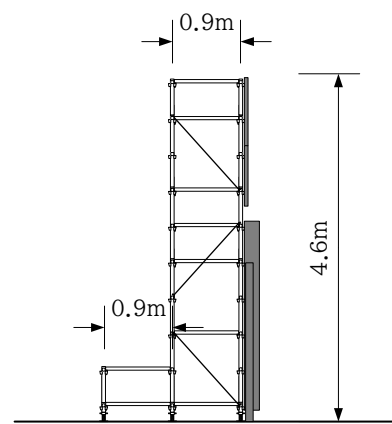

平面図

立面図

側面図

青の煌めきあおもり国スポ・障スポ十和田市実行委員会		競技名	相撲	縮尺	S=1/80(A3)
		図面名	仮設物設計計画/対戦表用架台	修正日	2026/02/24