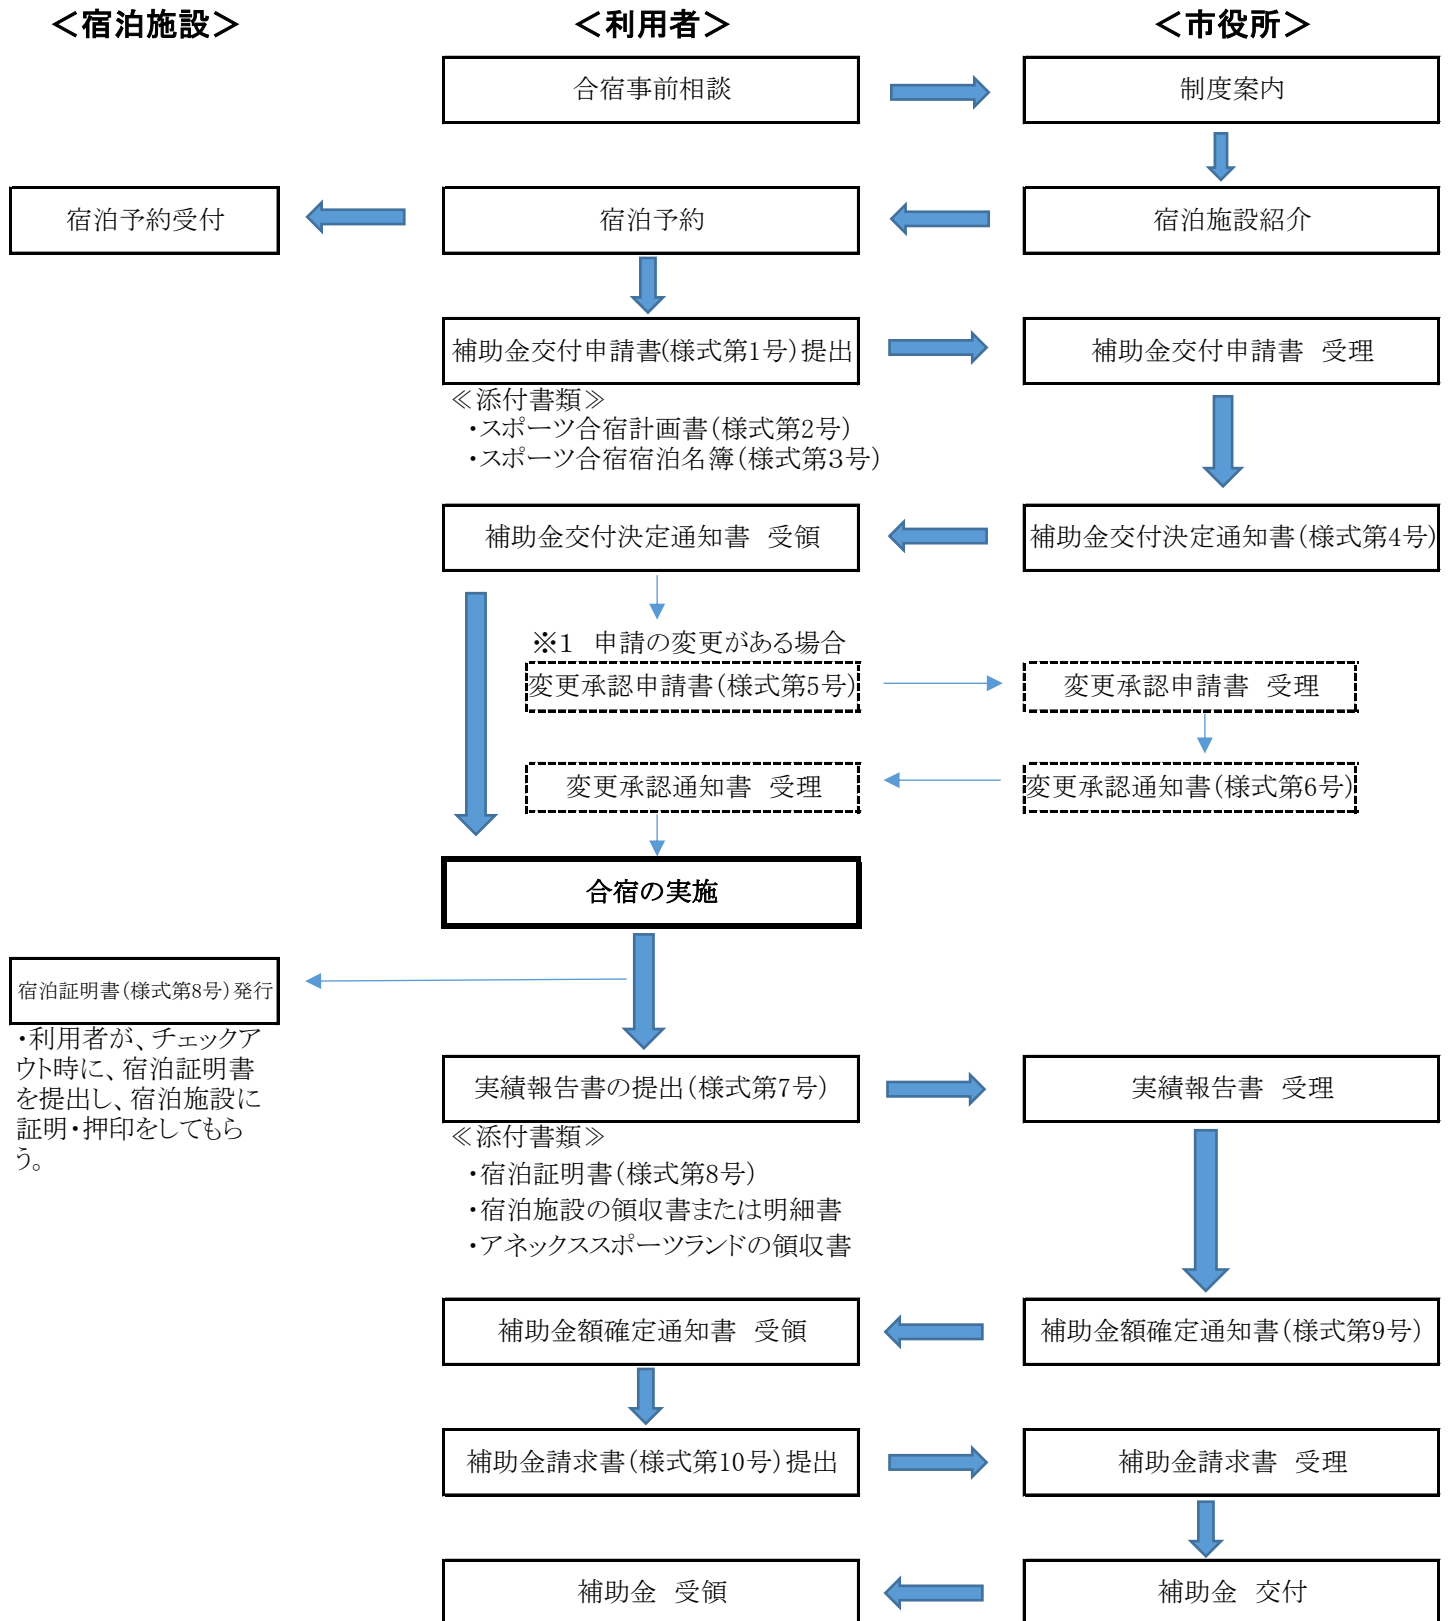

十和田市アネックススポーツランドスポーツ合宿事業補助金 手続きの流れ

【注意事項】

以下のいずれかに該当する場合は、補助金の交付の取消または、既に交付した補助金の返還をしていただくことになります。

- (1) スポーツ合宿計画書に基づく合宿を実施しなかったとき。
- (2) 虚偽または不正な手段により補助金の交付決定または交付を受けたとき。