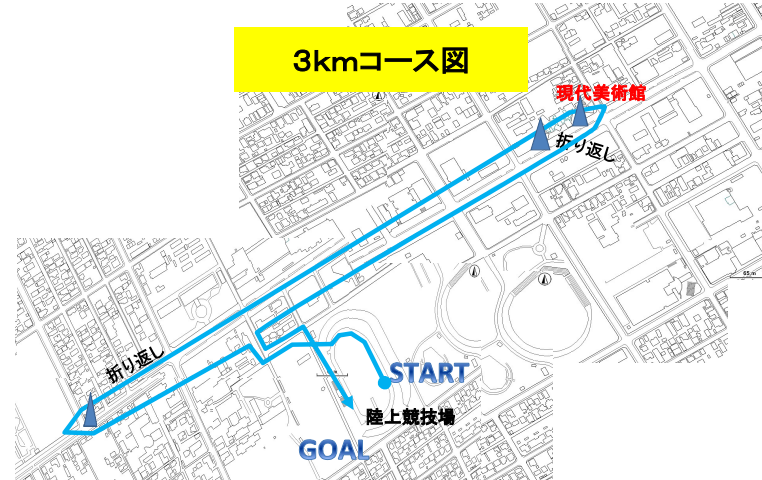

種目別コース図

2kmコース図

- ・スタート後、官庁街通りへ(陸上競技場周回なし)
- ・官庁街通りを**右折**、**現代美術館前**で折り返し、陸上競技場へ向かい、ゴール

3kmコース図

- ・スタート後、官庁街通りへ(陸上競技場周回なし)
- ・官庁街通りを**左折**、**若葉球技場付近**で折り返し進み、**現代美術館前**で折り返し、陸上競技場へ向かい、ゴール

5kmコース図

- ・スタート後、陸上競技場を**1周**
- ・官庁街通りを**1周**後、陸上競技場へ向かい、ゴール(折り返し地点:**カケモ西金崎店**付近及び**現代美術館**)

10kmコース図

- ・スタート後、陸上競技場を**2周**
- ・官庁街通りを**2周**後、陸上競技場へ向かい、ゴール(折り返し地点:**カケモ西金崎店**付近及び**中央交番前**)