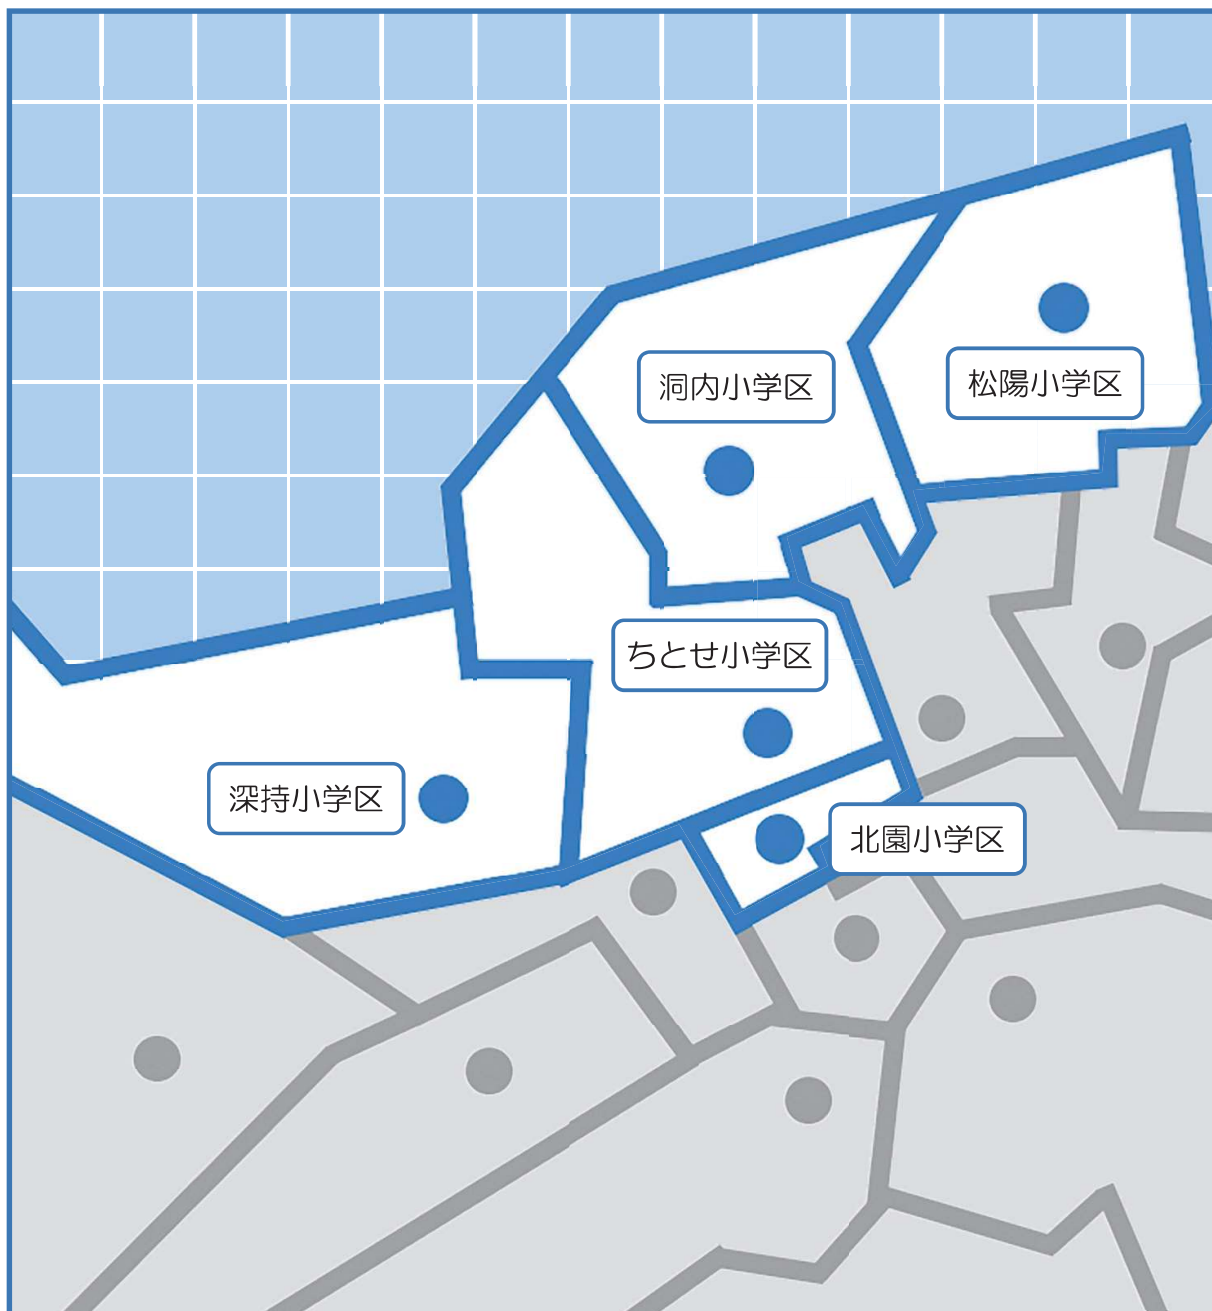

十和田市 集いの場マップ

北 圏 域

○集いの場のお問合せは裏表紙をご覧ください

松陽小学区

NO	種 別	名 称	地 区	NO	種 別	名 称	地 区
①	老人クラブ	立崎八斗沢栄楽会	立崎、八斗沢	②	老人クラブ	早坂地区寿会	早坂、大下内

洞内小学区

NO	種別	名称	地区	会場	開催日	時間
①	サロン	北野さくら会	北野町内会	北野集会所	毎月不定期	不定期

NO	種別	名称	地区	NO	種別	名称	地区
①	老人クラブ	洞内松竹会	洞内	③	老人クラブ	北野北星会	北野、下町
②	老人クラブ	芋久保大沢田スマイルクラブ	大沢田、芋久保				

ちとせ小学区

NO	種別	名称	地区	会場	開催日	時間
①	サロン	ふれあいサロン	七郷町内会	七郷会館	毎月第3木曜日	9:00~12:00

NO	種別	名称	地区	NO	種別	名称	地区
①	老人クラブ	晴山長寿会	晴山	③	老人クラブ	七郷やませクラブ	七郷
②	老人クラブ	後野シニアクラブ	後野	④	老人クラブ	元町老人クラブ千歳会	元町、千歳森、北平

北園小学区

NO	種別	名称	地区	NO	種別	名称	地区
①	老人クラブ	平成会	西二十一番町	③	老人クラブ	上金崎ゆうゆうクラブ	上金崎(西一・西二番町)
②	老人クラブ	西十一番町和交会	西十一番町	④	老人クラブ	第三和幸会	西二十二番町

深持小学区

NO	種別	名称	地区	NO	種別	名称	地区
①	老人クラブ	板ノ沢喜楽会	板ノ沢	③	老人クラブ	深持第一和楽会	深持
②	老人クラブ	深持第二和楽会	深持				

東 圏 域

○集いの場のお問合せは裏表紙をご覧ください

東小学区

NO	種 別	名 称	地 区	会 場	開催日	時 間
①	サロン	このゆびと～まれ	向陽台・前谷地 東桜木町内会他	東ふれあい会館	月末金曜日	13:30~15:30

NO	種別	名称	地区	NO	種別	名称	地区
①	老人クラブ	法量蓬菜会	法量(法量・両泉寺・山口・漆畑)	③	老人クラブ	新川原寿会	奥瀬(新川原)
②	老人クラブ	奥瀬三和会	奥瀬(下川目・上川目・仙ノ沢)	④	老人クラブ	小沢口福寿会	奥瀬(小沢口)

十和田湖小学区

NO	種別	名称	地区	NO	種別	名称	地区
①	老人クラブ	休屋にここクラブ	休屋	②	老人クラブ	宇樽部老人クラブ	宇樽部