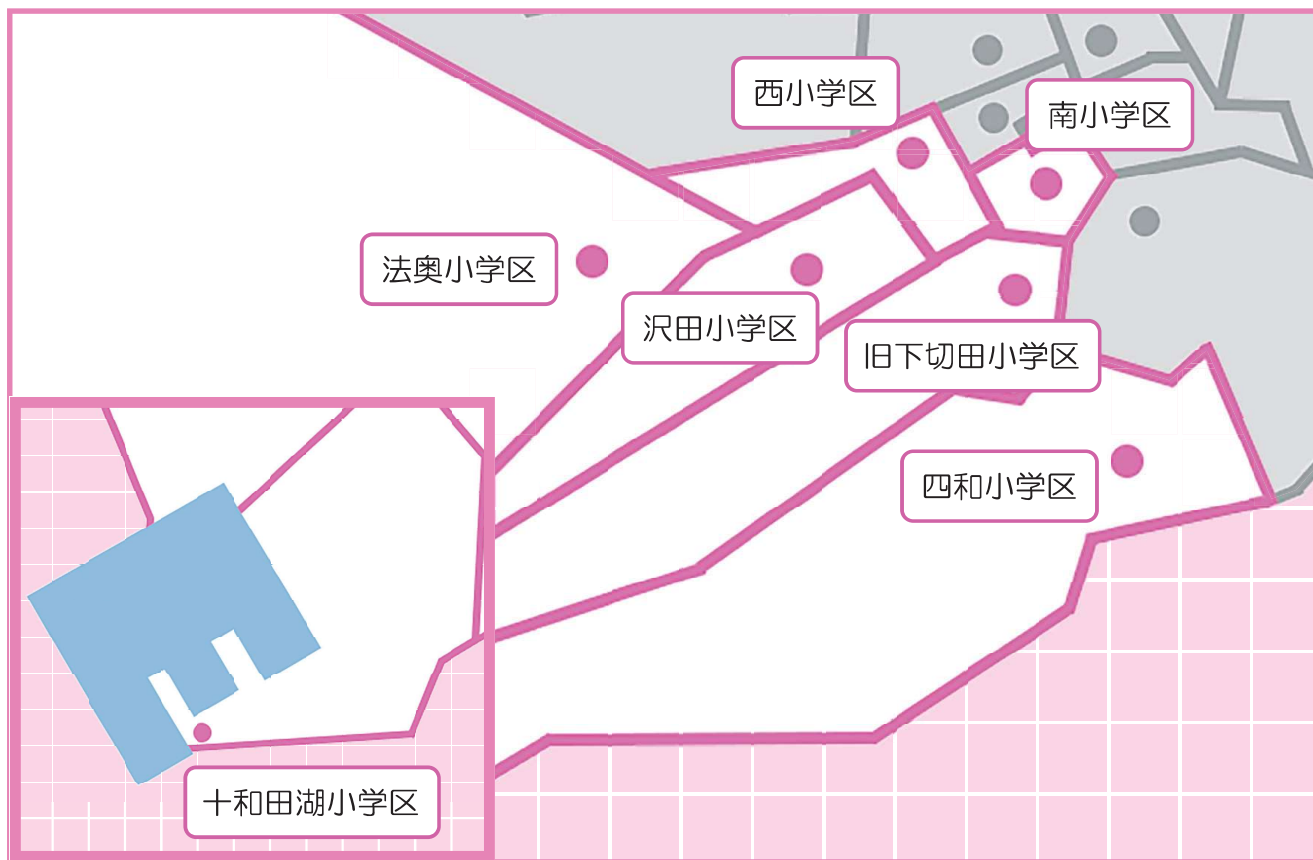

NO	種別	名称	地区	NO	種別	名称	地区
①	老人クラブ	喜多美町友喜会	喜多美町	③	老人クラブ	相坂上長命会	相坂上
②	老人クラブ	伝法寺高砂会	伝法寺	④	老人クラブ	藤島まちおこし 達人クラブ	藤島

高清水小学区

NO	種別	名称	地区	会場	開催日	時間
①	サロン	高清水さくらサロン	高清水町内会	高清水地区館	毎月第2金曜日	9:30~11:30

NO	種別	名称	地区
①	老人クラブ	高清水ひまわり会	高清水

西南圏域

○集いの場のお問合せは裏表紙をご覧ください

南小学区

NO	種別	名称	地区	会場	開催日	時間
①	サロン	さわやか会	東小稲町内会	東小稲会館	毎月第2水曜日	10:00～
②	サロン	楽しく集うふれあい会	西四番町・西十四番町	西十四番町会館	毎月第3木曜日	10:00～13:00
③	サロン	なごみ会	南吾郷町内会	南吾郷会館	毎週金曜日	9:30～11:30
④	サロン	西十四番町集いの会	西十四番町町内会	西十四番町会館	毎月第1・3金曜日	9:30～12:00
⑤	サロン	西小稲町内会楽笑会	西小稲町内会	西小稲集会所	毎月第1水曜日	9:30～11:30
⑥	サロン	ふれあいサロン・ふきのとう	市内	代表者宅	毎週月曜日	10:00～13:00
⑦	サロン	いきいきはつらつサロン	並木第二町内会	旧かしらくぼ洋品店	毎月第1・3月曜日	13:00～16:00
⑧	サロン	介護予防地域いきいきサロン	吾郷町内会	吾郷会館	毎月第1・2日曜日 ・第3木曜日	9:30～11:30