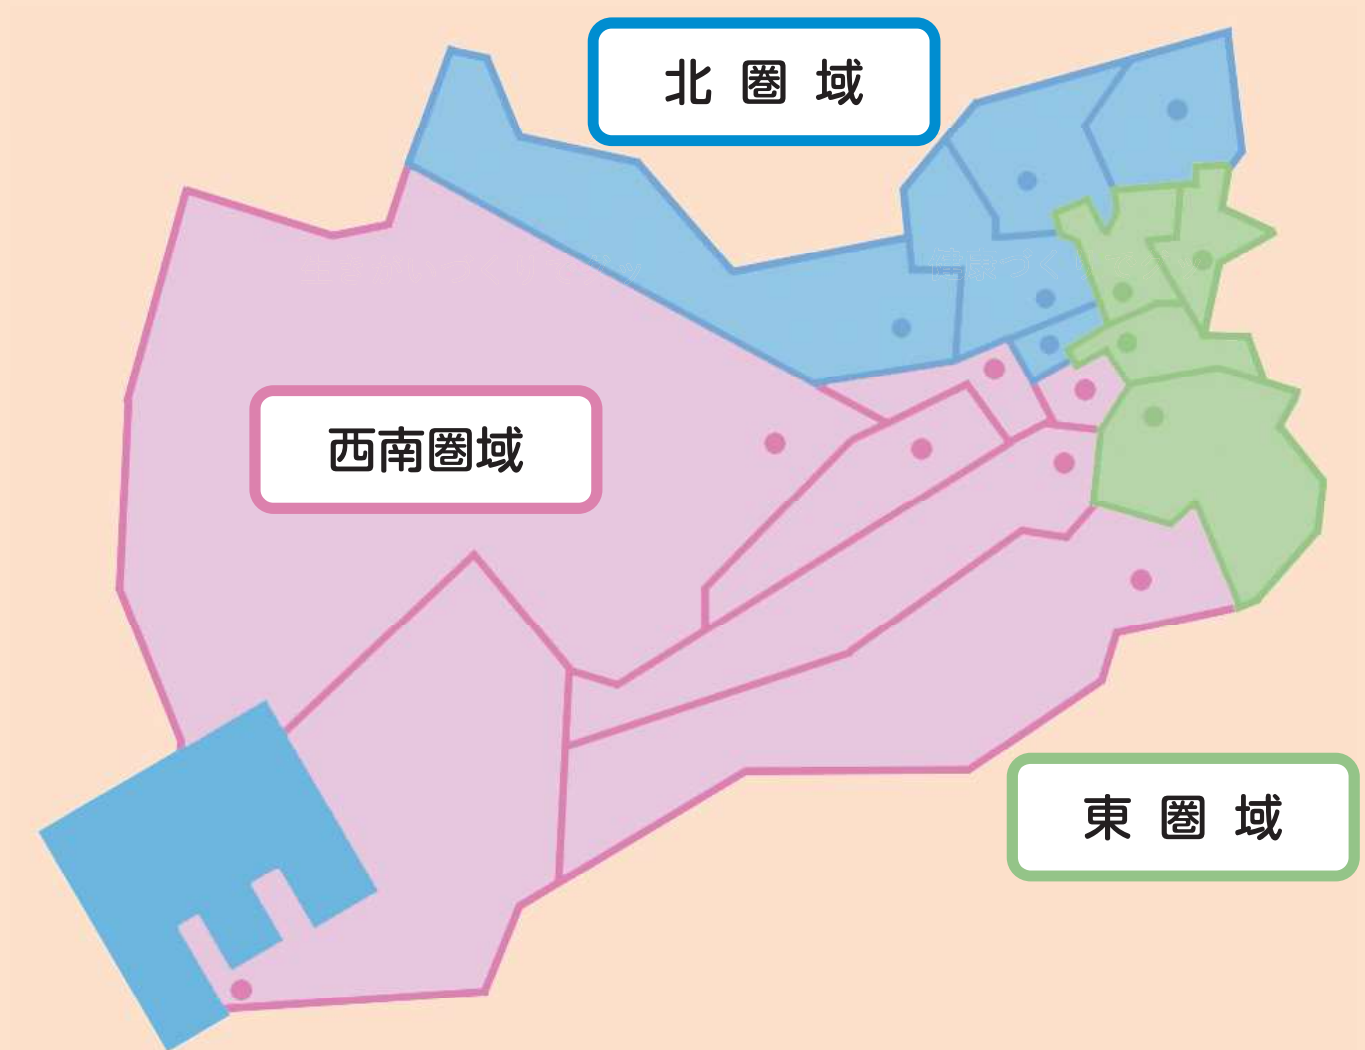

十和田市 集いの場マップ

北 圏 域

○集いの場のお問合せは裏表紙をご覧ください

松陽小学区

NO	種 別	名 称	地 区	NO	種 別	名 称	地 区
①	老人クラブ	立崎八斗沢栄楽会	立崎、八斗沢	②	老人クラブ	早坂地区寿会	早坂、大下内

洞内小学区

NO	種別	名称	地区	会場	開催日	時間
①	サロン	北野さくら会	北野町内会	北野集会所	毎月不定期	不定期

NO	種別	名称	地区	NO	種別	名称	地区
①	老人クラブ	洞内松竹会	洞内	③	老人クラブ	北野北星会	北野、下町
②	老人クラブ	芋久保大沢田スマイルクラブ	大沢田、芋久保				

ちとせ小学区

NO	種別	名称	地区	会場	開催日	時間
①	サロン	ふれあいサロン	七郷町内会	七郷会館	毎月第3木曜日	9:00~12:00

NO	種別	名称	地区	NO	種別	名称	地区
①	老人クラブ	晴山長寿会	晴山	③	老人クラブ	七郷やませクラブ	七郷
②	老人クラブ	後野シニアクラブ	後野	④	老人クラブ	元町老人クラブ千歳会	元町、千歳森、北平

北園小学区

NO	種別	名称	地区	NO	種別	名称	地区
①	老人クラブ	平成会	西二十一番町	③	老人クラブ	上金崎ゆうゆうクラブ	上金崎(西一・西二番町)
②	老人クラブ	西十一番町和交会	西十一番町	④	老人クラブ	第三和幸会	西二十二番町

深持小学区

NO	種別	名称	地区	NO	種別	名称	地区
①	老人クラブ	板ノ沢喜楽会	板ノ沢	③	老人クラブ	深持第一和楽会	深持
②	老人クラブ	深持第二和楽会	深持				

東 圏 域

○集いの場のお問合せは裏表紙をご覧ください

東小学区

NO	種 別	名 称	地 区	会 場	開催日	時 間
①	サロン	このゆびと～まれ	向陽台・前谷地 東桜木町内会他	東ふれあい会館	月末金曜日	13:30~15:30

NO	種別	名称	地区	NO	種別	名称	地区
①	老人クラブ	法量蓬菜会	法量(法量・両泉寺・山口・漆畑)	③	老人クラブ	新川原寿会	奥瀬(新川原)
②	老人クラブ	奥瀬三和会	奥瀬(下川目・上川目・仙ノ沢)	④	老人クラブ	小沢口福寿会	奥瀬(小沢口)

十和田湖小学区

NO	種別	名称	地区	NO	種別	名称	地区
①	老人クラブ	休屋にここクラブ	休屋	②	老人クラブ	宇樽部老人クラブ	宇樽部