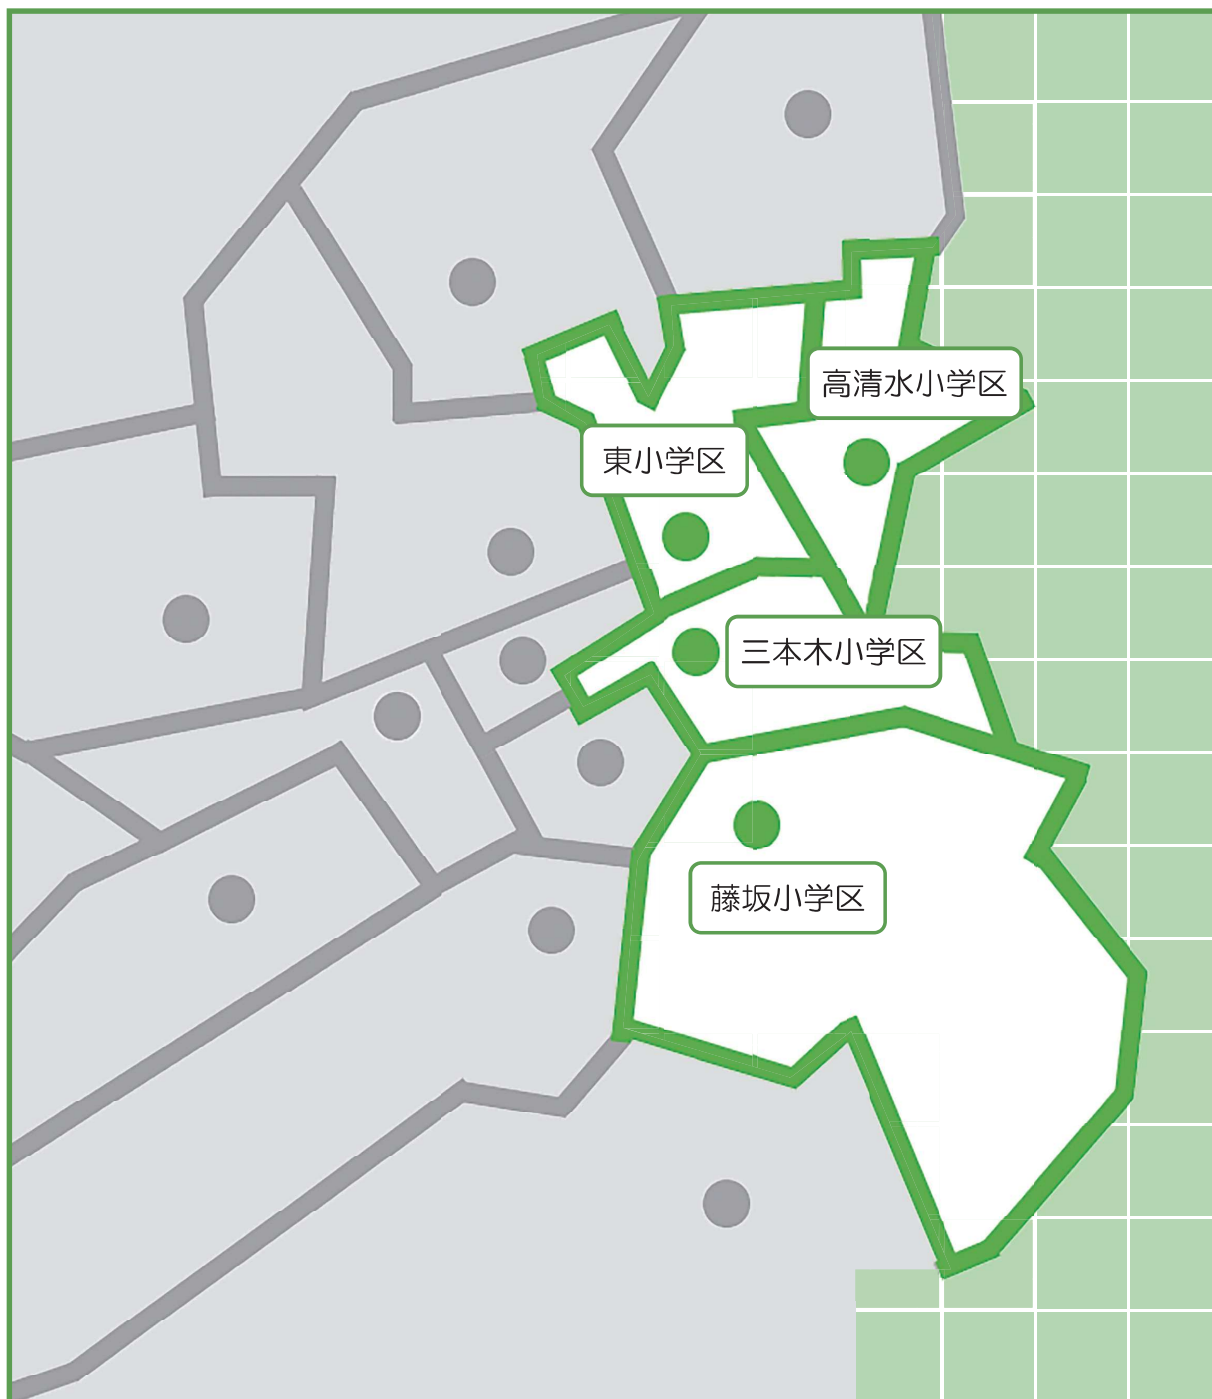

十和田市 集いの場マップ

北 圏 域

○集いの場のお問合せは裏表紙をご覧ください

松陽小学区

NO	種 別	名 称	地 区	NO	種 別	名 称	地 区
①	老人クラブ	立崎八斗沢栄楽会	立崎、八斗沢	②	老人クラブ	早坂地区寿会	早坂、大下内

洞内小学区

NO	種別	名称	地区	会場	開催日	時間
①	サロン	北野さくら会	北野町内会	北野集会所	毎月不定期	不定期

NO	種別	名称	地区	NO	種別	名称	地区
①	老人クラブ	洞内松竹会	洞内	③	老人クラブ	北野北星会	北野、下町
②	老人クラブ	芋久保大沢田スマイルクラブ	大沢田、芋久保				

ちとせ小学区

NO	種別	名称	地区	会場	開催日	時間
①	サロン	ふれあいサロン	七郷町内会	七郷会館	毎月第3木曜日	9:00~12:00

NO	種別	名称	地区	NO	種別	名称	地区
①	老人クラブ	晴山長寿会	晴山	③	老人クラブ	七郷やませクラブ	七郷
②	老人クラブ	後野シニアクラブ	後野	④	老人クラブ	元町老人クラブ千歳会	元町、千歳森、北平

北園小学区

NO	種別	名称	地区	NO	種別	名称	地区
①	老人クラブ	平成会	西二十一番町	③	老人クラブ	上金崎ゆうゆうクラブ	上金崎(西一・西二番町)
②	老人クラブ	西十一番町和交会	西十一番町	④	老人クラブ	第三和幸会	西二十二番町

深持小学区

NO	種別	名称	地区	NO	種別	名称	地区
①	老人クラブ	板ノ沢喜楽会	板ノ沢	③	老人クラブ	深持第一和楽会	深持
②	老人クラブ	深持第二和楽会	深持				

東 圏 域

○集いの場のお問合せは裏表紙をご覧ください

東小学区

NO	種 別	名 称	地 区	会 場	開催日	時 間
①	サロン	このゆびと～まれ	向陽台・前谷地 東桜木町内会他	東ふれあい会館	月末金曜日	13:30~15:30

NO	種別	名称	地区	NO	種別	名称	地区
①	老人クラブ	法量蓬菜会	法量(法量・両泉寺・山口・漆畑)	③	老人クラブ	新川原寿会	奥瀬(新川原)
②	老人クラブ	奥瀬三和会	奥瀬(下川目・上川目・仙ノ沢)	④	老人クラブ	小沢口福寿会	奥瀬(小沢口)

十和田湖小学区

NO	種別	名称	地区	NO	種別	名称	地区
①	老人クラブ	休屋にここクラブ	休屋	②	老人クラブ	宇樽部老人クラブ	宇樽部