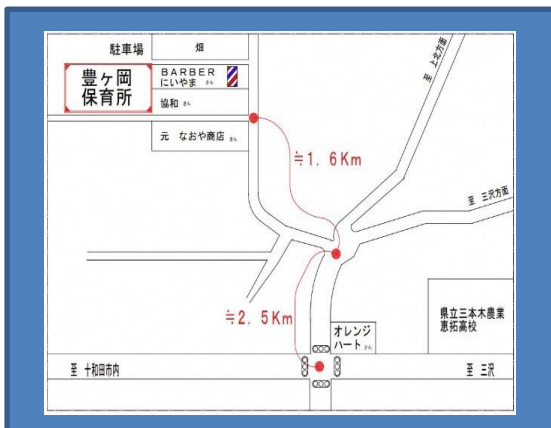

とよがおか保育所支援センターの様子

とよレンジャーぬりえ

とよがおか保育所
子育て支援センターはこちらです

- ・☆印の所に、当支援センターの案内看板を設置しています。こちらの看板を目印にいらしてください。
- ・駐車場は園舎前をご利用になり、ホール側玄関よりお入りください。

とよがおか保育所のフェイスブックに保育所の行事や日常の様子、支援センターの活動やひまわり通信を載せていますのでご覧ください。