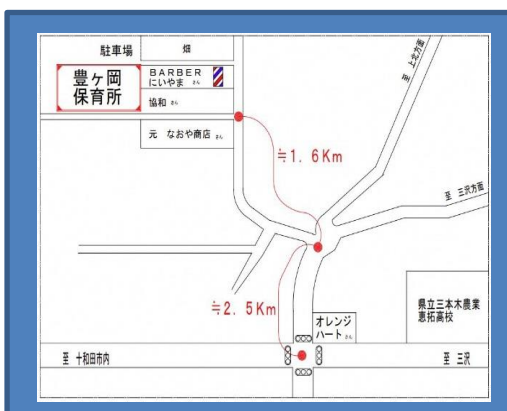

### 支援センター室及び園庭開放

月・水・金曜日 9:00~15:00  
支援センター室及び園庭を開放しています。  
どうぞご利用下さい。

詳しくは豊ヶ岡保育所 子育て支援センターにお問い合わせください。

豊ヶ岡保育所のフェイスブックに保育所の行事や日常の様子、支援センターの活動やひまわり通信を載せていますのでご覧ください。

とよがおか保育所  
子育て支援センターはこちらです

- ・☆印の所に、当支援センターの案内看板を設置しています。こちらの看板を目印にいらしてください。
- ・駐車場は、保育所裏側の空き地スペースをご利用下さい。