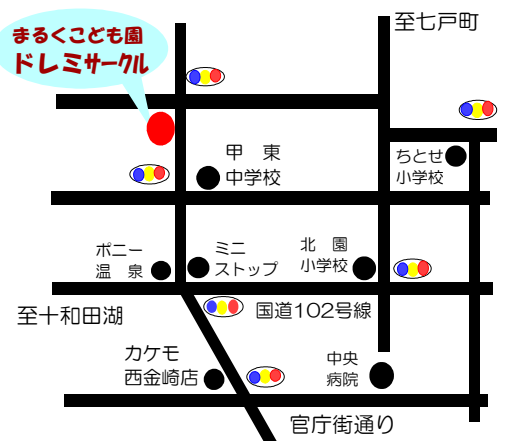

みんなでお散歩しながらお花見をしましょう♪
お散歩後、お昼ご飯を食べて解散になります。

●持ち物

レジャーシート・お弁当・飲み物
必要の方はベビーカーやおんぶ紐を
持ってきて下さい。

*十和田市役所駐車場に
集合してください。

ドレミルームは9:30~14:30まで開いています。

11:30で一旦さようならをします。

その後、お弁当を食べることもできます。

午後からの参加もできます。

(予約時に来園時間をお伝えください。)

今年度から誕生日カードを作ることになりました。

誕生日月の子は室内遊びの日に制作できます♪

♪28日(火) イースター制作

6組限定

おもて

うら

たまご型の台紙にお子さんの
足形をのせてイースターの
かわいい壁飾りを作ります♪

まるくこども園 園舎

まるくこども園
ドレミサークル

* ドレミサークルからのお知らせ *

★ドレミサークルでは当日の活動内容や予約状況をホームページでお知らせしています。ご予約はなるべくホームページからお願いします。

(まるくこども園のHP → 子育て支援センター)

*ドレミ通信は、イオンスパ-センター十和田・保健センター・東/南コミュニティセンターに置いてあります。また、市役所のホームページから、市内の7園で行なっている支援センターの通信が見られます。