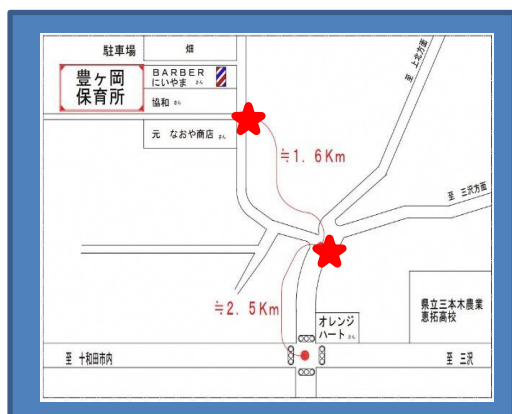

### 支援センター室及び園庭開放

月・水・金曜日 9:00～15:00  
支援センター室及び園庭を開放しています。  
どうぞご利用下さい。

詳しくは豊ヶ岡保育所 子育て支援センターにお問い合わせください。

豊ヶ岡保育所のフェイスブックに保育所の行事や日常の様子、支援センターの活動やひまわり通信を載せていますのでご覧ください。

とよがおか保育所  
子育て支援センターはこちらです

- ・★印の所に、当支援センターの案内看板を設置しています。こちらの看板を目印にいらしてください。
- ・駐車場は、保育所裏側の空き地スペースをご利用下さい。