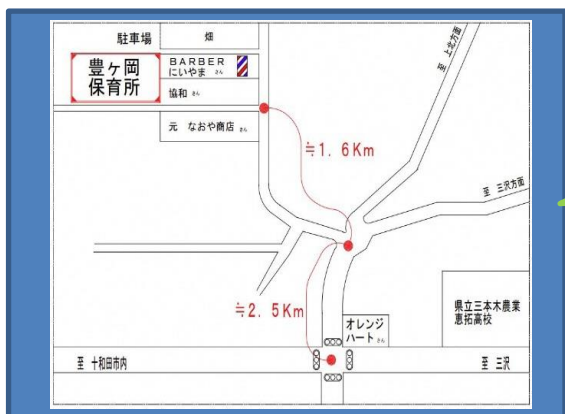

とよがおか保育所
子育て支援センターはこちらです

・☆印の所に、当支援センターの案内看板を設置しています。こちらの看板を目印にいらしてください。

・駐車場は園舎前をご利用ください。

とよがおか保育所のフェイスブックに保育所の行事や日常の様子、支援センターの活動やひまわり通信を載せていますのでご覧ください。