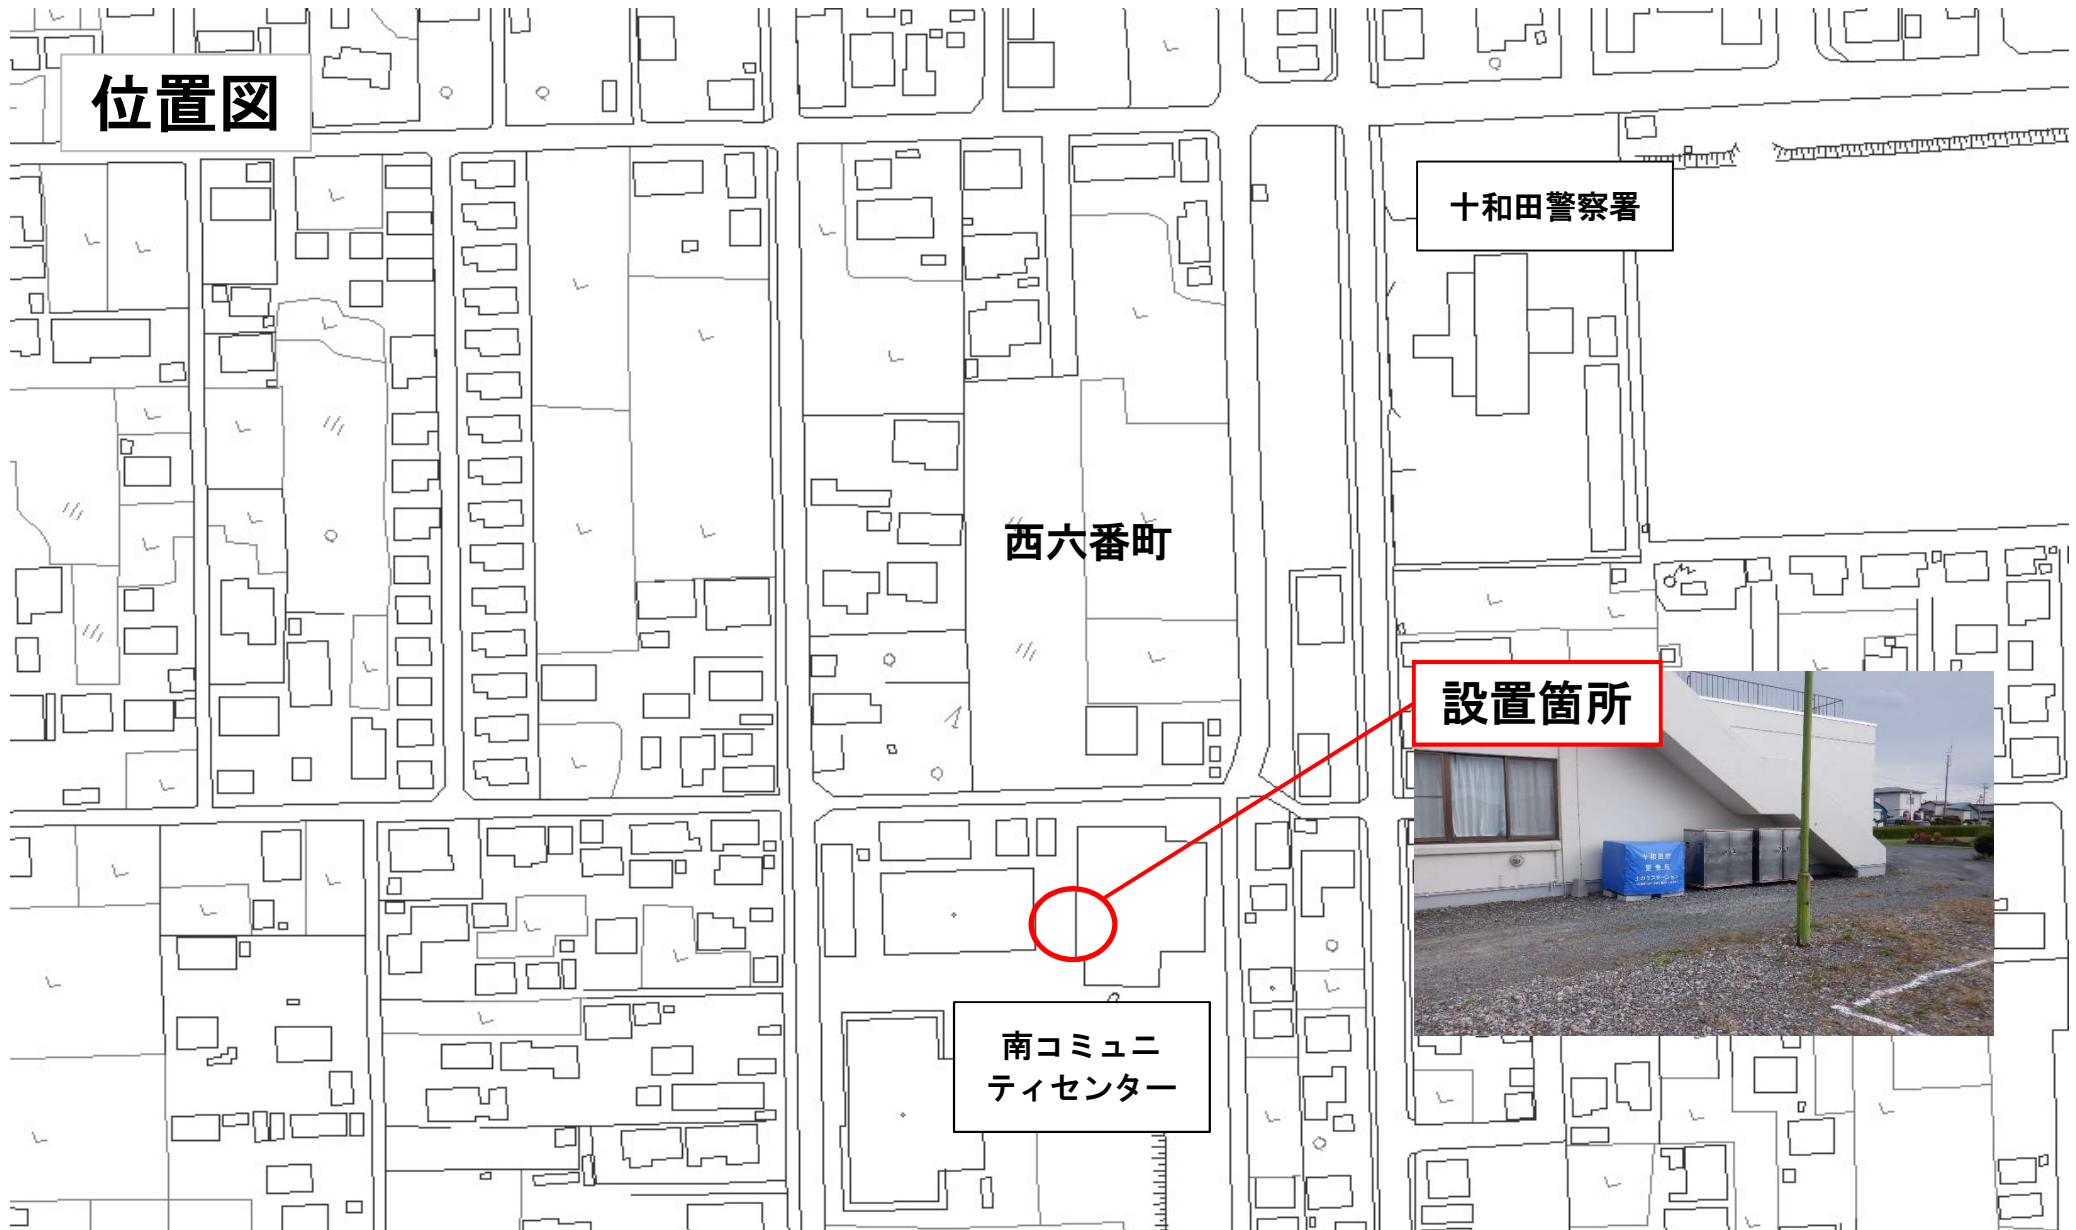

位置図

十和田警察署

西六番町

設置箇所

南コミュニティセンター