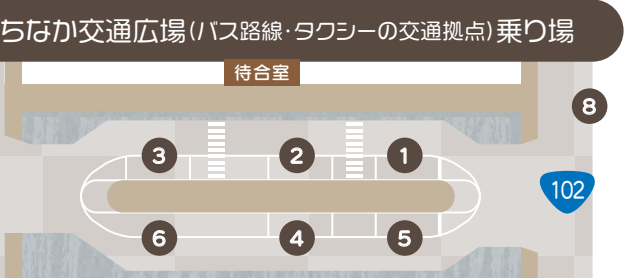

番号	停留所名	時刻	時刻	時刻	時刻
S1	まちなか交通広場	8:20	11:20	14:20	17:20
S2	十和田市中央(タワー側)	8:22	11:22	14:22	17:22
S3	一丁目	8:23	11:23	14:23	17:23
S4	東四番町	8:24	11:24	14:24	17:24
S5	東十四番町	8:26	11:26	14:26	17:26
S6	コメリパワー十和田店	8:27	11:27	14:27	17:27
S7	カケモ三小通り店	8:30	11:30	14:30	17:30
S8	東二十四番町	8:31	11:31	14:31	17:31
S9	しらかば団地前	8:33	11:33	14:33	17:33
S10	里ノ沢	8:34	11:34	14:34	17:34
S11	東病院前	8:36	11:36	14:36	17:36
S12	かだあ〜れ	8:38	11:38	14:38	17:38
S13	北里大学前	8:42	11:42	14:42	17:42
S14	三木野公園前	8:43	11:43	14:43	17:43
S15	東十二番町	8:44	11:44	14:44	17:44
S16	みちのく温泉	8:45	11:45	14:45	17:45
S1	まちなか交通広場	8:48	11:48	14:48	17:48
S2	十和田市中央(タワー側)	8:50	11:50	14:50	17:50
S3	一丁目	8:51	11:51	14:51	17:51
S17	パワーズU十和田店	8:53	11:53	14:53	17:53
S18	三高正門前	8:56	11:56	14:56	17:56
S19	南コミュニティセンター	8:57	11:57	14:57	17:57
S20	西五番町	8:58	11:58	14:58	17:58
S21	南小学校前	8:59	11:59	14:59	17:59
S22	西十三番町	9:02	12:02	15:02	18:02
S23	ユニバス十和田西店	9:04	12:04	15:04	18:04
S24	こまかいどーむ	9:06	12:06	15:06	18:06
S25	図書館・保健センター	9:07	12:07	15:07	18:07
S26	中央病院	9:08	12:08	15:08	18:08
S27	市役所(構内)	9:10	12:10	15:10	18:10
S28	十和田市現代美術館前	9:12	12:12	15:12	18:12
S1	まちなか交通広場	9:15	12:15	15:15	18:15

〈北線〉 まちなかを循環する市街地循環バス(時刻表) 〈南線〉

まちなか交通広場 青森駅前

9:56	11:27
17:56	19:27

まちなか交通広場 三沢駅

9:51	10:19
10:51	11:19
11:51	12:19
12:51	13:19
13:51	14:19
14:51	15:19
16:41	17:09

まちなか交通広場 八戸駅

9:12	10:28
10:22	11:28
11:32	12:48
12:42	13:48
14:42	15:48
16:12	17:28

まちなか交通広場 七戸十和田駅

11:47	12:20
13:47	14:27
14:47	15:20
15:27	16:07
16:47	17:20

※路線バスの時刻は令和6年4月1日現在のものです。 ※赤字:土・日・祝運休 ※緑字:土・日・祝のみ運行

- 乗り場一覧
- 青森方面、七戸十和田駅方面行
 - 市街地循環バス、西地区シャトルバス、東地区シャトルバス
 - 焼山方面、十和田湖方面行、高速バス
 - 八戸方面、五戸方面行
 - 三沢方面行
 - タクシー乗り場

※八戸方面からの降り場は⑦、青森方面、三沢方面、七戸十和田駅方面からの降り場は③となります。

乗り継ぎ情報

天候・道路状況等により運延が生じる場合があります。年度途中の運行時刻が変更になる場合があります。

運賃 1回の乗車につき100円
※小学校入学前の子どもの運賃は無料です。

運行期間 2024年4月1日～2025年3月31日
※運休日は、広報とわだ、市ホームページをご確認ください。

バスロケ情報  
バスが今どこにいるのか、到着があとどれくらいなのかなどの運行状況がリアルタイムで簡単に確認できるバスロケーションシステムがご利用いただけます。