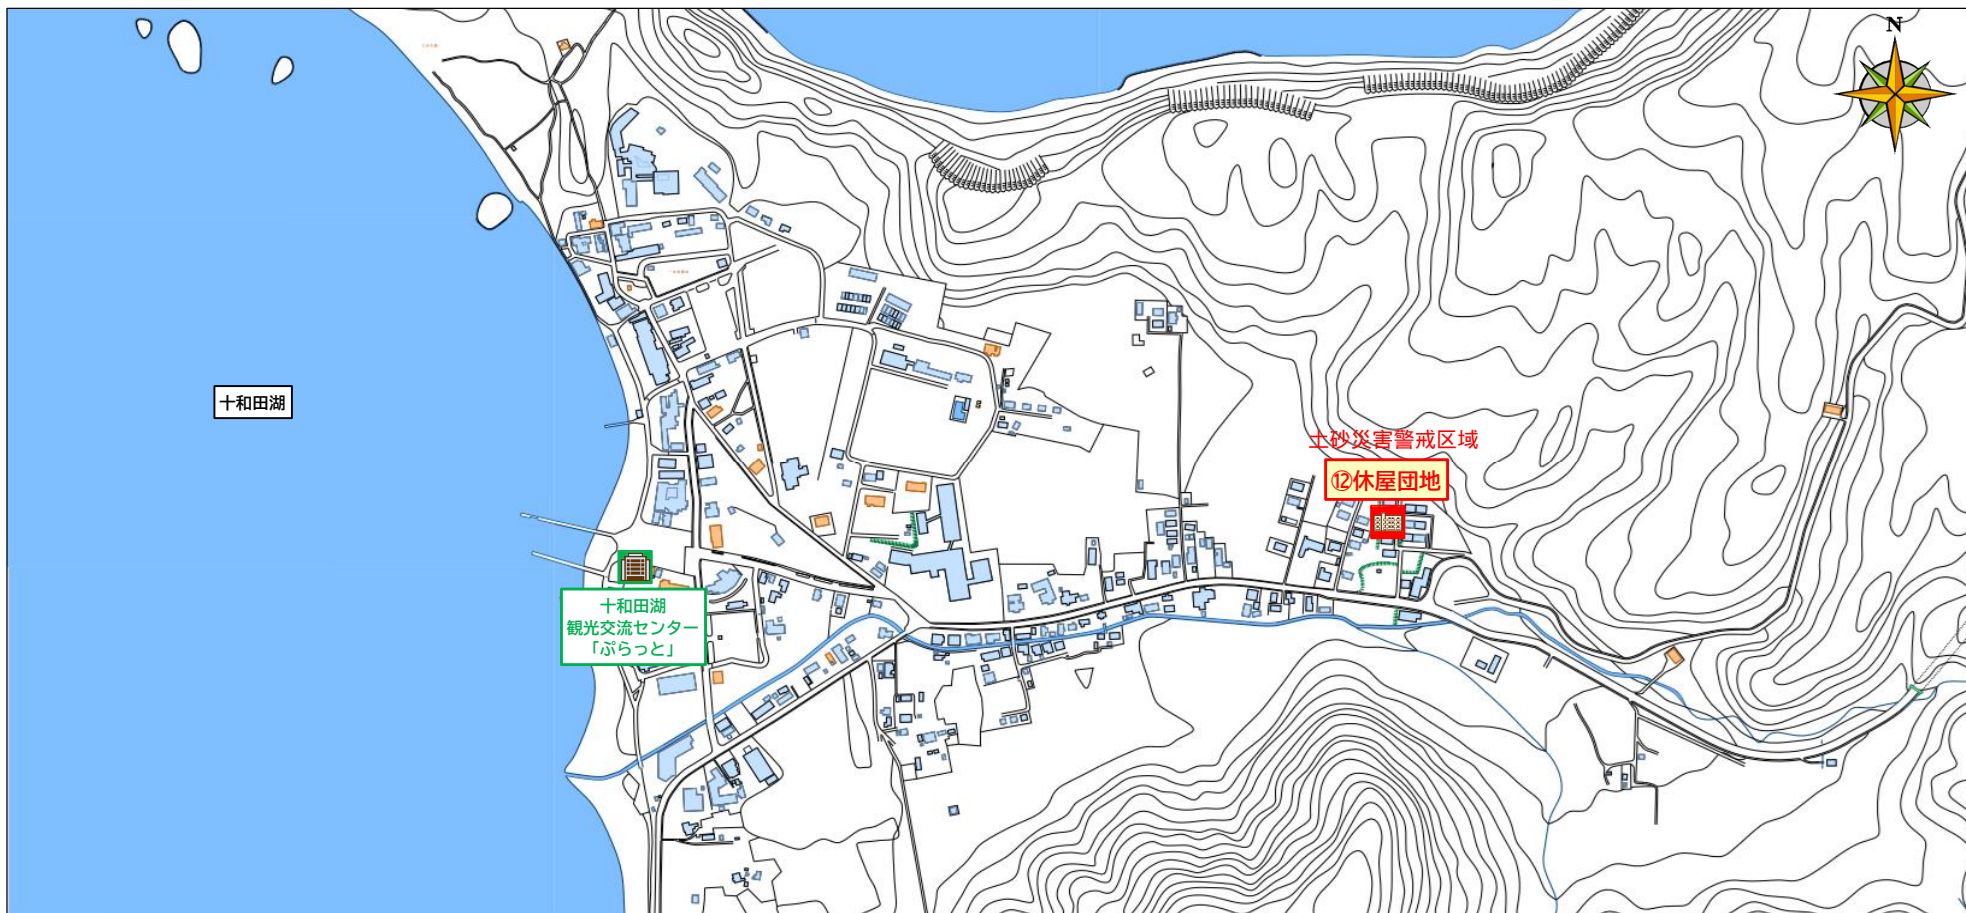

市営住宅案内図④

●学区対応表

団地名	小学校	中学校
㊫休屋団地	十和田湖小学校	十和田湖中学校