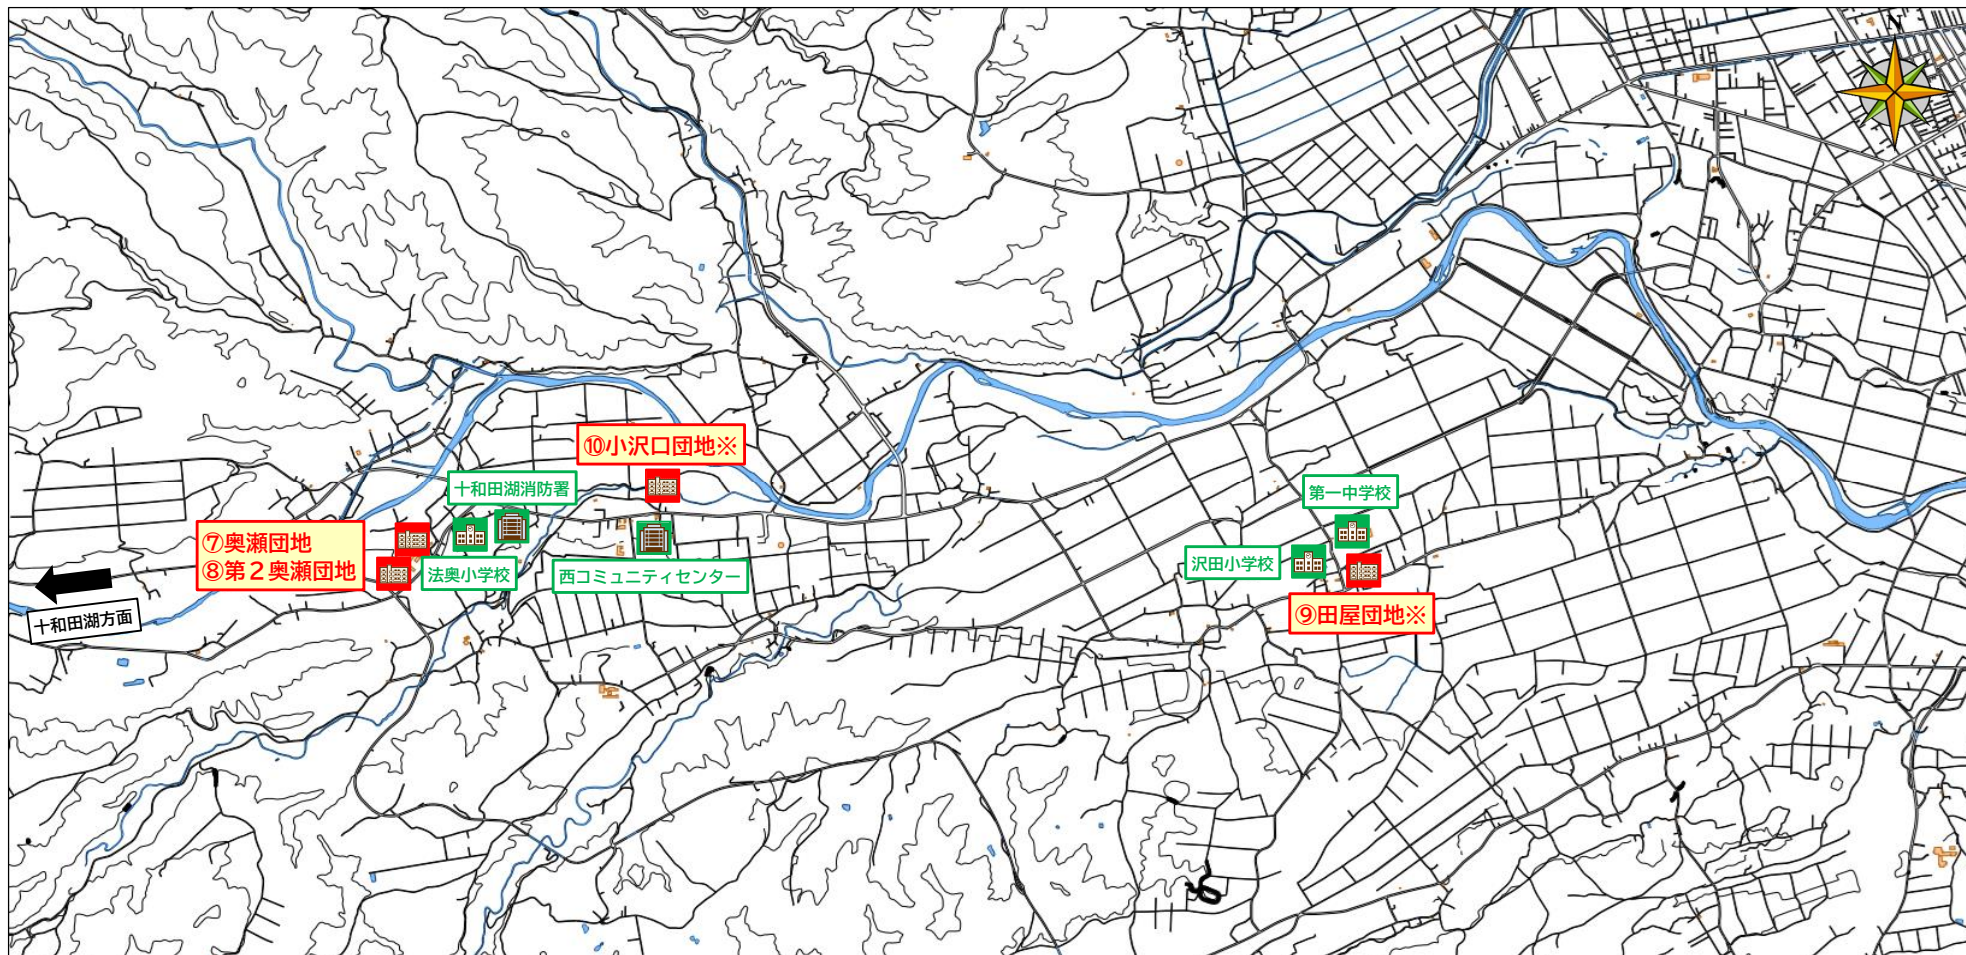

市営住宅案内図①

●学区対応表

団地名	小学校	中学校	団地名	小学校	中学校
①若葉団地	北園小学校	三本木中学校	④八甲団地	西小学校	甲東中学校
②井戸頭団地	ちとせ小学校	甲東中学校	⑤北園団地	北園小学校	三本木中学校
③寺向団地	三本木小学校	三本木中学校	⑥瀬戸山団地	三本木小学校	東中学校

市営住宅案内図②

●学区対応表

団地名	小学校	中学校	団地名	小学校	中学校
⑦奥瀬団地	法奥小学校	第一中学校	⑨田屋団地※	沢田小学校	第一中学校
⑧第2奥瀬団地	法奥小学校	第一中学校	⑩小沢口団地※	法奥小学校	第一中学校

※特公賃住宅含む

市営住宅案内図③

●学区対応表

団地名	小学校	中学校
㊦焼山団地	法奥小学校	第一中学校

市営住宅案内図④

●学区対応表

団地名	小学校	中学校
㊫休屋団地	十和田湖小学校	十和田湖中学校