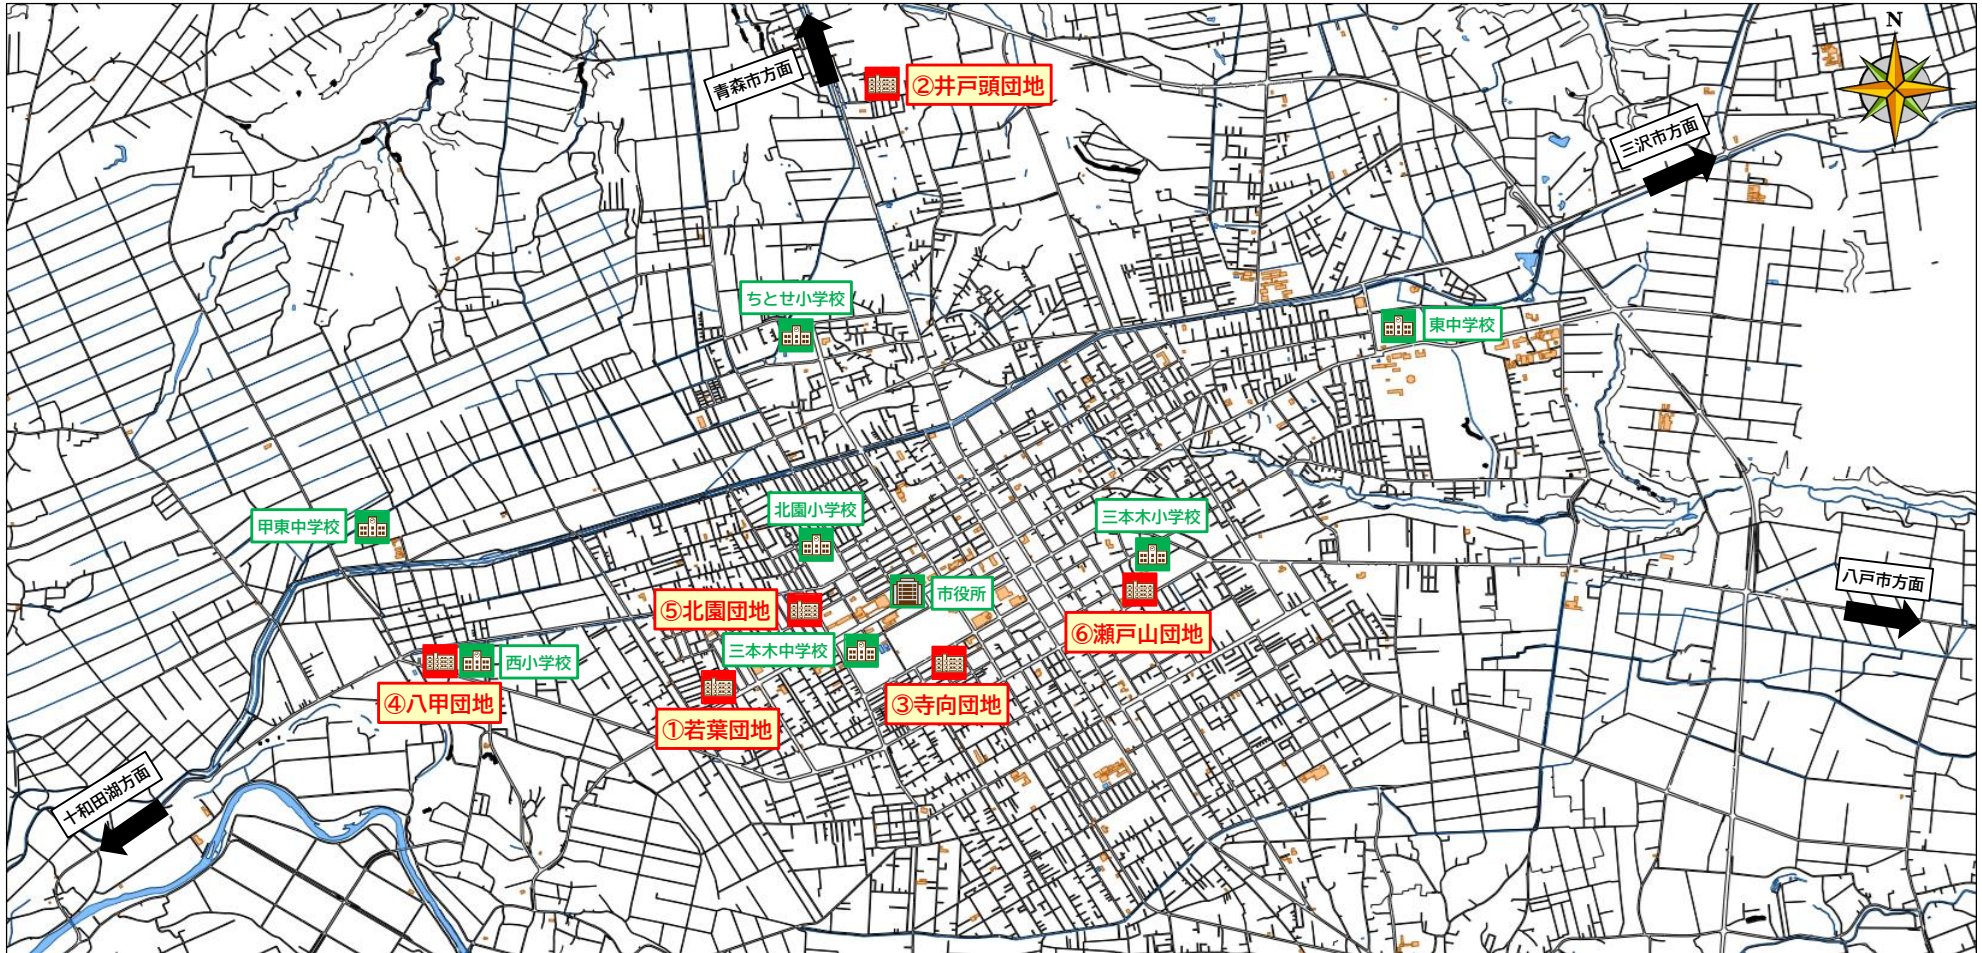

市営住宅案内図①

●学区対応表

団地名	小学校	中学校	団地名	小学校	中学校
①若葉団地	北園小学校	三本木中学校	④八甲団地	西小学校	甲東中学校
②井戸頭団地	ちとせ小学校	甲東中学校	⑤北園団地	北園小学校	三本木中学校
③寺向団地	三本木小学校	三本木中学校	⑥瀬戸山団地	三本木小学校	東中学校

市営住宅案内図②

●学区対応表

団地名	小学校	中学校	団地名	小学校	中学校
⑦奥瀬団地	法奥小学校	第一中学校	⑨田屋団地※	沢田小学校	第一中学校
⑧第2奥瀬団地	法奥小学校	第一中学校	⑩小沢口団地※	法奥小学校	第一中学校

※特公賃住宅含む

市営住宅案内図③

●学区対応表

団地名	小学校	中学校
㊦焼山団地	法奥小学校	第一中学校

市営住宅案内図④

●学区対応表

団地名	小学校	中学校
㊫休屋団地	十和田湖小学校	十和田湖中学校