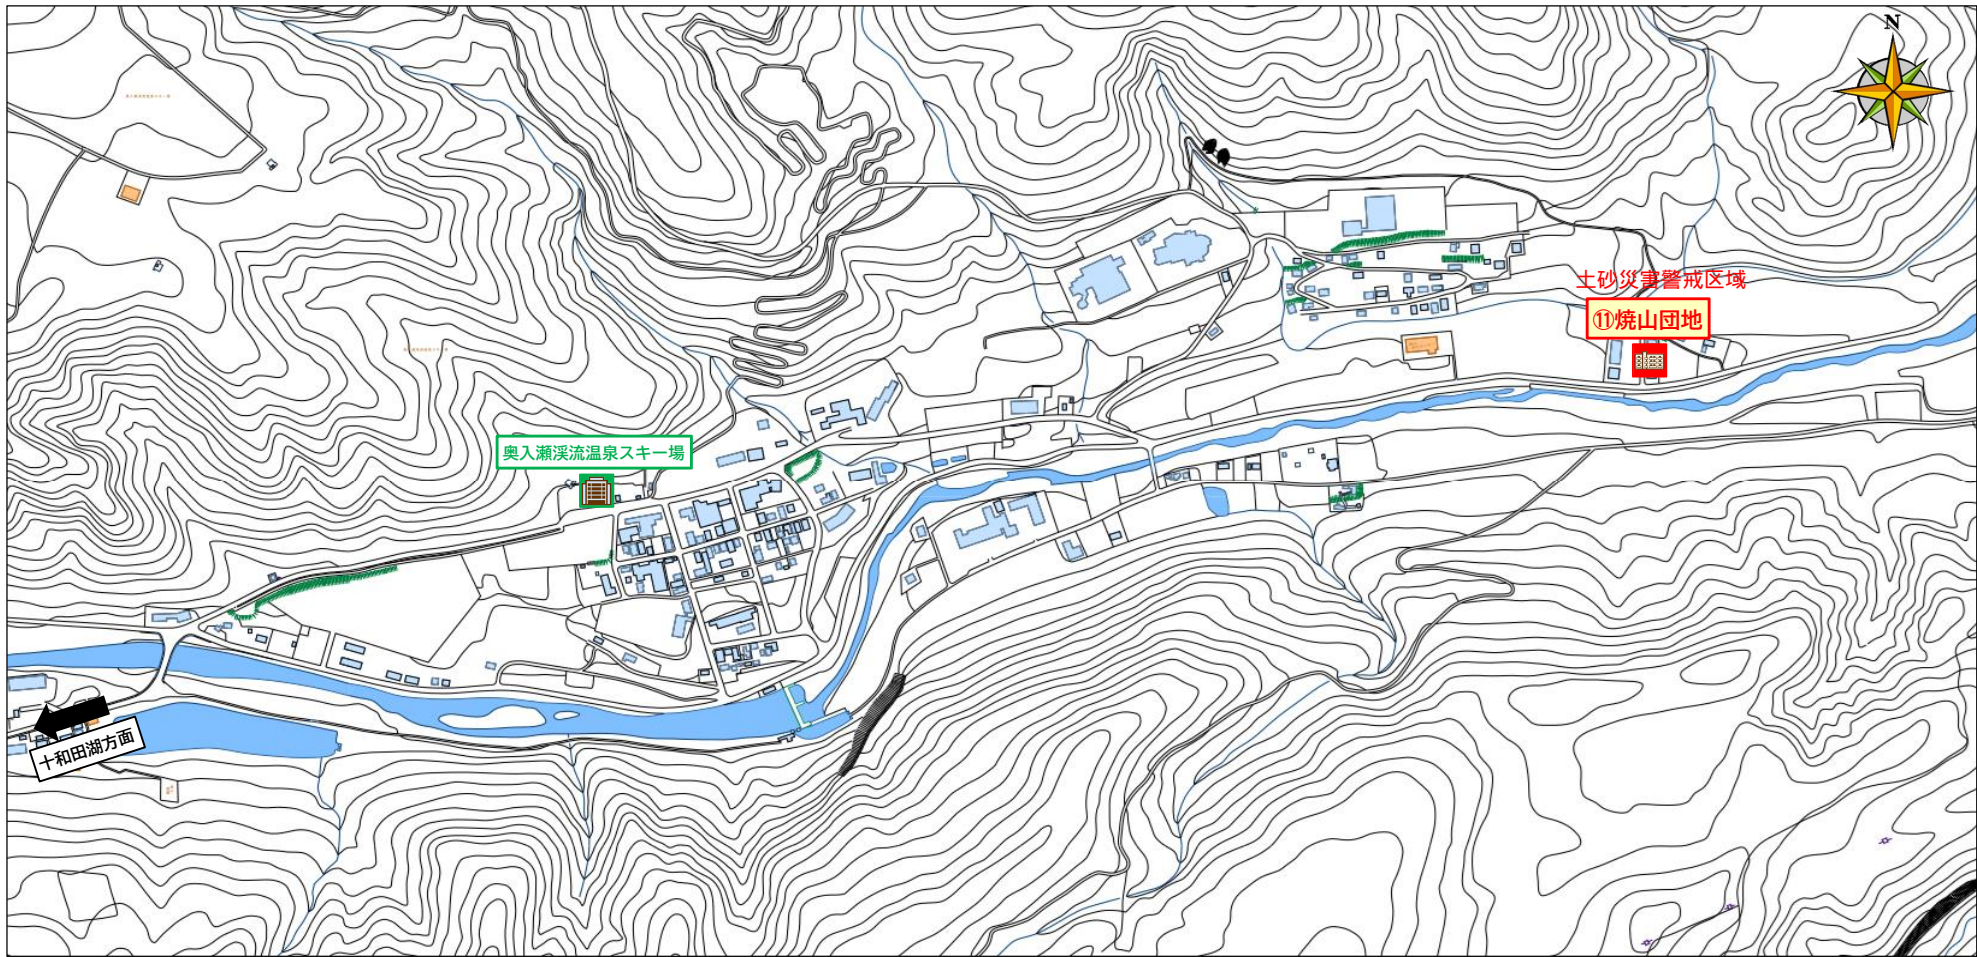

市営住宅案内図③

●学区対応表

団地名	小学校	中学校
㊦焼山団地	法奥小学校	第一中学校