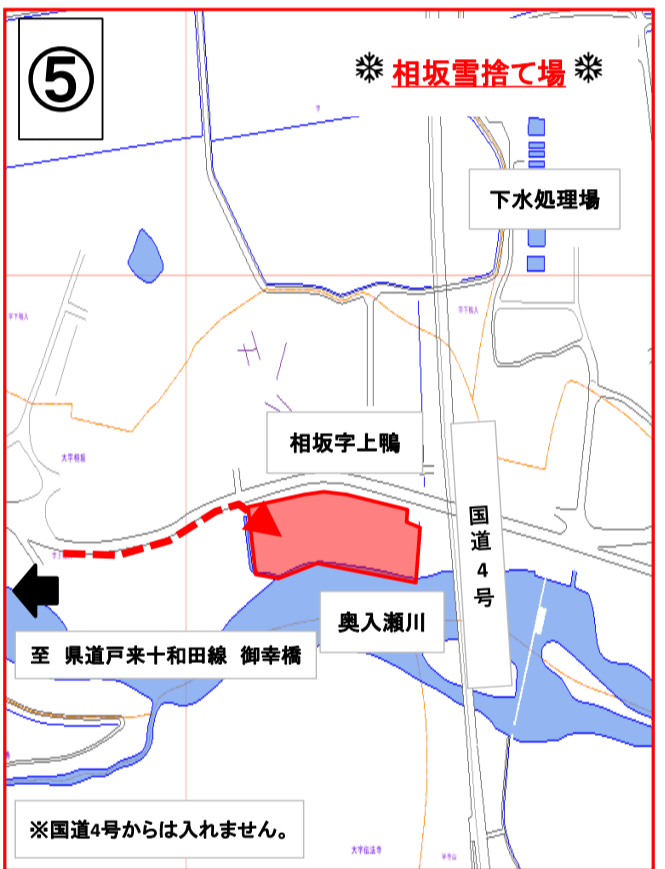

『市指定の雪捨て場』のご案内

《雪捨て場の注意事項》

- (1) 有効に利用するため、雪捨て場の奥側からご利用ください。
※入口付近には排雪しないでください。
- (2) 雪捨て場は借地となっていますので、雪以外（土砂・ゴミ等）は、絶対に捨てないでください。
- (3) 東十五番町雪捨て場は、一般家庭からの排雪のみご利用可能となりますので、大型トラックなどの事業者の方は他の雪捨て場へお願いいたします。
- (4) 搬入時は、事故がないよう、慎重に作業をしてください。

『市民の雪寄せ場』のご案内

地域の雪寄せ場として、公園用地・防風林用地を開放いたします。

《雪寄せ場の注意事項》

- (1) 最寄りの雪寄せ場をご利用ください。
- (2) 車両での搬入はできません。スノーダンプやソリでのご利用をお願いいたします。
- (3) 公園用地内のご利用時は、遊具等の破損に注意をしてください。
- (4) 防風林用地内のご利用時は、樹木等の損傷に注意をしてください。
- (5) 雪寄せ場は、公園・防風林用地ですので、雪以外（土砂・ゴミ等）は絶対に捨てないでください。