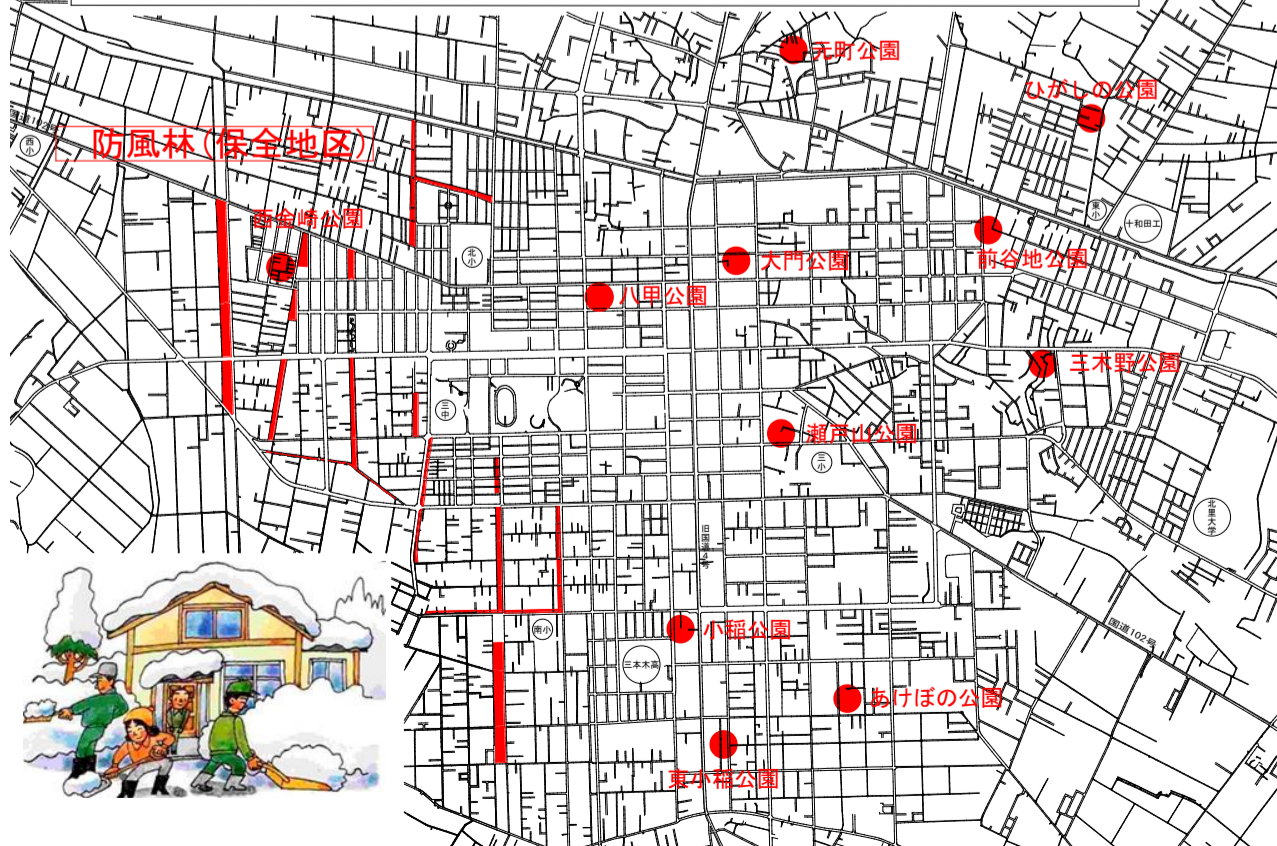

『市指定の雪捨て場』のご案内

《雪捨て場の注意事項》

- (1) 有効に利用するため、雪捨て場の奥側からご利用ください。
※入口付近には排雪しないでください。
- (2) 雪捨て場は借地となっていますので、雪以外（土砂・ゴミ等）は、絶対に捨てないでください。
- (3) 東十五番町雪捨て場は、一般家庭からの排雪のみご利用可能となりますので、大型トラックなどの事業者の方は他の雪捨て場へお願いいたします。
- (4) 搬入時は、事故がないよう、慎重に作業をしてください。

『市民の雪寄せ場』のご案内

地域の雪寄せ場として、公園用地・防風林用地を開放いたします。

《雪寄せ場の注意事項》

- (1) 最寄りの雪寄せ場をご利用ください。
- (2) 車両での搬入はできません。スノーダンプやソリでのご利用をお願いいたします。
- (3) 公園用地内のご利用時は、遊具等の破損に注意をしてください。
- (4) 防風林用地内のご利用時は、樹木等の損傷に注意をしてください。
- (5) 雪寄せ場は、公園・防風林用地ですので、雪以外（土砂・ゴミ等）は絶対に捨てないでください。