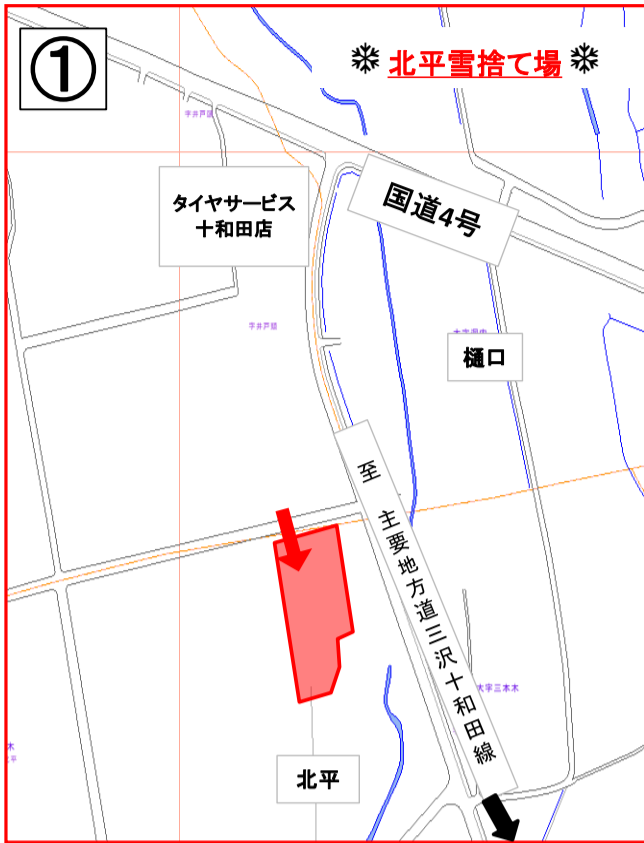

『市指定の雪捨て場』のご案内

《雪捨て場の注意事項》

- (1) 有効に利用するため、雪捨て場の奥側からご利用ください。
※入口付近には排雪しないでください。
- (2) 雪捨て場は借地となっていますので、雪以外（土砂・ゴミ等）は、絶対に捨てないでください。
- (3) 東十五番町雪捨て場は、一般家庭からの排雪のみご利用可能となりますので、大型トラックなどの事業者の方は他の雪捨て場へお願いいたします。
- (4) 搬入時は、事故がないよう、慎重に作業をしてください。

『市民の雪寄せ場』のご案内

地域の雪寄せ場として、公園用地・防風林用地を開放いたします。

《雪寄せ場の注意事項》

- (1) 最寄りの雪寄せ場をご利用ください。
- (2) 車両での搬入はできません。スノーダンプやソリでのご利用をお願いいたします。
- (3) 公園用地内のご利用時は、遊具等の破損に注意をしてください。
- (4) 防風林用地内のご利用時は、樹木等の損傷に注意をしてください。
- (5) 雪寄せ場は、公園・防風林用地ですので、雪以外（土砂・ゴミ等）は絶対に捨てないでください。