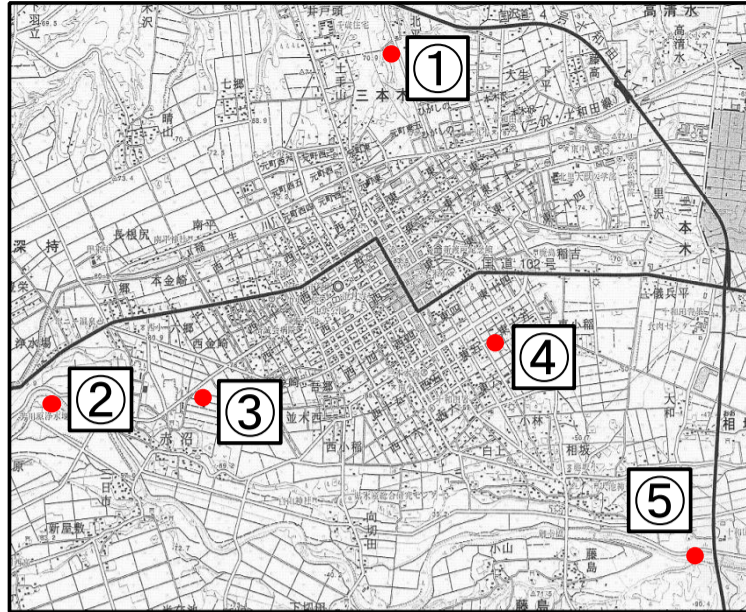

『市指定の雪捨て場』のご案内

《雪捨て場の注意事項》

- (1) 有効に利用するため、雪捨て場の奥側からご利用ください。
※入口付近には排雪しないでください。
- (2) 雪捨て場は借地となっていますので、雪以外（土砂・ゴミ等）は、絶対に捨てないでください。
- (3) 東十五番町雪捨て場は、一般家庭からの排雪のみご利用可能となりますので、大型トラックなどの事業者の方は他の雪捨て場へお願いいたします。
- (4) 搬入時は、事故がないよう、慎重に作業をしてください。

『市民の雪寄せ場』のご案内

地域の雪寄せ場として、公園用地・防風林用地を開放いたします。

《雪寄せ場の注意事項》

- (1) 最寄りの雪寄せ場をご利用ください。
- (2) 車両での搬入はできません。スノーダンプやソリでのご利用をお願いいたします。
- (3) 公園用地内のご利用時は、遊具等の破損に注意をしてください。
- (4) 防風林用地内のご利用時は、樹木等の損傷に注意をしてください。
- (5) 雪寄せ場は、公園・防風林用地ですので、雪以外（土砂・ゴミ等）は絶対に捨てないでください。