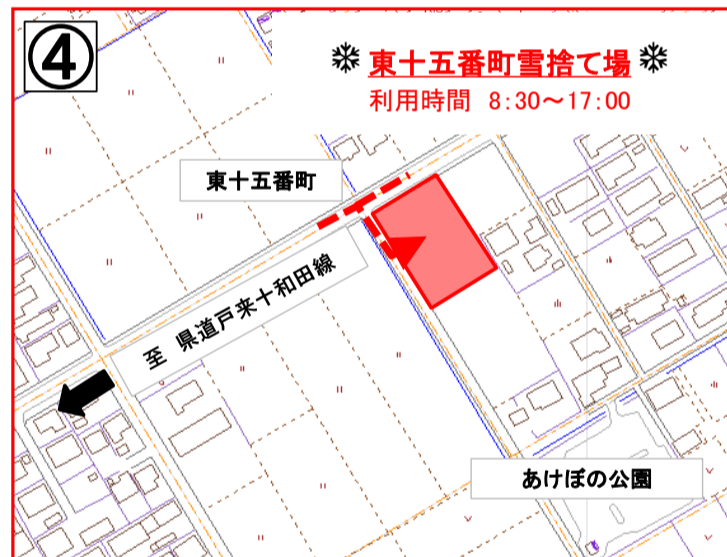

『市指定の雪捨て場』のご案内

《雪捨て場の注意事項》

- (1) 有効に利用するため、雪捨て場の奥側からご利用ください。
※入口付近には排雪しないでください。
- (2) 雪捨て場は借地となっていますので、雪以外（土砂・ゴミ等）は、絶対に捨てないでください。
- (3) 東十五番町雪捨て場は、一般家庭からの排雪のみご利用可能となりますので、大型トラックなどの事業者の方は他の雪捨て場へお願いいたします。
- (4) 搬入時は、事故がないよう、慎重に作業をしてください。

『市民の雪寄せ場』のご案内

地域の雪寄せ場として、公園用地・防風林用地を開放いたします。

《雪寄せ場の注意事項》

- (1) 最寄りの雪寄せ場をご利用ください。
- (2) 車両での搬入はできません。スノーダンプやソリでのご利用をお願いいたします。
- (3) 公園用地内のご利用時は、遊具等の破損に注意をしてください。
- (4) 防風林用地内のご利用時は、樹木等の損傷に注意をしてください。
- (5) 雪寄せ場は、公園・防風林用地ですので、雪以外（土砂・ゴミ等）は絶対に捨てないでください。