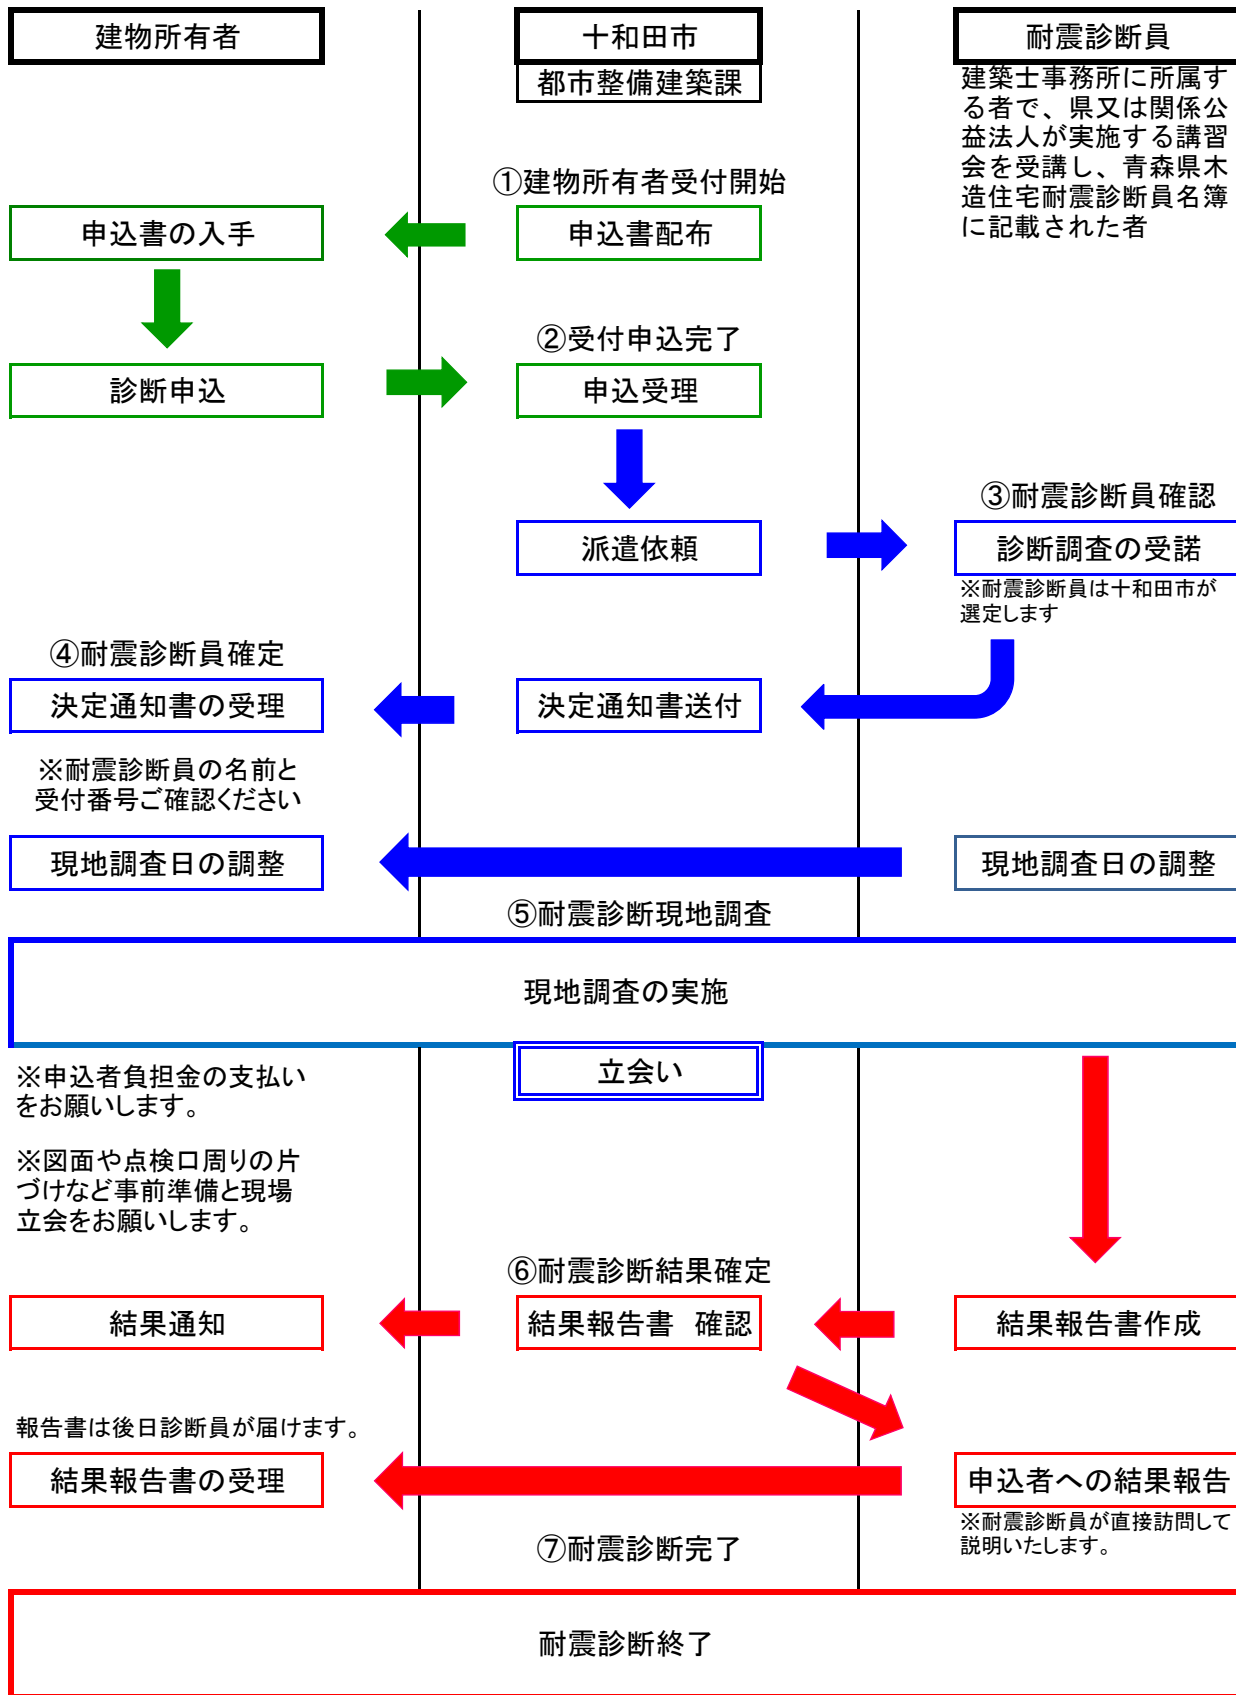

耐震診断員派遣の申込から結果報告までの流れ

※緑: 診断申込みフロー、青: 耐震診断フロー、赤: 診断結果フロー