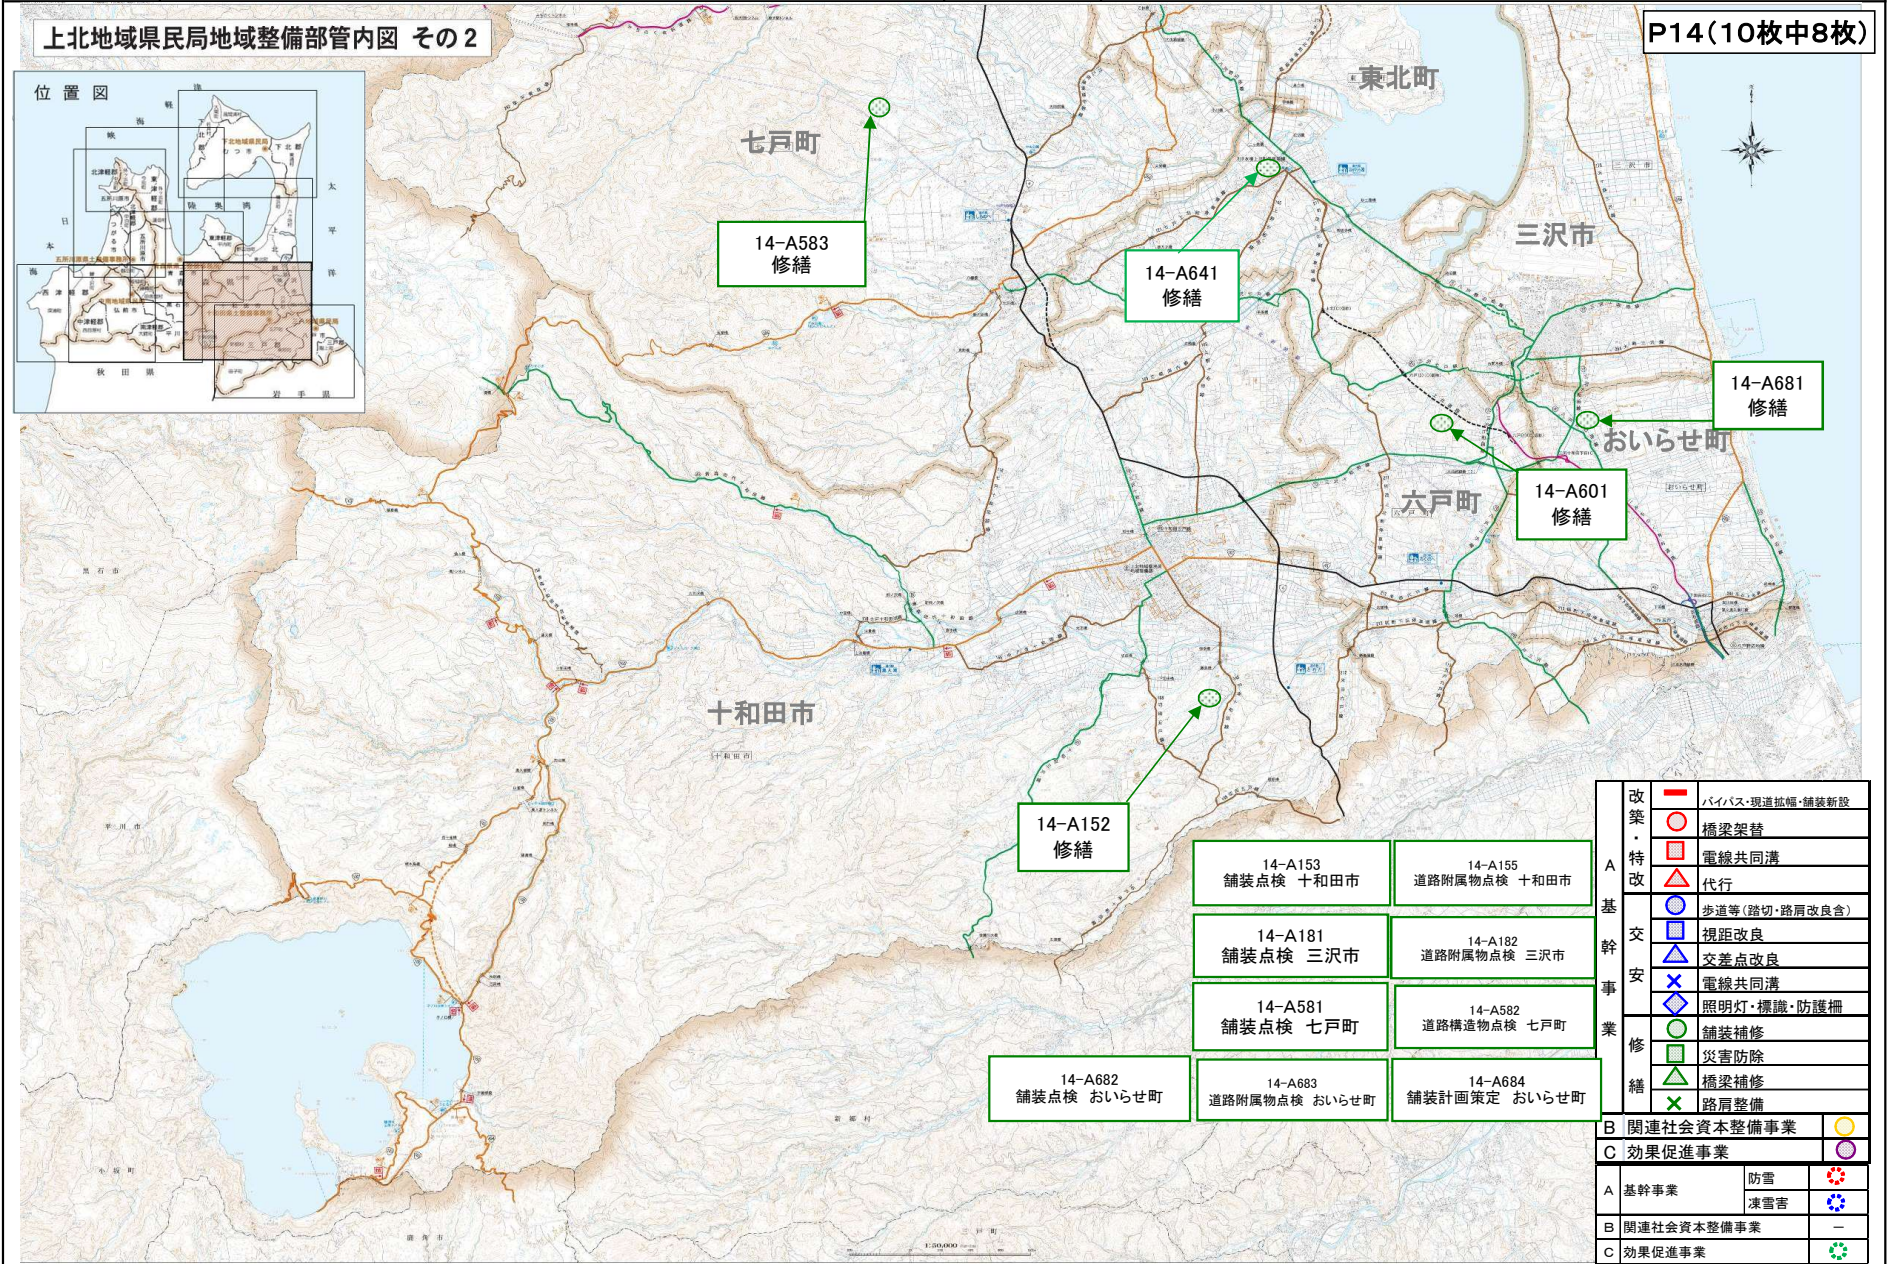

(参考様式3)

社会資本総合整備計画 参考図面

計画の名称	14 命と暮らしを守るインフラの整備・補修による安心・安全な生活空間の確保 (防災・安全)			交付対象	青森市、弘前市、八戸市、黒石市、五所川原市、十和田市、三沢市、むつ市、つがる市、平川市、平内町、今別町、蓬田村、外ヶ浜町、鯉ヶ沢町、深浦町、西目屋村、藤崎町、大舘町、田舎館村、板柳町、鶴田町、中泊町、野辺地町、七戸町、六戸町、横浜町、東北町、六ヶ所村、おいらせ町、大間町、東通村、風間浦村、佐井村、三戸町、田子町、南部町、階上町、新郷村
計画の期間	令和 6 年度	～	令和 10 年度		

(参考様式3)

社会資本総合整備計画 参考図面

計画の名称	14 命と暮らしを守るインフラの整備・補修による安心・安全な生活空間の確保 (防災・安全)				交付対象	青森市、弘前市、八戸市、黒石市、五所川原市、十和田市、三沢市、むつ市、つがる市、平川市、平内町、今別町、蓬田村、外ヶ浜町、鱒ヶ沢町、深浦町、西目屋村、藤崎町、大鰐町、田舎館村、板柳町、鶴田町、中泊町、野辺地町、七戸町、六戸町、横浜町、東北町、六ヶ所村、おいらせ町、大間町、東通村、風間浦村、佐井村、三戸町、田子町、南部町、階上町、新郷村
計画の期間	令和 6 年度	～	令和 10 年度			