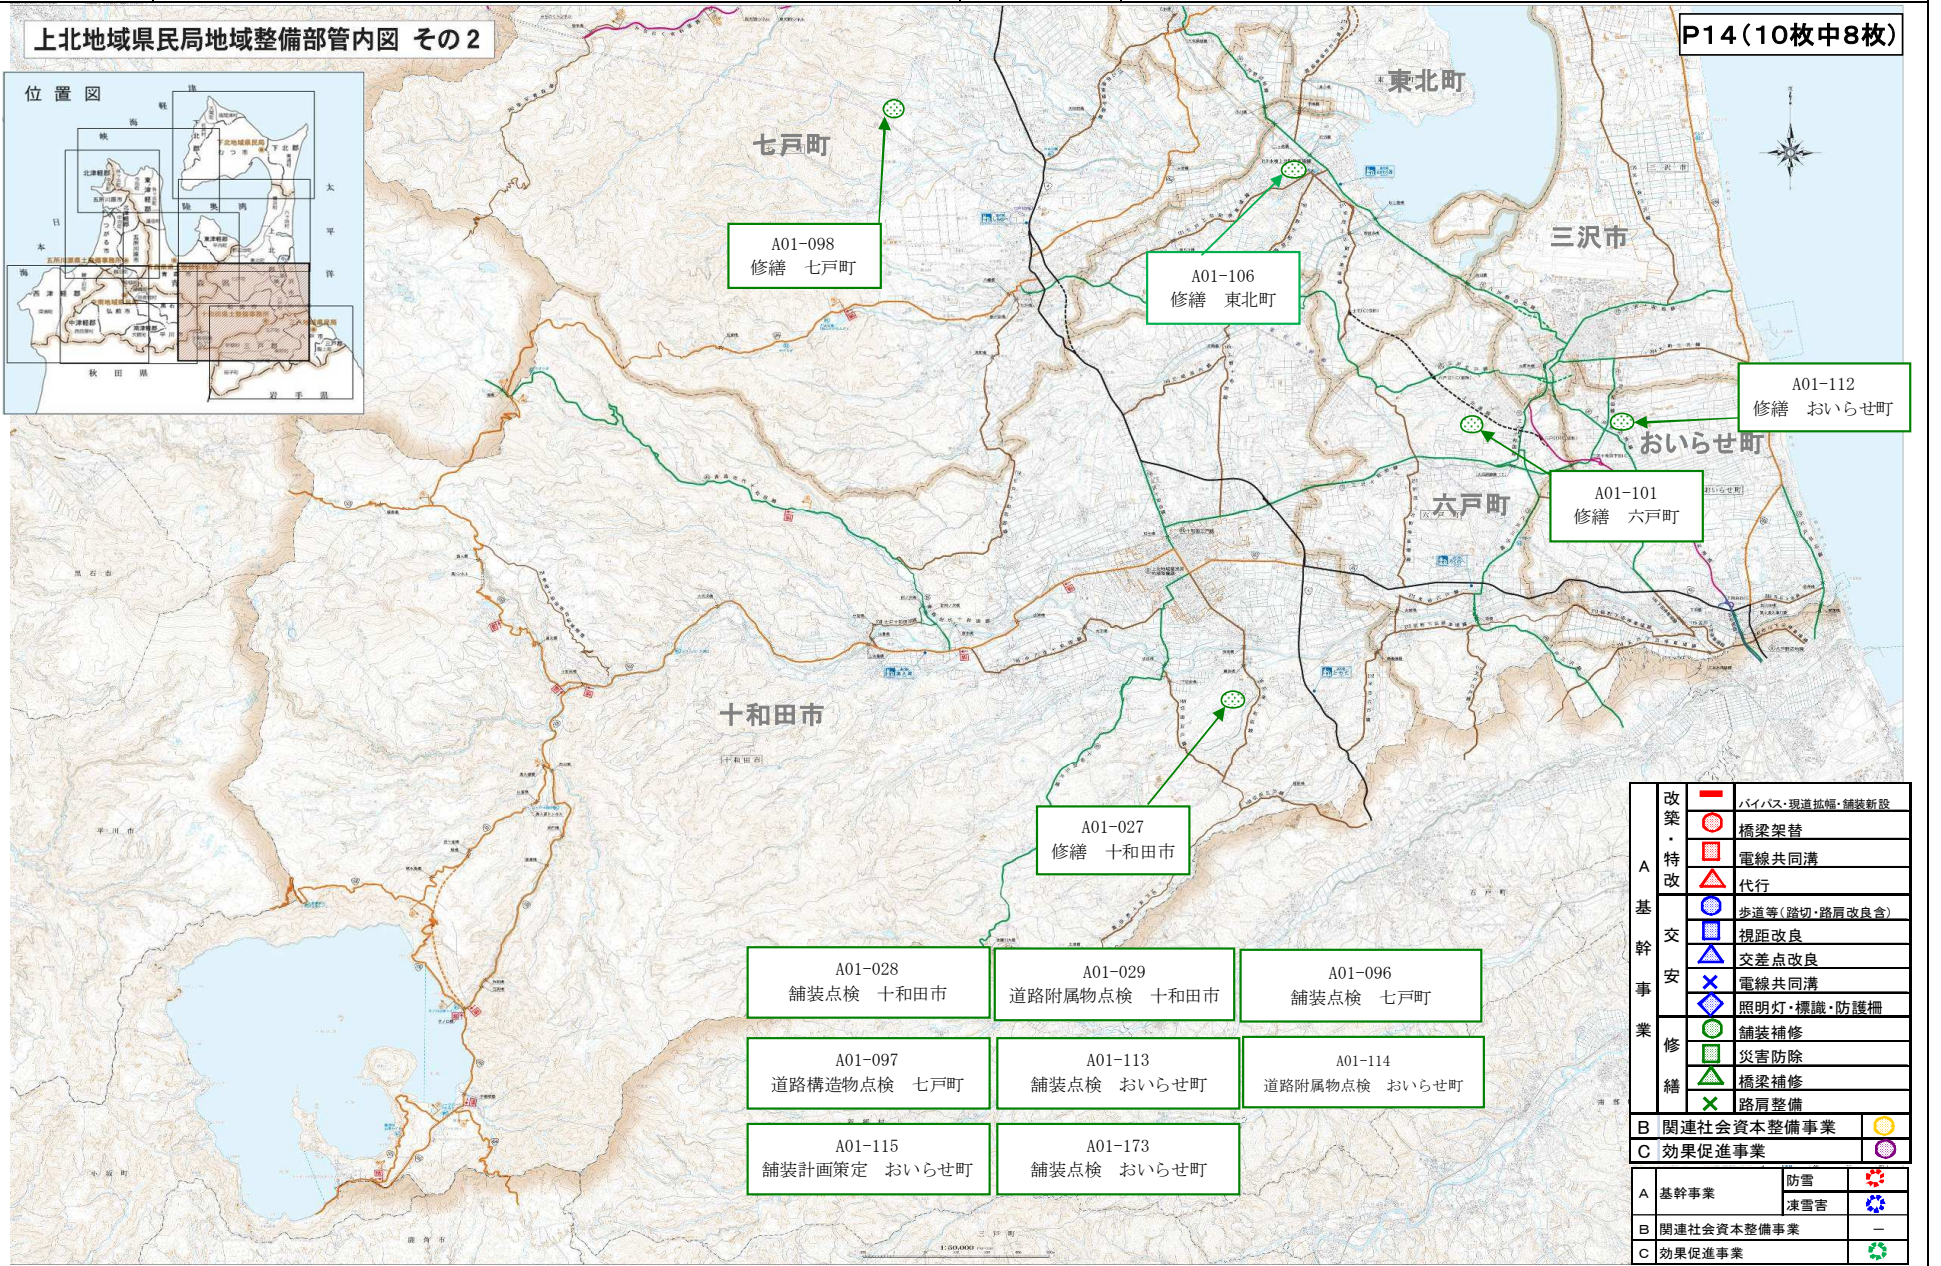

(参考様式3)

社会資本総合整備計画 参考図面

計画の名称	14 命と暮らしを守るインフラの整備・補修による安心・安全な生活空間の確保 (防災・安全)		
計画の期間	令和 6 年度	～	令和 10 年度
交付対象	青森市, 弘前市, 八戸市, 黒石市, 五所川原市, 十和田市, 三沢市, むつ市, つがる市, 平川市, 平内町, 今別町, 蓬田村, 外ヶ沢町, 鯉ヶ沢町, 深浦町, 西目屋村, 藤崎町, 大鰐町, 田舎館村, 板柳町, 鶴田町, 中泊町, 野辺地町, 七戸町, 六戸町, 横浜町, 東北町, 六ヶ所村, おいらせ町, 大間町, 東通村, 風間浦村, 佐井村, 三戸町, 田子町, 南部町, 陸上町, 新郷村		

上北地域県民局地域整備部管内図 その2

P14 (10枚中8枚)

A01-028 舗装点検 十和田市	A01-029 道路附属物点検 十和田市	A01-096 舗装点検 七戸町
A01-097 道路構造物点検 七戸町	A01-113 舗装点検 おいらせ町	A01-114 道路附属物点検 おいらせ町
A01-115 舗装計画策定 おいらせ町	A01-173 舗装点検 おいらせ町	

A 基幹事業	改築・特改	ハイパス・現道拡幅・舗装新設	
	交	橋梁架替	
		電線共同溝	
	安	代行	
		歩道等(踏切・路肩改良倉)	
	業	視距改良	
		交差点改良	
		電線共同溝	
		照明灯・標識・防護柵	
	修繕	舗装補修	
災害防除			
橋梁補修			
	路肩整備		
B	関連社会資本整備事業		
C	効果促進事業		
A	基幹事業	防雪	
		凍雪害	
B	関連社会資本整備事業		
C	効果促進事業