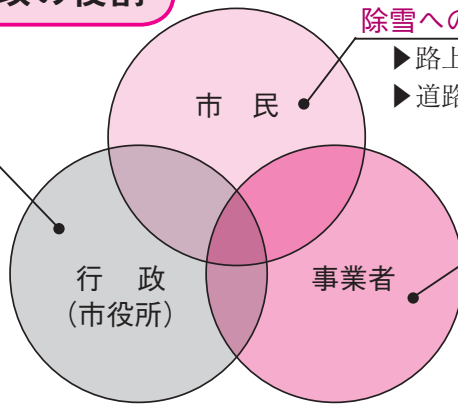

快適な冬道を目指し、

よりよい除雪をみんなの力で!

市ではより効果的な除雪を目指し、市民・事業者・行政が協働して除雪に取り組む体制づくりを進めています。

市民・事業者・行政の役割

問 土木課 ☎ 6733

除雪制度・体制づくり

- ▶ 除雪制度の整備
- ▶ 誰もが安全に利用できる道路の確保など

除雪への協力体制づくり

- ▶ 路上駐車禁止
- ▶ 道路への雪出し禁止 など

地域に根付いた除雪サービスの提供

- ▶ 効率よく丁寧な除雪サービスの提供
- ▶ ブロック制による事業者間でのネットワークづくり など

家庭から出る雪は、市指定の雪捨て場をご利用ください。雪捨て場は沢田字下川原地内および相坂字上鴨入地内の奥入瀬川河川敷にあります。※ご不明な場合はお問い合わせください。

市からのお願い — 除雪作業には皆さまのご協力が不可欠です。ご理解とご協力をお願いします。 —