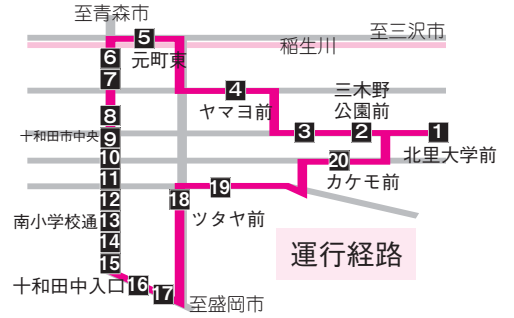

冬季限定！買い物やお出かけにとっても便利♪

北里大学～市中心街循環バスを運行！

問政策財政課定住自立圏推進係 ☎516711

運行期間 12月13日(土)～2月14日(土) ※12月29日から1月3日を除く。

運賃 1回の乗車につき200円

※小児や障害者手帳をお持ちのかたは半額です。

左回り		平日			土・日・祝日		
番号	停留所	1便	3便	5便	1便	3便	5便
1	北里大学前	11:30	14:30	17:30	10:30	13:30	16:30
2	三木野公園前	11:31	14:31	17:31	10:31	13:31	16:31
3	東十二番町	11:32	14:32	17:32	10:32	13:32	16:32
4	ヤマヨ前	11:37	14:37	17:37	10:37	13:37	16:37
5	元町東	11:41	14:41	17:41	10:41	13:41	16:41
6	十丁目	11:42	14:42	17:42	10:42	13:42	16:42
7	八丁目	11:43	14:43	17:43	10:43	13:43	16:43
8	官庁街通	11:44	14:44	17:44	10:44	13:44	16:44
9	十和田市中央	11:45	14:45	17:45	10:45	13:45	16:45
10	三丁目	11:46	14:46	17:46	10:46	13:46	16:46
11	一丁目	11:47	14:47	17:47	10:47	13:47	16:47
12	並木	11:48	14:48	17:48	10:48	13:48	16:48
13	南小学校通	11:48	14:48	17:48	10:48	13:48	16:48
14	三高前	11:49	14:49	17:49	10:49	13:49	16:49
15	小稲	11:50	14:50	17:50	10:50	13:50	16:50
16	十和田中入口	11:51	14:51	17:51	10:51	13:51	16:51
17	北小林	11:52	14:52	17:52	10:52	13:52	16:52
18	ツタヤ前	11:56	14:56	17:56	10:57	13:57	16:57
19	東四番町	11:57	14:57	17:57	10:58	13:58	16:58
20	カケモ前	12:01	15:01	18:01	11:01	14:01	17:01
1	北里大学前	12:05	15:05	18:05	11:05	14:05	17:05