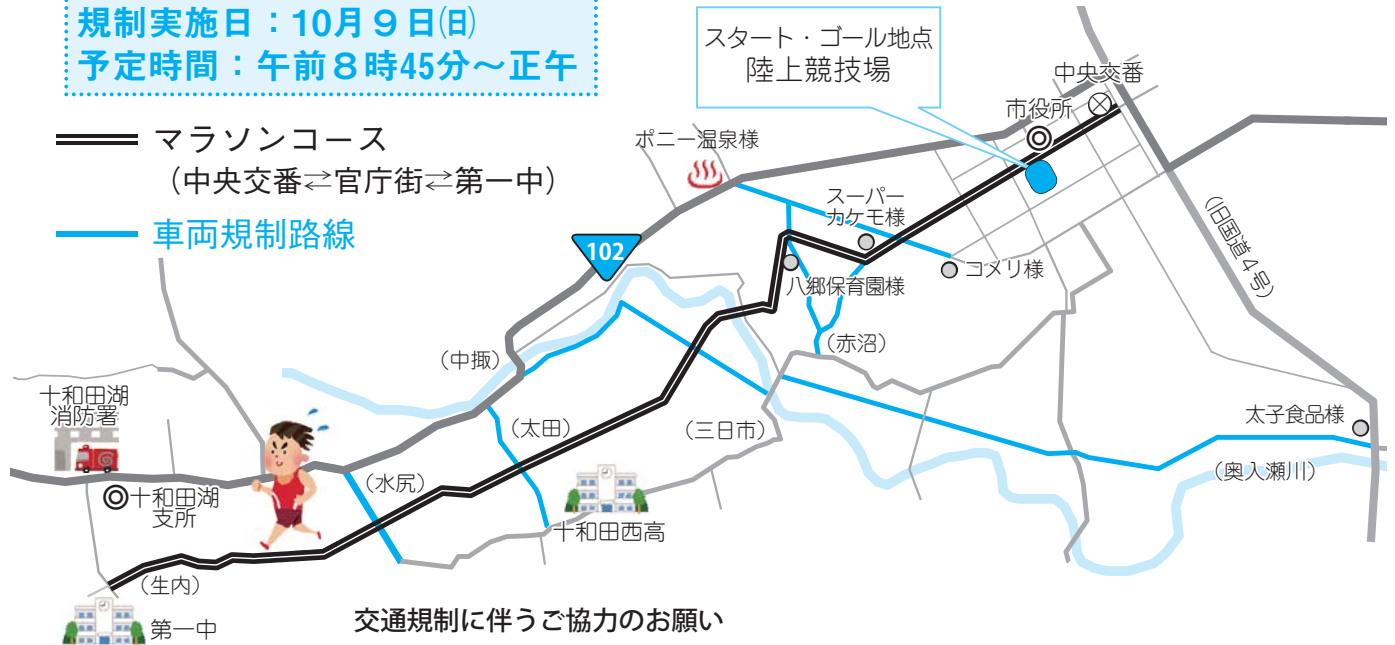

10/9
(日)

「第21回とわだ駒街道マラソン大会」交通規制のお知らせ

とわだ駒街道マラソン大会実行委員会（スポーツ・生涯学習課内） ☎2317

とわだ駒街道マラソン大会開催のため、下記のとおり交通規制を行いますので、ご協力をお願いします。
また、交通規制により路線バスの一部経路と中央病院入口が北側（北園駐車場方面）へと変更になります。

規制実施日：10月9日(日)
予定時間：午前8時45分～正午

交通規制に伴うご協力をお願い

- コースとなっている道路と周辺道路は、全面車両通行止めなどの交通規制を行います。
- 交通規制に伴う迂回については、現場係員などの指示に従ってください。

第47回十和田市民文化祭

市内外で活動している文化団体などが日ごろの活動の成果を発表します。ぜひお越しください。

とき ▶ 11月5日(土)・6日(日) ところ ▶ 市民文化センター

☎スポーツ・生涯学習課 ☎2313

11月5日(土) 舞台部門

事業名	開始時間	出演団体名	会場
セレモニー	10:00～	テープカット	ロビー
舞と躍動	10:20～	北園幼稚園キッズ新体操	大ホール
	10:30～	ピリアロハ オ フラ	
	10:55～	泉流泉寿会十和田	
	11:20～	オハイアライ フラ スタジオ	
	11:45～	ナニャドヤラ保存会	
	12:10～	DANCE WAG	
	12:35～	若柳流柳尚会	
	13:00～	花柳流美好榮会	
	13:25～	ダンスバレエリセ豊島舞踊	
	13:50～	ポラリス フラ	
	14:15～	若柳流柳永会十和田教室	
	14:40～	花柳流美好会	
	15:05～	すみ子モダンバレエ研究所	
15:30～	花柳流花すず会		
15:55～	カントリーラインダンス		
16:20			
演劇	18:00～ 19:00	北里大学演劇同好会	

11月5日(土)・6日(日) 展示部門

時間	出演団体名	会場
10:00～ 17:00	写真展、書道展、水墨画展、盆栽展、 文芸展、自然界展、美術展、手工芸展、 陶芸展、蘭展、いけ花展 ほか	生涯学習 ホール ほか

※6日は16時までの展示です。