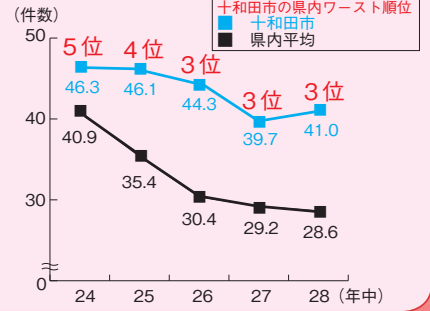

第1回

「データから見る！わがまち十和田市」

今月のデータは、**交通事故** です。

平成29年度  
子ども議員提案企画

人口1万人当たりの交通事故発生件数  
(平成28年中)

県内 **ワースト3位**

交通ルールを守り、特に交差点では、  
十分な安全確認を心がけ、市民みんなで  
交通事故を減らしましょう。

人口1万人当たりの交通事故発生件数