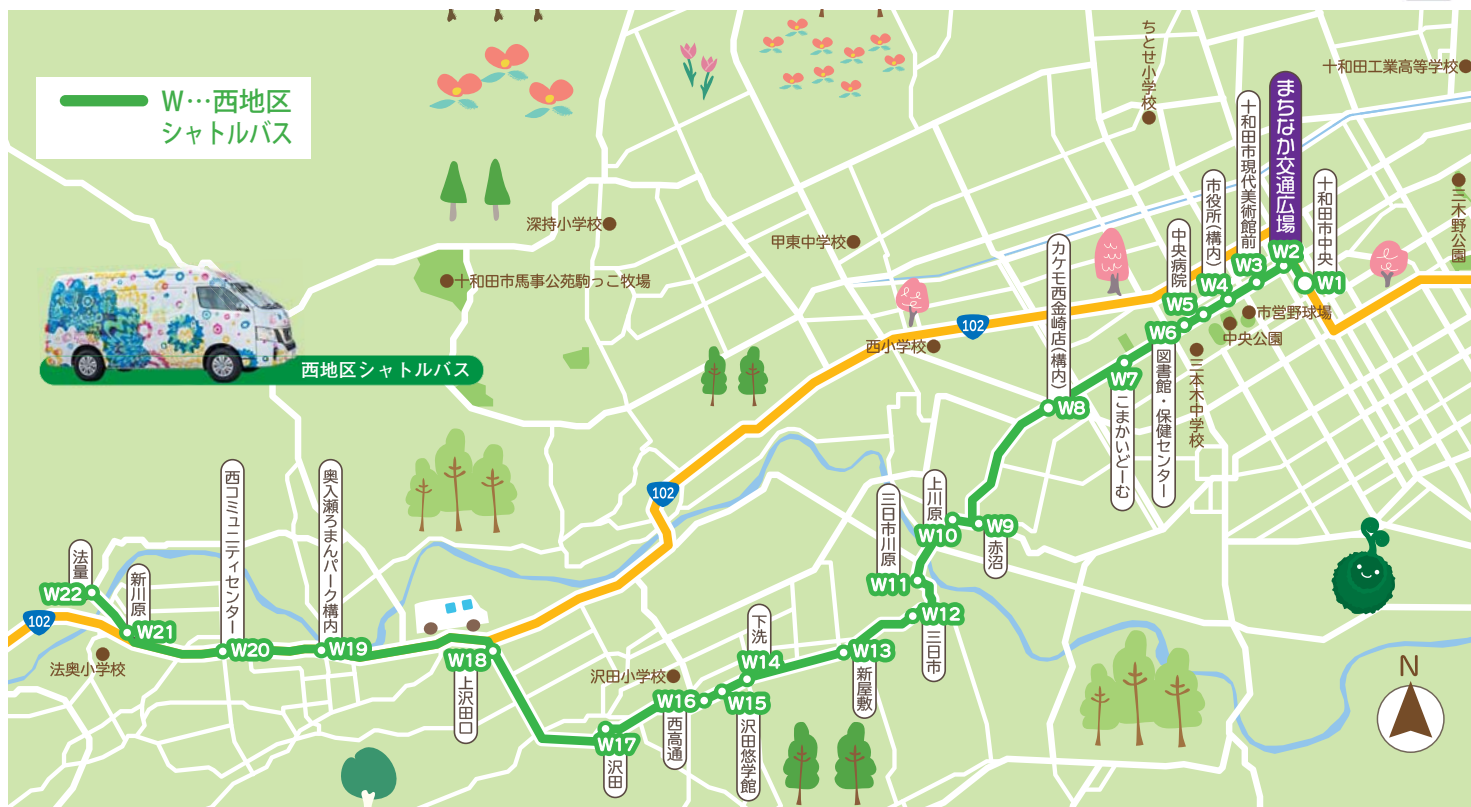

市内のお出掛けはアートバスで行こう

運行経路図

郊外部と市街地を結ぶ『西地区シャトルバス』 1日6便（3往復）

一本木沢地区周辺と市街地を結ぶ『東地区シャトルバス』（実証運行）

本年度から9時台と10時台の2便を増便します。

火・金・土曜日 各1日6便（3往復）