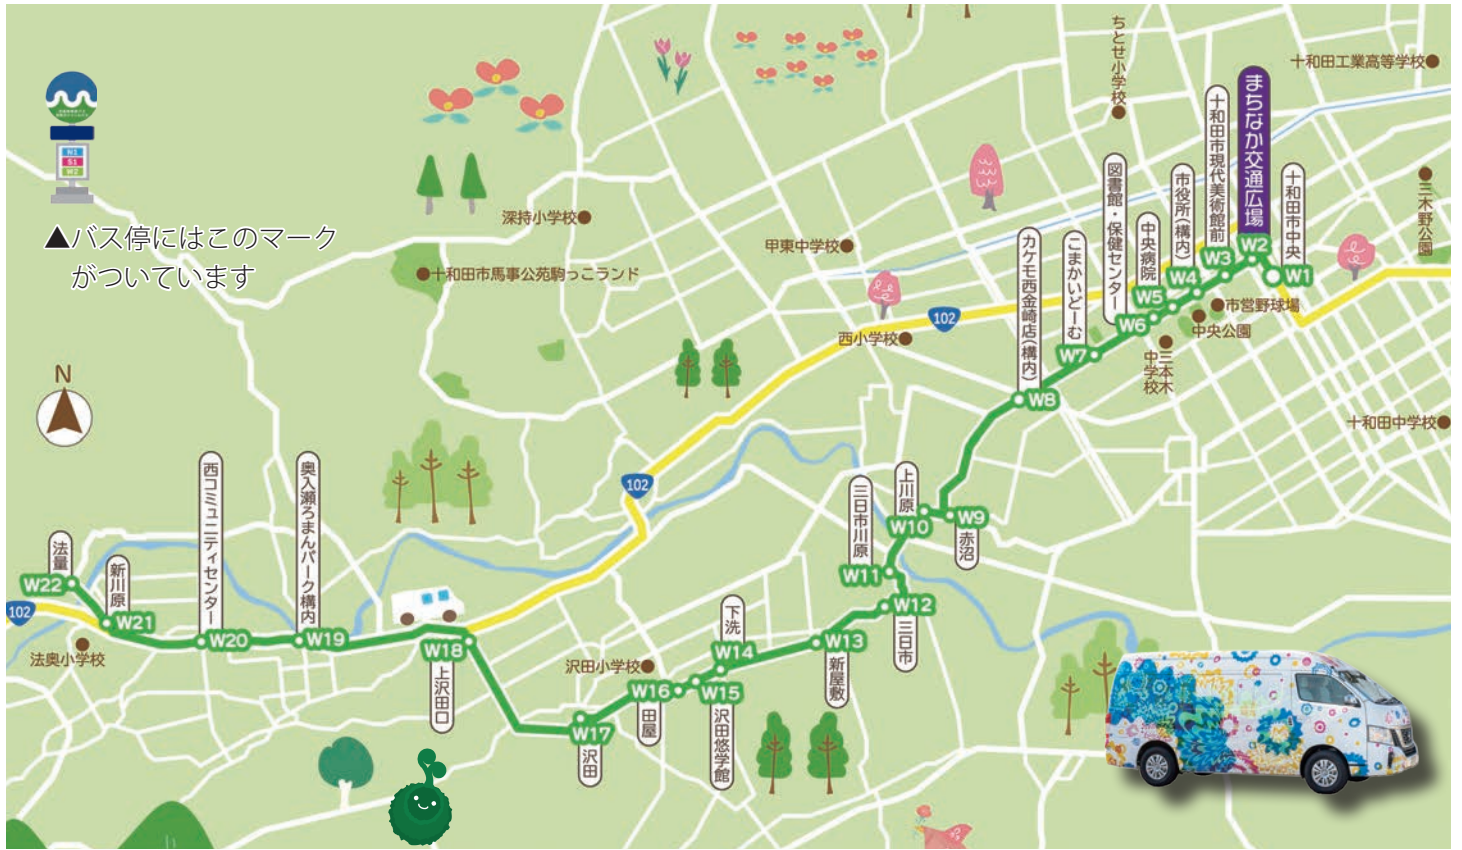

市街地と郊外部を結ぶ 西地区シャトルバス

1日6便（3往復）

本格運行開始!!

市街地と東地区を結ぶ 東地区シャトルバス

火・金・土曜日 各1日8便（4往復）