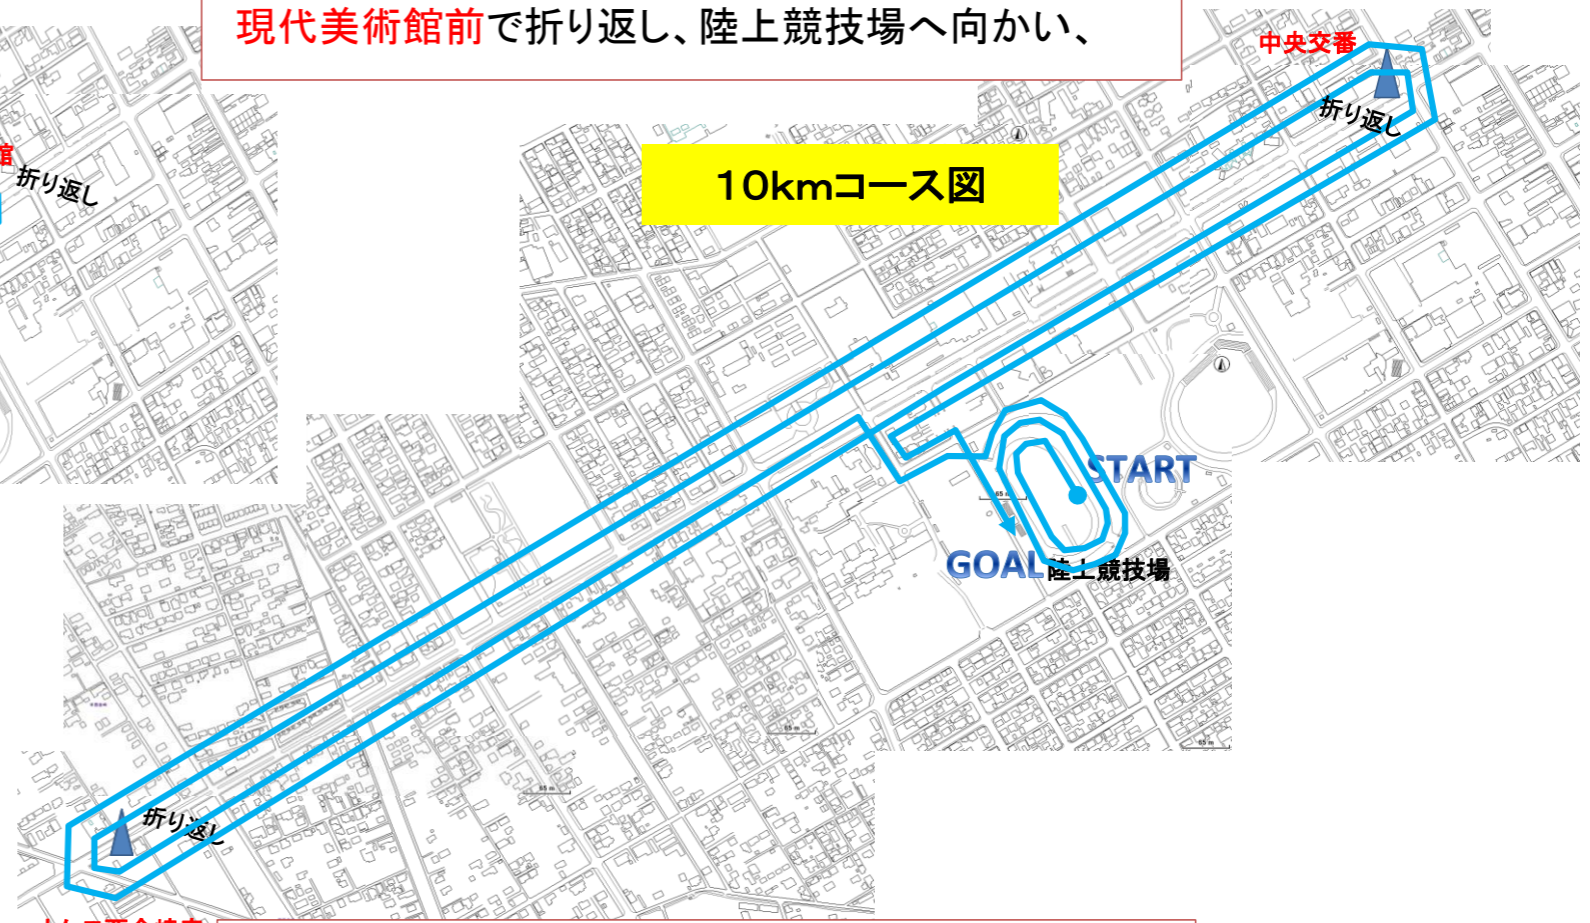

種目別コース図

- ・スタート後、官庁街通りへ(陸上競技場周回なし)
- ・官庁街通りを右折、現代美術館前で折り返し、陸上競技場へ向かい、ゴール

- ・スタート後、官庁街通りへ(陸上競技場周回なし)
- ・官庁街通りを左折、若葉球技場付近で折り返し進み、現代美術館前で折り返し、陸上競技場へ向かい、

- ・スタート後、陸上競技場を1周
- ・官庁街通りを1周後、陸上競技場へ向かい、ゴール(折り返し地点:カケモ西金崎店付近及び現代美術館)

- ・スタート後、陸上競技場を2周
- ・官庁街通りを2周後、陸上競技場へ向かい、ゴール(折り返し地点:カケモ西金崎店付近及び中央交番前)