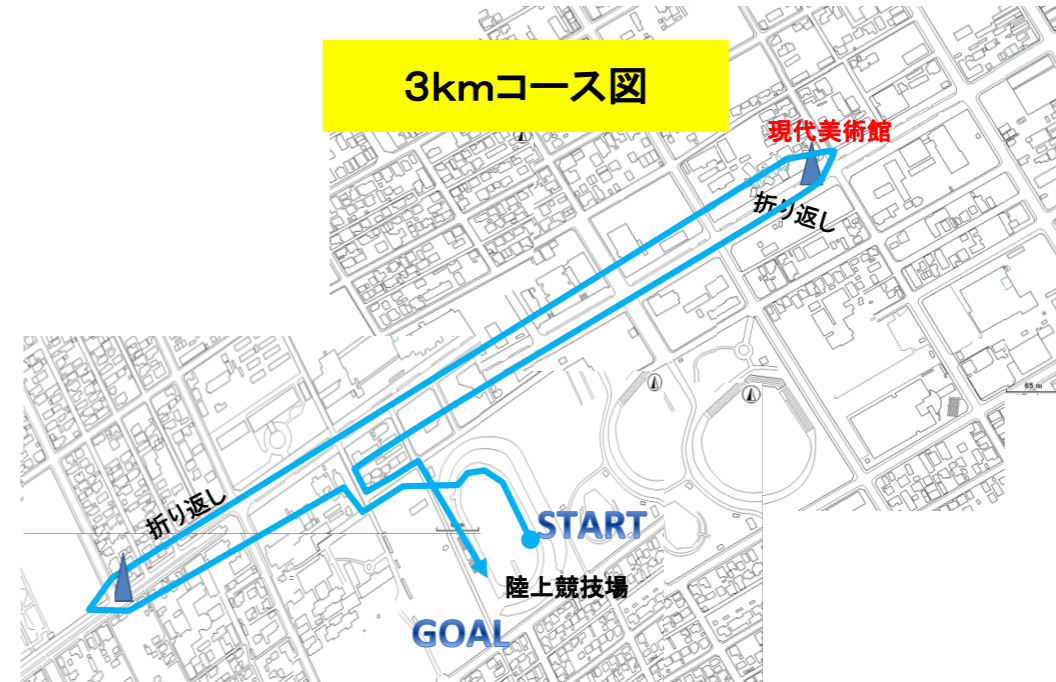

種目別コース図

- ・スタート後、官庁街通りへ(陸上競技場周回なし)
- ・官庁街通りを右折、現代美術館前で折り返し、陸上競技場へ向かい、ゴール

- ・スタート後、官庁街通りへ(陸上競技場周回なし)
- ・官庁街通りを左折、若葉球技場付近で折り返し進み、現代美術館前で折り返し、陸上競技場へ向かい、

- ・スタート後、陸上競技場を1周
- ・官庁街通りを1周後、陸上競技場へ向かい、ゴール(折り返し地点:カケモ西金崎店付近及び現代美術館)

- ・スタート後、陸上競技場を2周
- ・官庁街通りを2周後、陸上競技場へ向かい、ゴール(折り返し地点:カケモ西金崎店付近及び中央交番前)