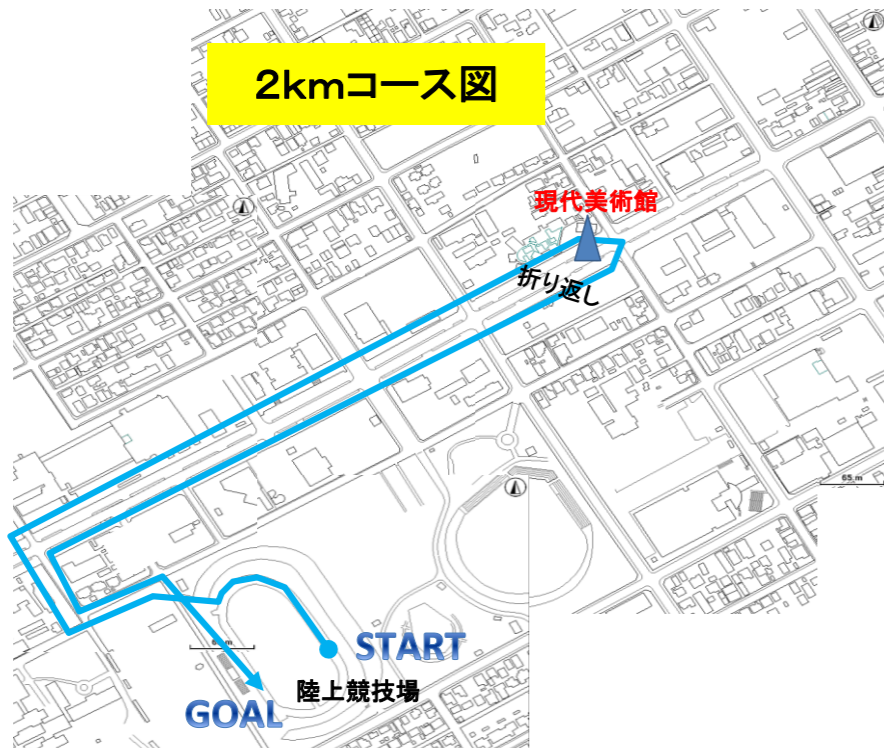

種目別コース図

- ・スタート後、官庁街通りへ(陸上競技場周回なし)
- ・官庁街通りを右折、現代美術館前で折り返し、陸上競技場へ向かい、ゴール

- ・スタート後、官庁街通りへ(陸上競技場周回なし)
- ・官庁街通りを左折、若葉球技場付近で折り返し進み、現代美術館前で折り返し、陸上競技場へ向かい、

- ・スタート後、陸上競技場を1周
- ・官庁街通りを1周後、陸上競技場へ向かい、ゴール(折り返し地点:カケモ西金崎店付近及び現代美術館)

- ・スタート後、陸上競技場を2周
- ・官庁街通りを2周後、陸上競技場へ向かい、ゴール(折り返し地点:カケモ西金崎店付近及び中央交番前)