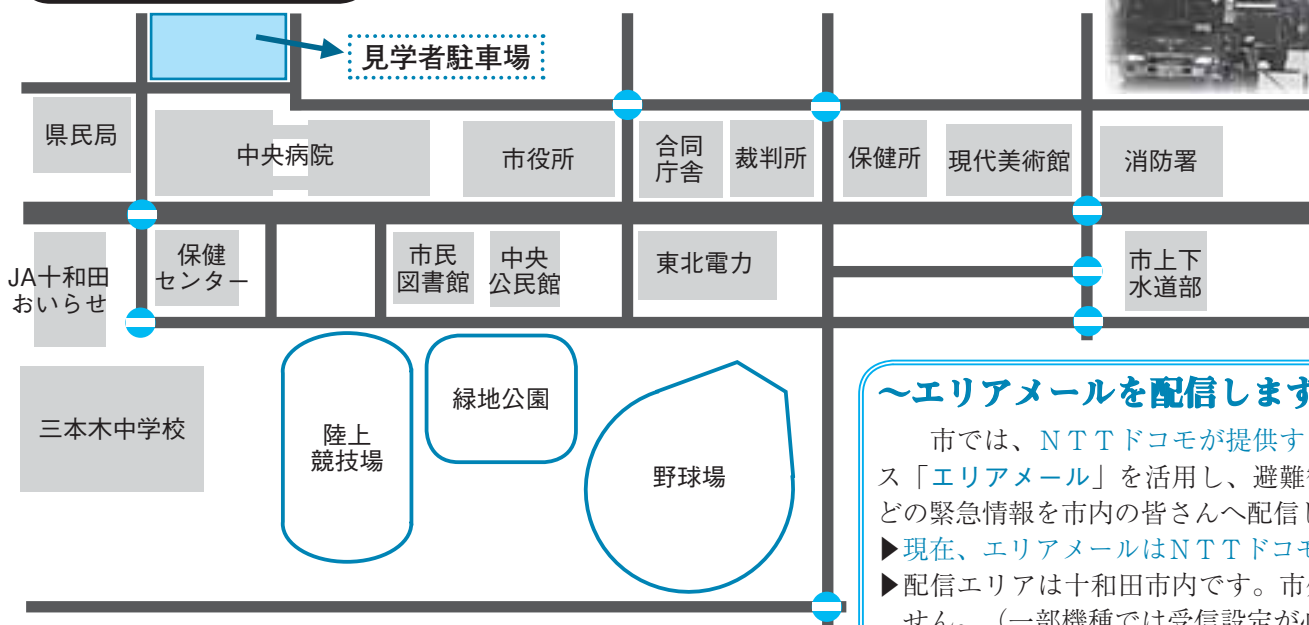

平成23年度青森県総合防災訓練が実施されます

市では、青森県および十和田地域広域事務組合と合同で防災関係機関・団体と地域住民の参加、連携のもとに、地震災害などを想定した総合防災訓練を行います。

県総合防災訓練は、災害対策基本法や県および市の地域防災計画に基づき、大きな被害をもたらす地震災害発生時の応急対策を迅速・的確かつ総合的に実施できるよう各種訓練を行うことにより、防災体制の強化と地域住民のかたがたの防災意識の高揚を図ることを目的としています。

なお、訓練の際は、起震車による地震体験や災害用装備品などの展示もありますので、お気軽にご参観ください。

とき 8月27日(土) 午前9時～正午

実施場所 ▷市総合体育センター▷緑地公園▷官庁街通り▷市中央駐車場▷市立中央病院ほか

- 主な訓練内容 ▶避難者対応・受援訓練▶災害対策本部設置運営訓練（市総合体育センター）
▶災害応急復旧訓練▶展示、体験コーナー（緑地公園）
▶市街地災害対応訓練（官庁街通り、市中央駐車場、市立中央病院ほか）
▶地域自主防災訓練（市内幼稚園、保育園ほか）

参加機関 自衛隊、海上保安部、警察、消防、医療・ライフライン関係機関など

見学者駐車場 訓練見学者は中央病院北側の臨時駐車場をご利用ください。

注意事項 ◆訓練当日、会場周辺では広報車で避難勧告などを広報する訓練を実施します。また、十和田市安全・安心メール「駒らん情報めーる」、NTTドコモが提供するエリアメールも活用して行います。**訓練広報ですのでお間違えのないようにお願いします。**

◆訓練では、多くの車両、ヘリコプターなどの航空機が出動し、付近住民のかたにはご迷惑をお掛けしますが、ご理解とご協力をお願いします。

◆訓練は大雨、強風、雷などの悪天候で各種警報などが発令された場合には中止することがあります。

◆訓練当日と前日は市役所駐車場の一部と市中央駐車場が使用できません。

交通規制について

●交通規制時間 午前8時～正午 ●通行止め地点

～エリアメールを配信します！～

市では、NTTドコモが提供する緊急速報サービス「エリアメール」を活用し、避難勧告や避難指示などの緊急情報を市内の皆さんへ配信します。

- ▶現在、エリアメールはNTTドコモのみの提供です。
- ▶配信エリアは十和田市内です。市外では受信できません。（一部機種では受信設定が必要です）
- ▶事前のメールアドレスなどの登録は不要です。
- ▶受信者の費用の負担はありません。