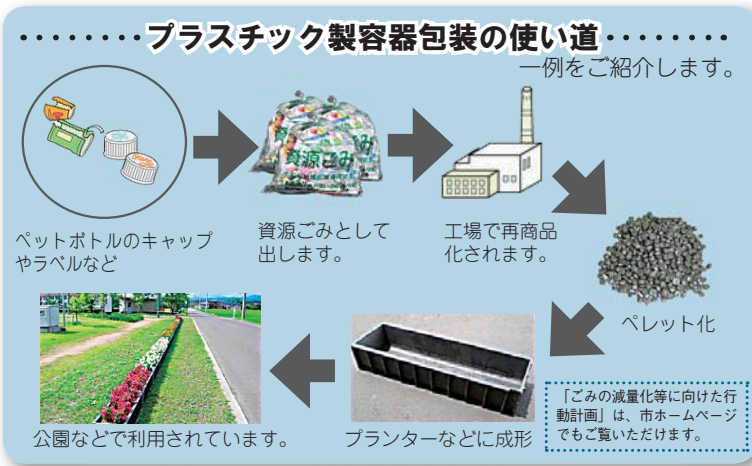

## プラスチック製容器包装の分別徹底

資源ごみとして回収しているプラスチック製容器包装は、品質調査の結果で、品質評価がAランクに評価されました。しかし、これは工場での人の手による選別によって品質が向上したもので、依然として分別が不適正なものが多く見られています。

### 分別が不徹底なごみ袋には警告ステッカーを貼って

分別が不適正なごみ袋には、回収業者が警告ステッカーを貼り付け、回収をしないことで適正な分別指導を推進しています。市民の皆さんのご協力をお願いいたします。

警告ステッカーを貼られないようにご協力願います。