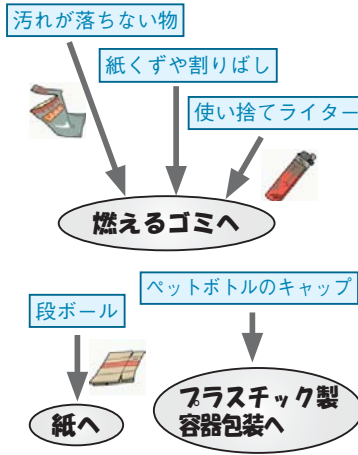

## プラスチック製容器包装の分別徹底

資源ごみとして回収しているプラスチック製容器包装は、品質調査の結果で、品質評価がAランクに評価されました。しかし、これは工場での人の手による選別によって品質が向上したもので、依然として分別が不適正なものが多く見られています。

### 分別が不徹底なごみ袋には警告ステッカーを貼って

分別が不適正なごみ袋には、回収業者が警告ステッカーを貼り付け、回収をしないことで適正な分別指導を推進しています。市民の皆さんのご協力をお願いいたします。

警告ステッカーを貼られないようにご協力願います。