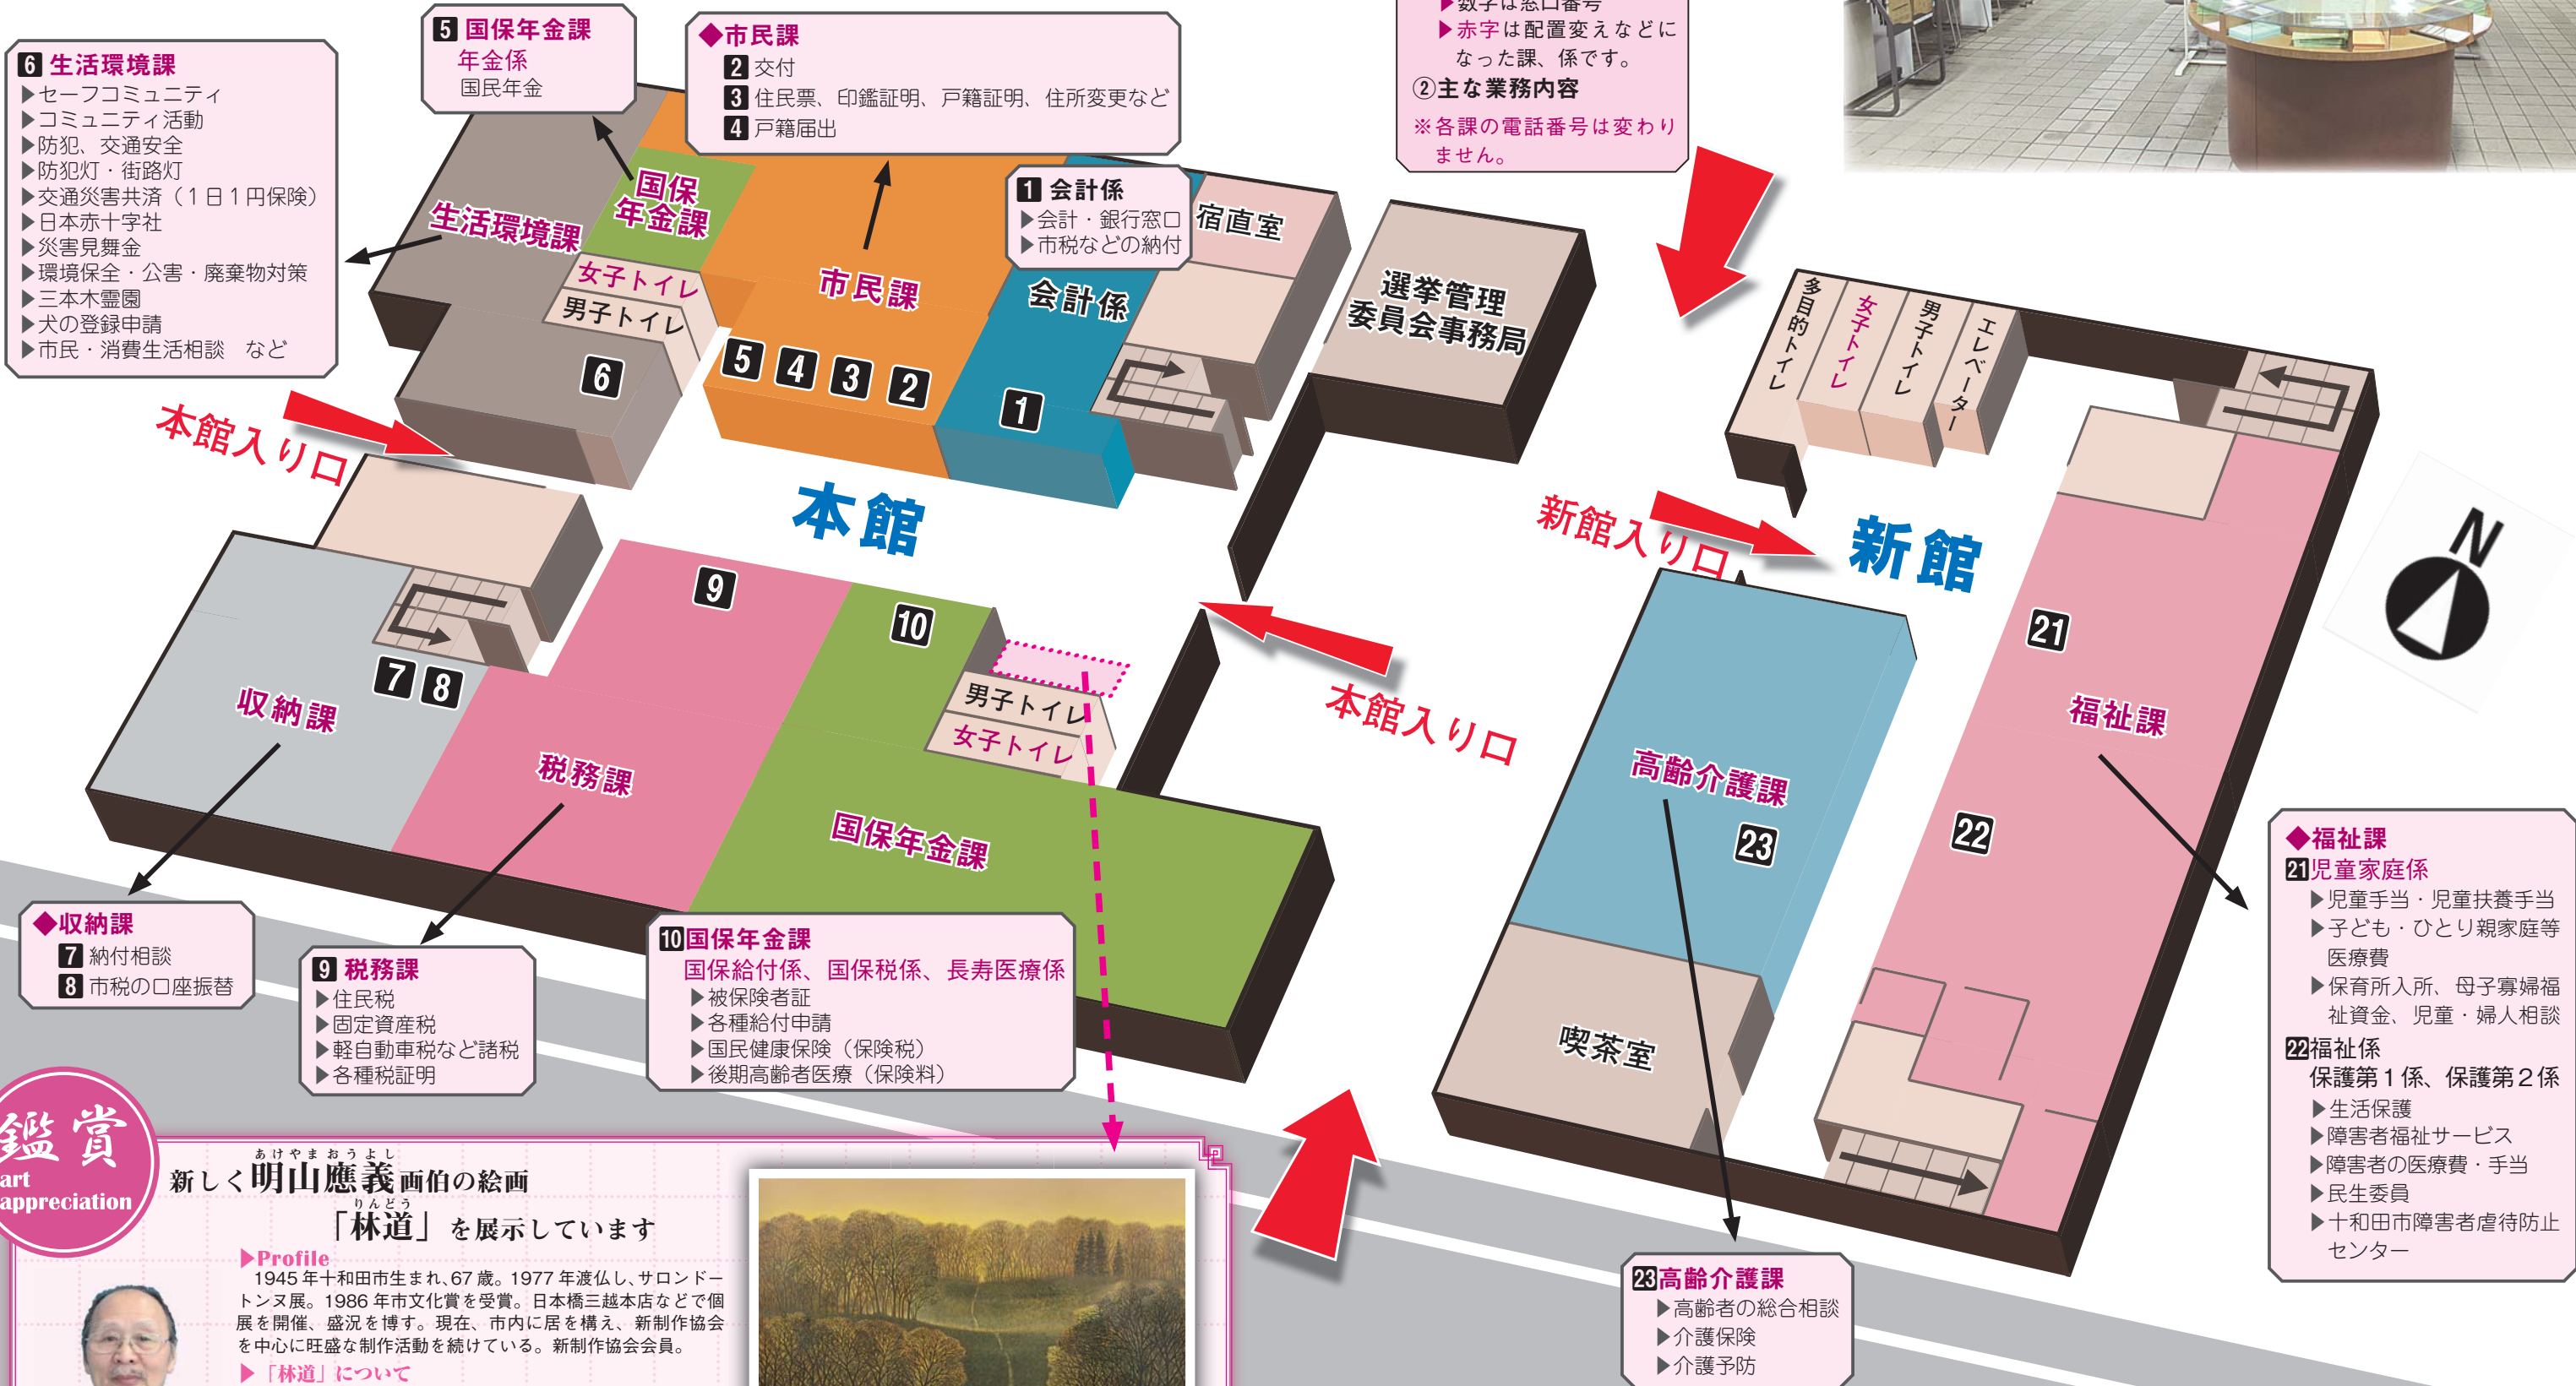

# 市役所 1 階の配置が一部変わりました

市では多様化する市民ニーズに迅速かつ確かなサービスを提供するため、組織のスリム化などに取り組んでいます。今回、市民サービスのさらなる向上を図るため、市役所 1 階の配置変更を行いましたのでお知らせします。  
 問管財課 ☎ 6707

## ■表の見方

- ①課名  
 ▶数字は窓口番号  
 ▶赤字は配置変更などになった課、係です。
- ②主な業務内容  
 ※各課の電話番号は変わりません。

## 鑑賞 art appreciation

明山應義 画伯

あけやまおうよし  
 新しく明山應義画伯の絵画  
 「林道」を展示しています

**Profile**  
 1945年十和田生まれ、67歳。1977年渡仏し、サロンドートンヌ展。1986年市文化賞を受賞。日本橋三越本店などで個展を開催、盛況を博す。現在、市内に居を構え、新制作協会を中心に旺盛な制作活動を続けている。新制作協会会員。

**「林道」について**  
 旅をするとき、特に外国での1人旅は緊張と困難が絶えず付きまといまふ。でも、前向きな姿勢で道を歩いていると明るい光が見えて次の旅を続けることができます。  
 本作品は、石ヶ戸から惣辺牧野に抜ける晩秋の林道を描いた作品です。山間の稜線上の樹影は私の最も好きな風景で、身近にこのような風景があるのは十和田に住む私たちの宝物。十和田市も困難なときだと思いますが、道の向こうにある希望に向かって進んでほしいと思います。

林道 (80号)