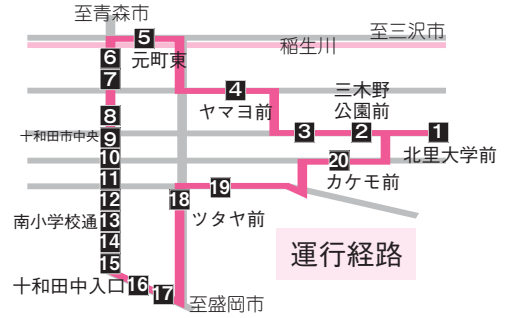

# 北里大学～市中心街循環バスを運行中！

問政策財政課定住自立圏推進係 ☎516711

運行期間 12月14日(土)～2月14日(金) ※12月30日から1月3日を除く。

運賃 1回の乗車につき200円

※小児や障害者手帳をお持ちのかたは半額です。

左回り		平日			土・日・祝日		
番号	停留所	1便	3便	5便	1便	3便	5便
1	北里大学前	13:00	16:00	19:00	11:00	14:00	17:00
2	三木野公園前	13:01	16:01	19:01	11:01	14:01	17:01
3	東十二番町	13:02	16:02	19:02	11:02	14:02	17:02
4	ヤマヨ前	13:06	16:06	19:06	11:06	14:06	17:06
5	元町東	13:09	16:09	19:09	11:09	14:09	17:09
6	十丁目	13:10	16:10	19:10	11:10	14:10	17:10
7	八丁目	13:11	16:11	19:11	11:11	14:11	17:11
8	官庁街通	13:12	16:12	19:12	11:12	14:12	17:12
9	十和田市中央	13:13	16:13	19:13	11:13	14:13	17:13
10	三丁目	13:14	16:14	19:14	11:14	14:14	17:14
11	一丁目	13:15	16:15	19:15	11:15	14:15	17:15
12	並木	13:16	16:16	19:16	11:16	14:16	17:16
13	南小学校通	13:16	16:16	19:16	11:16	14:16	17:16
14	三高前	13:17	16:17	19:17	11:17	14:17	17:17
15	小稲	13:18	16:18	19:18	11:18	14:18	17:18
16	十和田中入口	13:19	16:19	19:19	11:19	14:19	17:19
17	北小林	13:20	16:20	19:20	11:20	14:20	17:20
18	ツタヤ前	13:24	16:24	19:24	11:24	14:24	17:24
19	東四番町	13:25	16:25	19:25	11:25	14:25	17:25
20	カケモ前	13:27	16:27	19:27	11:27	14:27	17:27
1	北里大学前	13:30	16:30	19:30	11:30	14:30	17:30