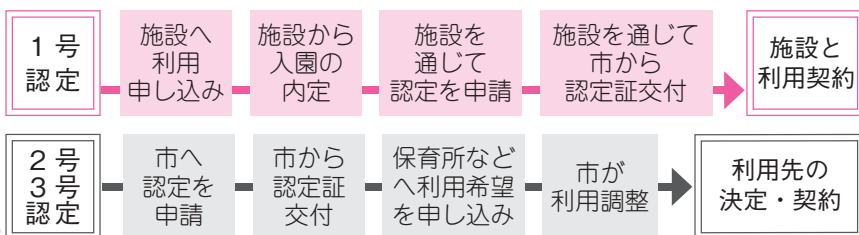

子ども・子育て支援新制度がスタートします

新制度では、幼稚園や保育所などを利用する保護者の手続きの方法が一部変わります。今月号では、「新しい制度の仕組み」、来月号では「利用施設・利用手続きの詳細」についてお知らせします。

☎福祉課子育て支援係 ☎⑤6717

❖利用には、**認定が必要です** (※1) 新制度に移行しない幼稚園の場合は認定不要です

区分	1号認定	2号認定	3号認定
対象	満3歳以上で、 教育 を希望	満3歳以上で、 保育 を希望	満3歳未満で、 保育 を希望
利用施設	・幼稚園 (※1) ・認定こども園 (教育)	・保育所 ・認定こども園 (保育)	・保育所 ・認定こども園 (保育) ・地域型保育
保護者の条件 (いずれかに該当すること)	なし	月48時間以上の就労／妊娠・出産・育児休業中／保護者の病気や障害／親族の看護・介護／災害復旧／求職活動／就学 など	

❖利用手続きの流れ

**『子ども・子育て支援新制度』の
保護者説明会を開催します**

とき 1月23日(金)午後6時30分から
ところ 市民文化センター
※事前申し込みは不要です

❖利用者負担

新制度における保育料などの利用者負担については、保護者の所得に応じて、市が決定します。

とわだ産品情報

☎とわだ産品販売戦略課 ☎⑤6743

とわだ産品販売戦略課

検索

十和田づくしフェア開催

11月19～21日の3日間、東京都千代田区の「あおり北彩館」で、「十和田づくしフェア」を開催しました。

フェアには、十和田おいらせミナラル野菜や十和田にんにくラーメンなど全24品、6事業者が出展。ほけしらずネギの生産者がおいしい野菜の選び方や、おすすめの食べ方を教え、十和田産品の魅力を紹介しました。店頭は十和田一色となり、十和田産品を買い求める人々でにぎわいを見せました。

おいしい十和田キッズソムリエ