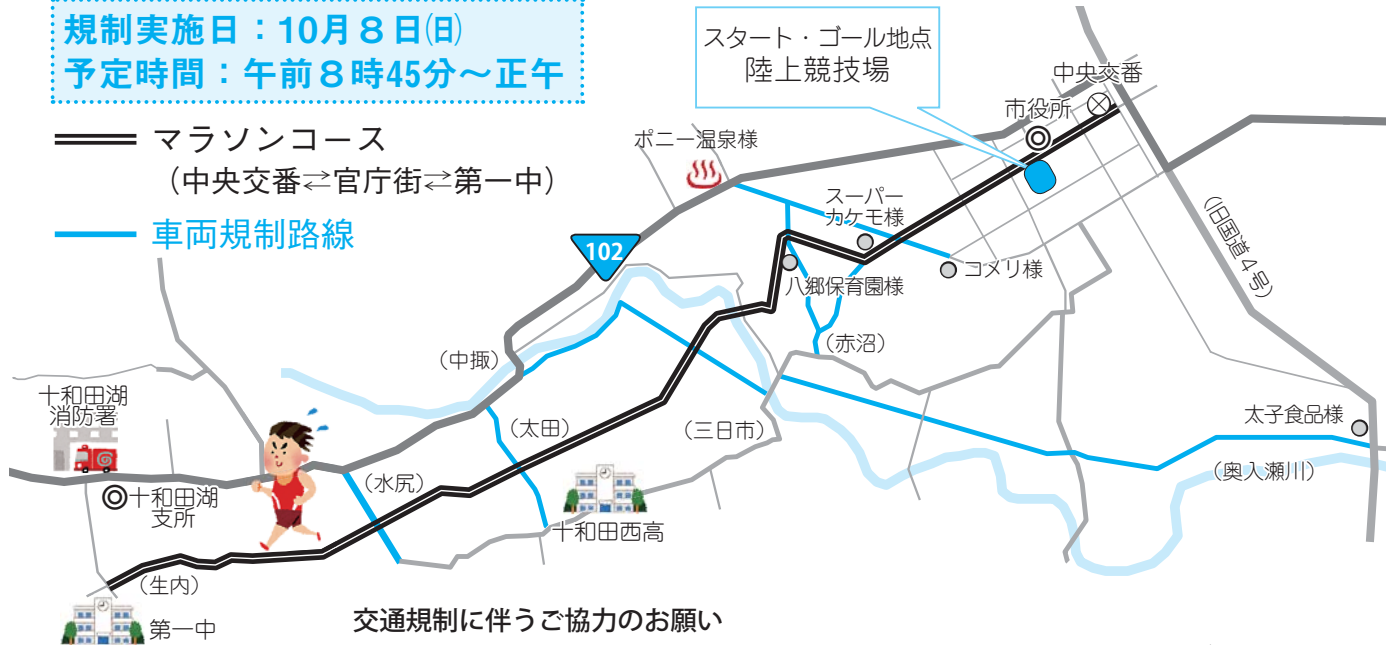

10/8
(日)

「第22回とわだ駒街道マラソン大会」交通規制のお知らせ

とわだ駒街道マラソン大会実行委員会（スポーツ・生涯学習課内） ☎2317

とわだ駒街道マラソン大会開催のため、下記のとおり交通規制が行われますので、ご協力をお願いします。
また、交通規制により路線バスの一部経路と中央病院入口が北側（北園駐車場方面）へと変更になります。

規制実施日：10月8日(日)
予定時間：午前8時45分～正午

交通規制に伴うご協力をお願い

- コースとなっている道路と周辺道路は、全面車両通行止めなどの交通規制が行われます。
- 交通規制に伴う迂回については、現場係員などの指示に従ってください。

第48回十和田市民文化祭

市内外で活動している文化団体などが日ごろの活動の成果を発表します。ぜひお越しください。

とき ▶ 11月4日(土)・5日(日) ところ ▶ 市民文化センター

☎スポーツ・生涯学習課 ☎2313

11月4日(土) 舞台部門

事業名	開始時間	出演団体名	会場
セレモニー	10:00～	テープカット	ロビー
舞と躍動	10:20～	北園幼稚園	大ホール
	10:30～	カントリーラインダンス	
	10:55～	花柳流花すず会	
	11:20～	ピリアロハ オ フラ	
	11:45～	泉流泉寿会十和田	
	12:10～	オハイアライ フラ スタジオ	
	12:35～	とわだナニヤドヤラ保存会	
	13:00～	DANCE WAG	
	13:25～	若柳流柳尚会	
	13:50～	花柳流美好榮会	
	14:15～	ダンスバレエリセ豊島	
	14:40～	ポラリス フラ	
	15:05～	若柳流柳永会十和田教室	
	15:30～	花柳流美好会	
15:55～	すみ子モダンバレエ研究所		
16:20～	終Dance&Ballet		
演劇	17:00～	北里大学演劇部	

11月5日(日) 舞台部門

事業名	開始時間	出演団体名	会場
吟詠	10:00～	國風流吟詠会	和室1
		寿大学詩吟クラブ	
謡と仕舞	13:00～	十和田宝生会	大ホール
		13:00～	
13:25～	ジュニアオケ/十和田フィル		
14:05～	十和田マンドリンクラブ		
14:20～	生田流宮城社田中社中		
14:35～	生田流琴十月会		
14:50～	コーラス四季		
15:05～	コールアゼリア		
15:20～	とわだ混声合唱団		

11月4日(土)・5日(日) 展示部門

時間	出演団体名	会場
10:00～ 17:00	写真展、書道展、水墨画展、盆栽展、 文芸展、自然界展、美術展、手工芸展、 陶芸展、蘭展、いけば花展 ほか	生涯学習 ホールほか

※5日は16時までの展示です。

※誌面の制約上、一部の団体名は略称にしております。