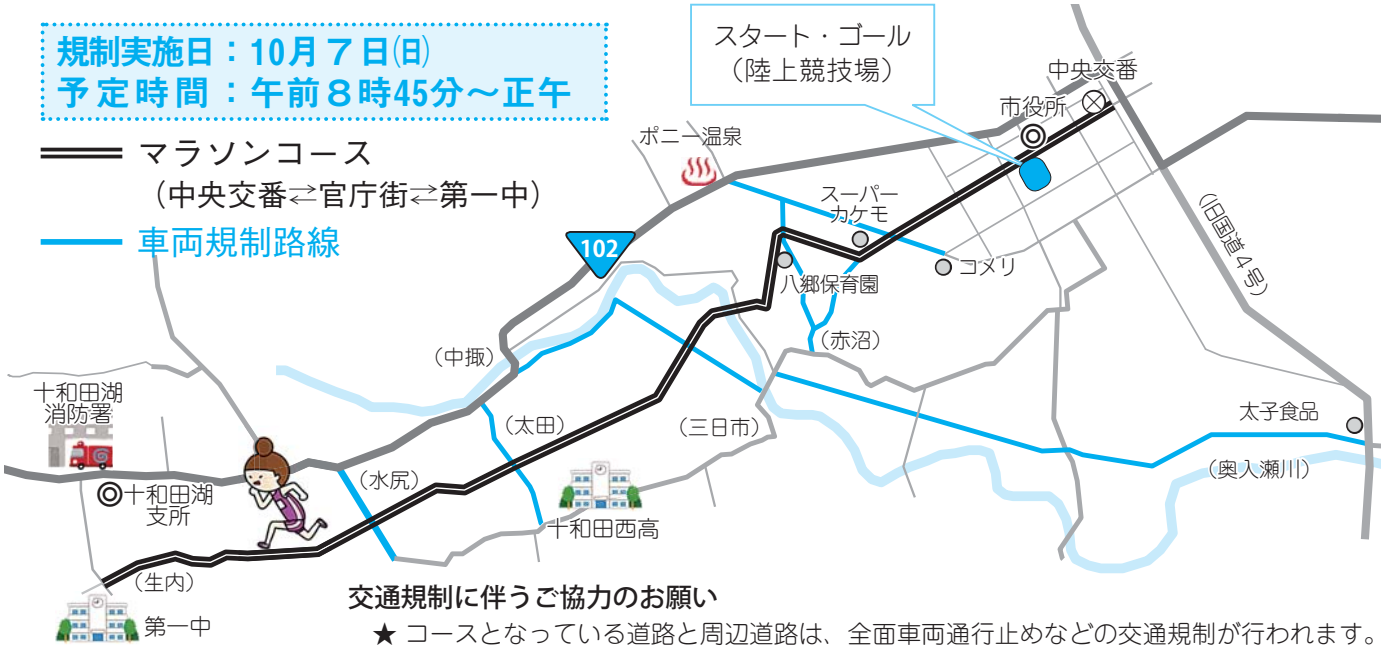

# 第23回とわだ駒街道マラソン大会 交通規制のお知らせ

問とわだ駒街道マラソン大会実行委員会（スポーツ・生涯学習課内） ☎@2317

とわだ駒街道マラソン大会開催のため、下記のとおり交通規制が行われますので、ご協力をお願いします。  
 ※交通規制に伴い、路線バスの一部経路と中央病院への車両入口が官庁街通り（南側）から病院北側へと変更になります。

**規制実施日：10月7日(日)**  
**予定時間：午前8時45分～正午**

**交通規制に伴うご協力をお願い**  
 ★ コースとなっている道路と周辺道路は、全面車両通行止めなどの交通規制が行われます。  
 ★ 交通規制に伴う迂回については、現場係員などの指示に従ってください。

## 4日 舞台部門

事業名	開始時間	出演団体名	会場
吟詠	10:00～	日本國風流 十和田吟詠会 寿大学詩吟クラブ	和室 1
謡と仕舞	13:00～	十和田宝生会	大ホール
秋のスペシャルコンサート	13:00～	クレールウインドオーケストラ	
	13:25～	ジュニアオーケストラ十和田 十和田フィルハーモニー管弦楽団	
	14:05～	十和田マンドリンクラブ	
	14:20～	生田流 宮城社田中社中	
	14:35～	生田流 琴十月会	
	14:50～	ハッピー・ジャズ・オーケストラ	
	15:05～	牛小屋ご近所バンド	
	15:15～	うたなかま	
	15:25～	コーラス四季	
	15:40～	コールアゼリア	
	15:55～	とわだ混声合唱団	