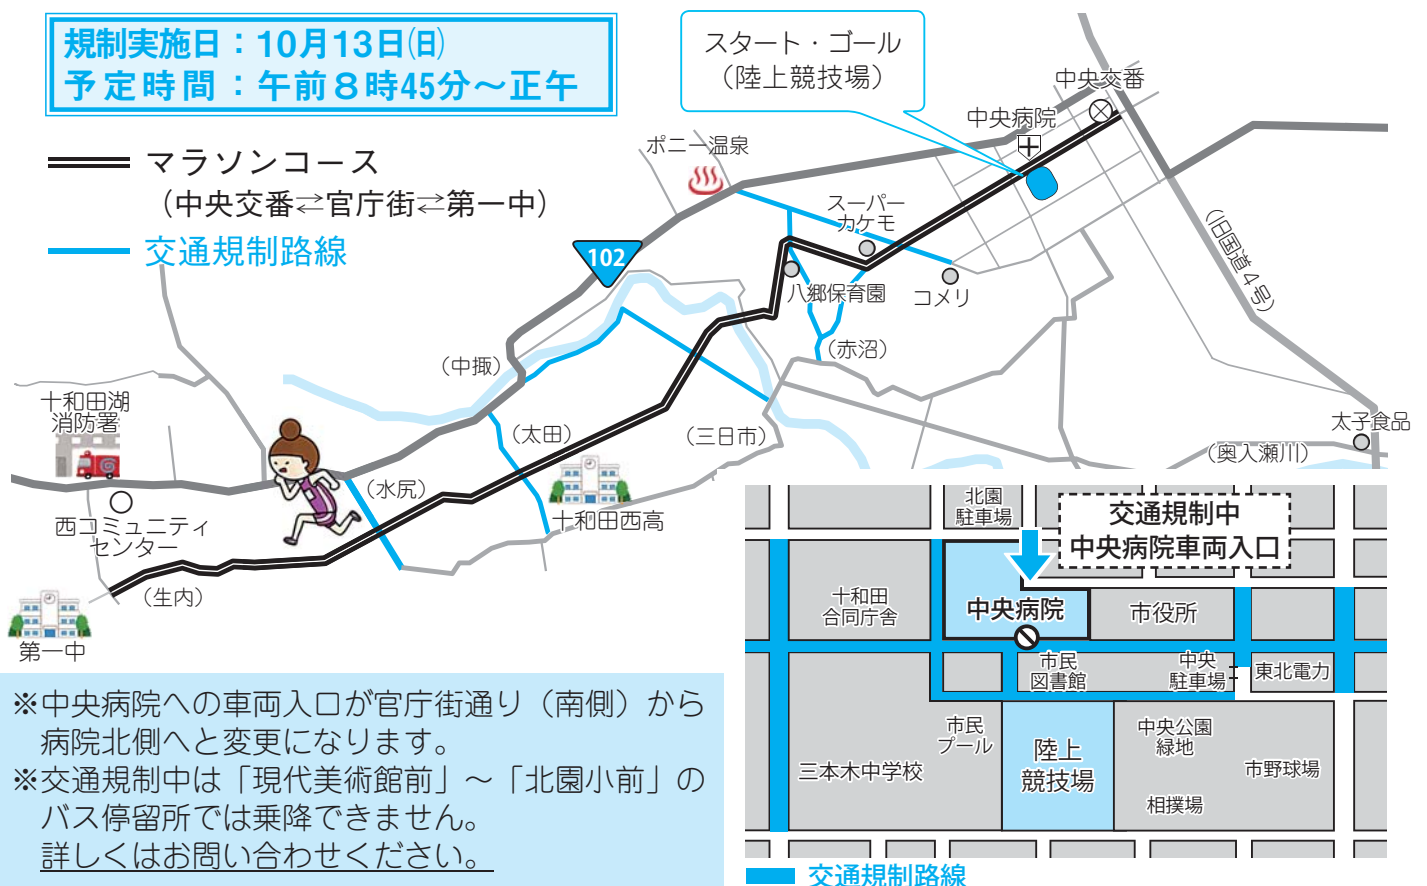

市役所別館の部署が移転しました

問 新庁舎建設室 ☎⑤ 6728

現在行っている市役所別館の改修工事に伴い、土木課、都市整備建築課、農業委員会事務局、選挙管理委員会事務局、監査委員事務局が別館2階に移転し、業務を行っています。

移転に伴う電話番号の変更はありません。

10/13
(日)

第24回とわだ駒街道マラソン大会 交通規制のお知らせ

問 とわだ駒街道マラソン大会実行委員会（スポーツ・生涯学習課内） ☎⑦2317

コースとなっている道路と周辺道路は、全面車両通行止めなどの交通規制が行われますので、交通規制に伴う迂回については、現場係員などの指示に従うよう、ご協力をお願いします。

規制実施日：10月13日(日)
予定時間：午前8時45分～正午

※中央病院への車両入口が官庁街通り（南側）から病院北側へと変更になります。
※交通規制中は「現代美術館前」～「北園小前」のバス停留所では乗降できません。
詳しくはお問い合わせください。