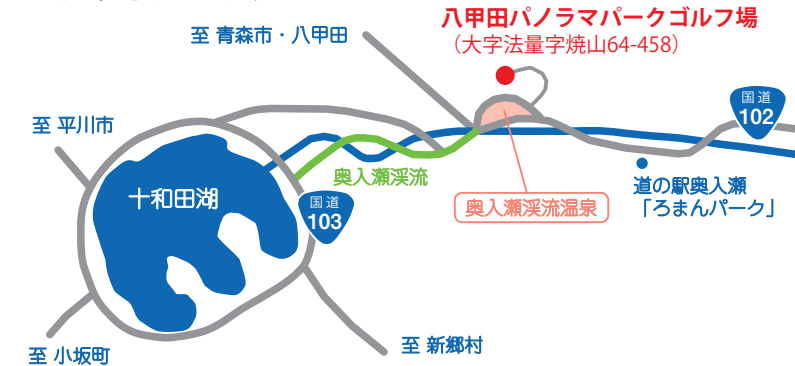

※20人以上の団体の場合は料金が2割引きとなります。

■ コース案内

かたくり Aコース		
ホール	距離	PAR
1	38m	3
2	50	4
3	52	4
4	32	4
5	38	3
6	58	4
7	76	5
8	33	3
9	31	3
合計	408m	33

ななかまど Bコース		
ホール	距離	PAR
1	36m	3
2	35	3
3	58	4
4	72	4
5	77	4
6	70	4
7	54	4
8	50	4
9	32	3
合計	484m	33

おしどり Cコース		
ホール	距離	PAR
1	46m	3
2	36	4
3	37	3
4	80	4
5	50	4
6	55	4
7	44	4
8	28	3
9	42	4
合計	418m	33

しゃくなげ Dコース		
ホール	距離	PAR
1	62m	4
2	38	3
3	66	4
4	36	3
5	57	4
6	32	4
7	52	4
8	24	3
9	62	4
合計	429m	33

つつじ Eコース		
ホール	距離	PAR
1	36m	4
2	18	3
3	26	3
4	98	5
5	53	4
6	53	4
7	32	3
8	25	3
9	64	4
合計	405m	33

もみじ Fコース		
ホール	距離	PAR
1	36m	4
2	55	4
3	30	3
4	26	3
5	47	4
6	38	4
7	21	3
8	27	3
9	97	5
合計	377m	33

※コースコンディションの都合上、実際のコースが違う場合があります。

■ アクセスマップ

■ 快適にプレーするためにマナーを守りましょう

皆さんが快適にプレーできるよう、ルールやマナーを守り、コースの安全にご協力ください。