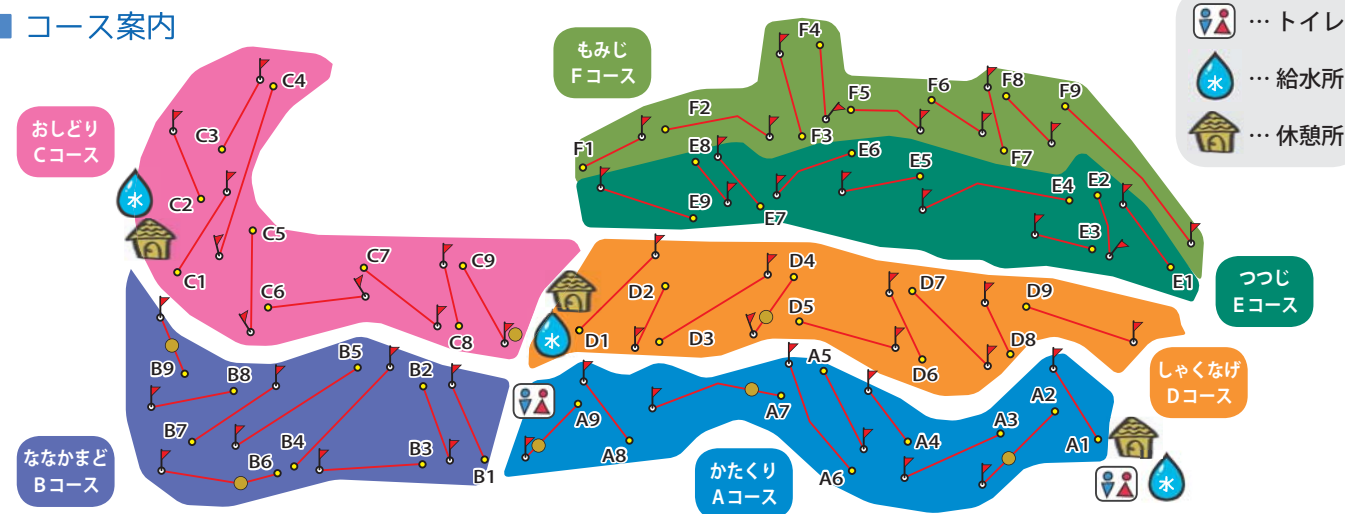

■ オープン期間・時間

オープン期間 **4月下旬～11月中旬**
オープン期間中は**無休**

オープン時間
9月下旬まで 午前8時30分～午後5時
※用具返却は午後4時30分まで
10月上旬から 午前8時～午後4時30分
※用具返却は午後4時15分まで

※気象状況や日の長さなどにより、オープン期間や時間が変更となる場合がありますので、詳しくはお問い合わせください。

■ 料金表

区分	小・中学生	高校生以上
1日券※	210円	520円
回数券（12回）		5,200円
シーズン券	5,230円	11,520円
高森山パークゴルフ場との共通シーズン券		18,430円
用具貸出料※ （クラブ、ボール一式）		310円

※20人以上の団体の場合は料金が2割引きとなります。

■ コース案内

かたくり Aコース		
ホール	距離	PAR
1	38m	3
2	50	4
3	52	4
4	32	4
5	38	3
6	58	4
7	76	5
8	33	3
9	31	3
合計	408m	33

ななかまど Bコース		
ホール	距離	PAR
1	36m	3
2	35	3
3	58	4
4	72	4
5	77	4
6	70	4
7	54	4
8	50	4
9	32	3
合計	484m	33

おしどり Cコース		
ホール	距離	PAR
1	46m	3
2	36	4
3	37	3
4	80	4
5	50	4
6	55	4
7	44	4
8	28	3
9	42	4
合計	418m	33

しゃくなげ Dコース		
ホール	距離	PAR
1	62m	4
2	38	3
3	66	4
4	36	3
5	57	4
6	32	4
7	52	4
8	24	3
9	62	4
合計	429m	33

つつじ Eコース		
ホール	距離	PAR
1	36m	4
2	18	3
3	26	3
4	98	5
5	53	4
6	53	4
7	32	3
8	25	3
9	64	4
合計	405m	33

もみじ Fコース		
ホール	距離	PAR
1	36m	4
2	55	4
3	30	3
4	26	3
5	47	4
6	38	4
7	21	3
8	27	3
9	97	5
合計	377m	33

※コースコンディションの都合上、実際のコースが違う場合があります。

■ アクセスマップ

■ 快適にプレーするためにマナーを守りましょう

皆さんが快適にプレーできるよう、ルールやマナーを守り、コースの安全にご協力ください。