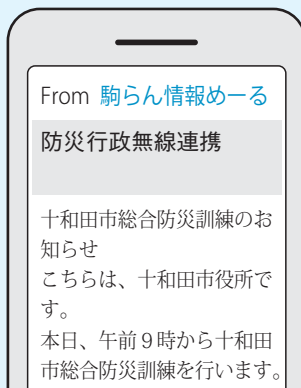

防災行政無線の放送内容を 駒らん情報めーるで配信しています

問総務課 ☎ 6703

「駒らん情報めーる」は気象情報、防犯情報、火災情報、イベント情報などをタイムリーに携帯電話やパソコンにお届けするメール配信サービスです。

防災行政無線の放送内容も配信していますので、ぜひご登録ください。

登録方法はコチラ

① QRコードを読み取り、空メールを送信してください。

※または anzenjoho@info-towada.jp に空メールを送信してください。

② 登録案内メールが届きますので、案内に従って登録してください。

※ info-towada.jp のドメインからのメールが受信できるようにしてください。

配信情報	
気象情報	防犯情報
火災情報	交通安全情報
観光情報	消費者生活情報
全国瞬時警報システム情報 (Jアラート情報)	その他 (農業、学習、イベントなど)

< 防災行政無線の放送内容の通知例 >

Jアラート情報

防災行政無線連携

市ホームページから
アクセスできます。

駒らん情報めーる
ホームページ

「Yahoo! 防災速報」でも緊急情報（避難情報など）を配信しています

登録すると、災害時の本市の状況などが自動配信されます。ぜひご登録ください。

または <https://emg.yahoo.co.jp> にアクセス

※イメージ図です