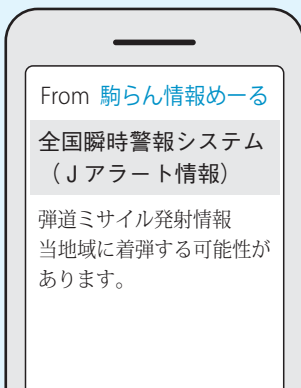

< 防災行政無線の放送内容の通知例 >

Jアラート情報