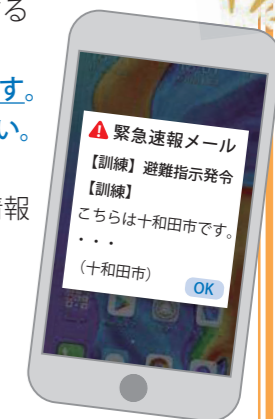

緊急速報メール（イメージ）

皆さんが体験できる訓練も行います

各訓練は見学が可能です。見学者が体験できる訓練もありますので、ぜひ、お越しください。なお、新型コロナウイルス感染対策のため、訓練を見学する人は「一般見学者受付」にて検温・手指消毒などをした後に入場してください。※感染状況などによっては、入場を制限する場合がありますのでご了承ください。

訓練項目	とき	ところ	訓練内容
起震車による地震体験	9:00～12:00	中央公園緑地	起震車に乗り、地震発生時の対応行動が体験できます。
炊き出し訓練	11:00～12:30		炊き出し訓練で作るカレーライスを配布（テイクアウト）します。 ※無くなり次第終了