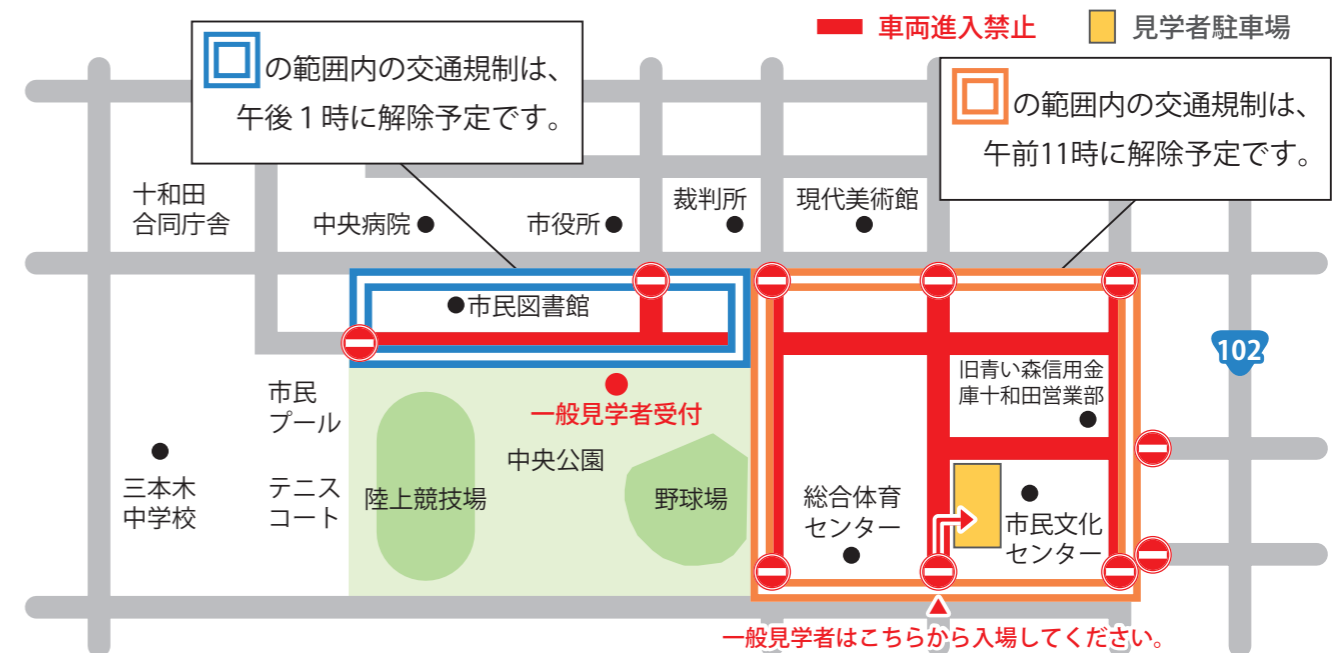

訓練では、起震車による地震体験や災害用装備品などの展示、炊き出しの試食（テイクアウト）などもありますので、気軽にご参観ください。

**訓練日時** 9月1日(木) 午前9時～午後1時

**訓練場所** 総合体育センター、市民文化センター、旧青い森信用金庫十和田営業部、中央公園緑地ほか

- 主な訓練内容**
- ▶緊急地震速報・緊急速報メール送信訓練、映像伝送訓練（総合体育センター）
  - ▶倒壊建物救助・救出訓練（市民文化センター）
  - ▶中高層建物救助・救出訓練（旧青い森信用金庫十和田営業部）
  - ▶土砂災害救助・救出訓練、炊き出し訓練、展示（中央公園緑地）

**参加機関** 自衛隊、海上保安部、警察、消防、医療・ライフライン関係機関など

**見学者駐車場** 一般見学者は市民文化センター駐車場をご利用ください。

### 訓練当日、会場周辺で交通規制を実施します

交通規制中は、原則として訓練参加車両以外は規制区間に進入できませんが、緊急のため規制区間に進入する際には、係員の指示に従ってください。

交通規制エリア 9月1日(木) 午前8時～ ※エリアによって解除時間が異なります