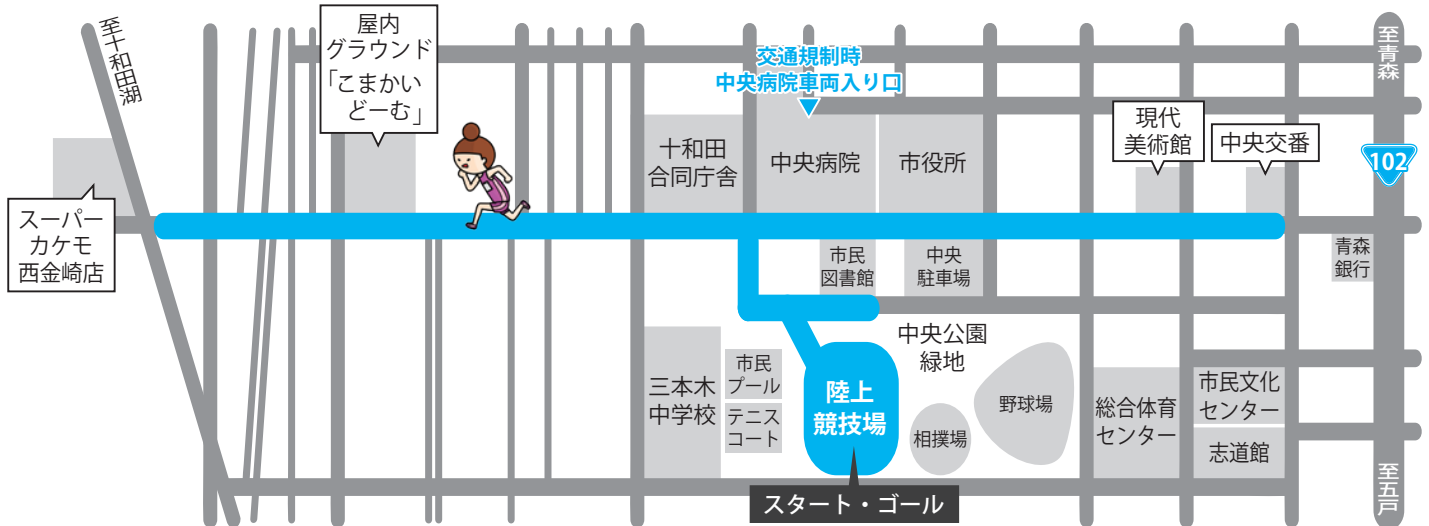

第27回とわだ駒街道マラソン大会 交通規制のお知らせ

☎スポーツ・生涯学習課 ☎58-0187

マラソンコースとなっている道路と周辺道路は、全面車両通行止めなどの交通規制が行われます。う回路については、係員などの誘導に従っていただくよう、ご協力をお願いします。

マラソンコース（車両通行規制区間） ▶ 交通規制予定時間：10月9日(日) 午前8時45分～正午

- ※交通規制時は、う回路として国道102号や切田通りをご利用ください。
- ※交通規制時は、第二中央駐車場が利用できません。市民図書館へお越しの人などは中央駐車場をご利用ください。
- ※交通規制時は、中央病院への車両入り口が官庁街通り（南側）から病院北側に変更となります。
- ※「現代美術館前」～「北園小前」のバス停留所では乗降できません。詳しくはバス会社へお問い合わせください。
- ※沿道での応援時は、密集や大声での応援を控え、隣の人と2m程度距離を取った上で、拍手で応援してください。

第53回十和田市民文化祭

市内外の文化団体などが、日ごろの活動の成果を発表します。3年ぶりの開催となりますので、ぜひお越しください。

とき 11月5日(土)・6日(日) ところ 市民文化センター ☎スポーツ・生涯学習課 ☎58-0184

5日(土) 舞台部門

6日(日) 舞台部門

事業名	開始時間	出演団体名	会場
セレモニー	10:10~		
舞と躍動	10:35~	北園幼稚園	大ホール
	10:45~	ダンスバレエ リセ豊島研究所	
	11:05~	ポラリス フラ	
	11:25~	花柳流 美好榮会	
	11:55~	花柳流 美好会	
	12:15~	すみ子モダンバレエ研究所	
	12:35~	花柳流 花すず会	
	13:05~	ピリアロハ オ フラ	
	13:25~	泉流 泉寿会十和田	
	13:45~	フィ オ カマレイ オハイアライ フラ スタジオ	
	14:15~	とわだナニヤドヤラ保存会	
	14:35~	若柳流 柳尚会	
	14:55~	若柳流 柳永会十和田教室	
	15:25~	レクリエーションダンス 「虹」	
15:35~	太極拳 中央クラブ		
落語	16:30~	馬はなし亭一座	

5日(土)・6日(日) 展示部門 ※6日は午後4時まで

時間	出展作品	会場
10:00~	写真、書道、水墨画、文芸、美術、	生涯学習
17:00	手工芸、陶芸、蘭、いけ花 ほか	ホールほか