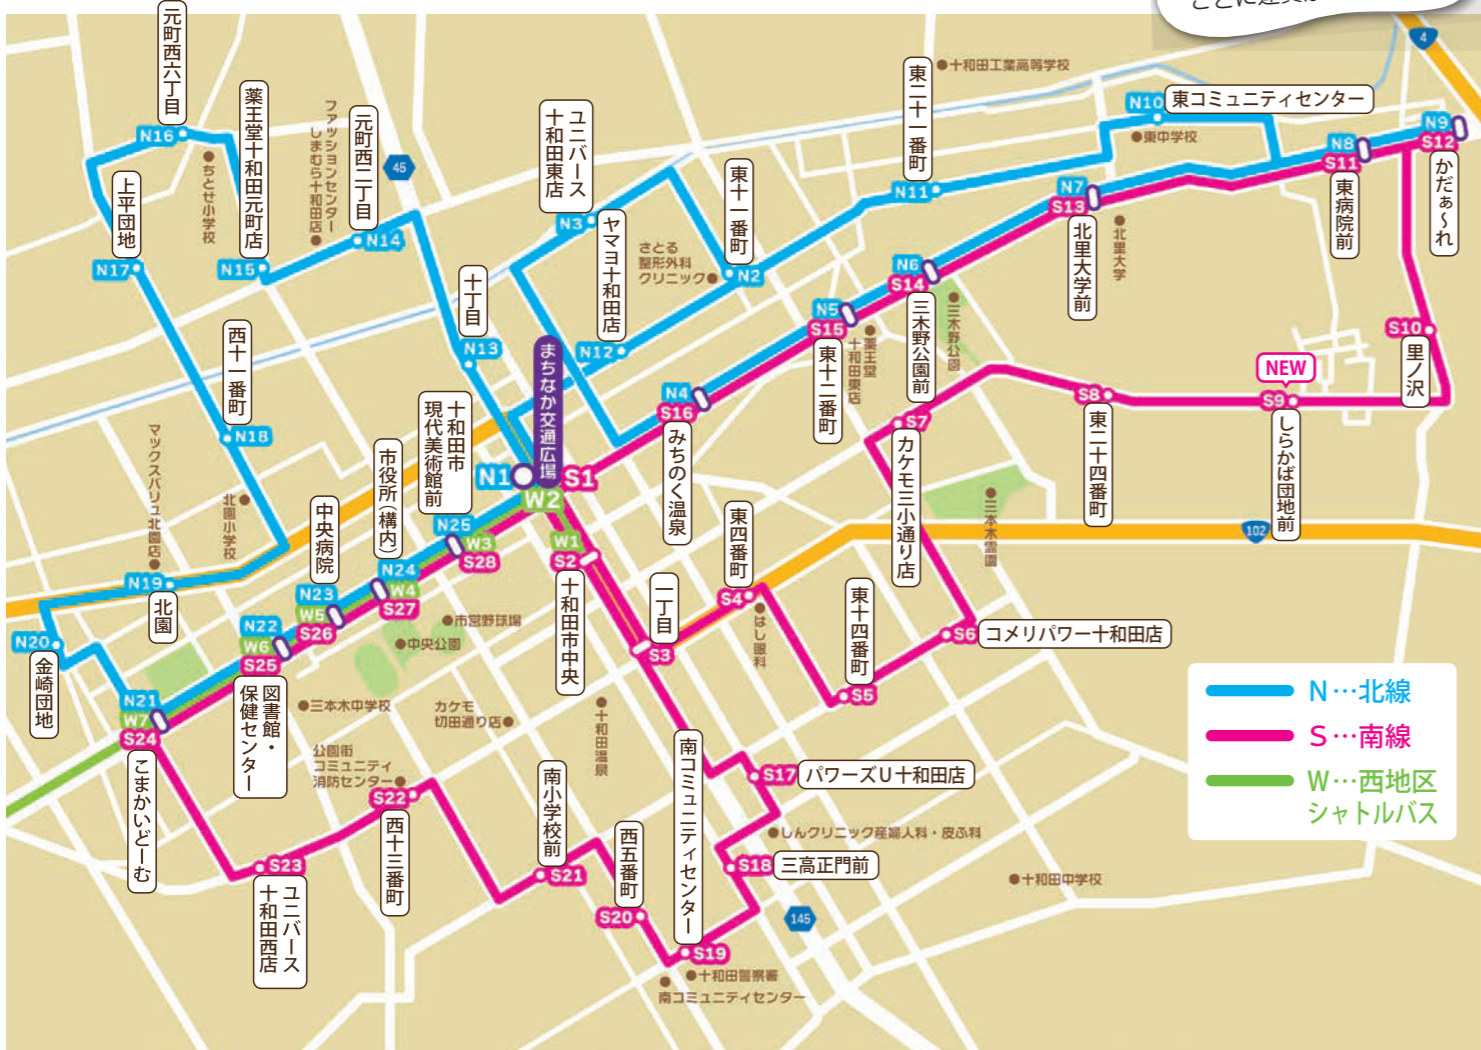

4月から 「市街地循環バス」「西地区シャトルバス」が増便します！

☎政策財政課 ☎51-6710

中心市街地での利便性向上と郊外から市街地への交通アクセス向上のため、4月から「市街地循環バス」と「西地区シャトルバス」を増便し運行します。

運行期間 4月1日～令和6年3月31日

※運休日がある場合は、広報とわまたは市ホームページでお知らせします。

運賃 1回の乗車に付き **100円**

※小学校入学前の子どもは無料
※降車時にマイナンバーカードの提示で運賃が無料（令和6年3月31日まで）

まちなかを循環する『市街地循環バス』

「まちなか交通広場」を起終点とし、北線・南線に分けて運行します。
また、午後5時～7時にかけて4便（各2周）を増便し、1日16便（各8周）運行します。

運行経路図

「市街地循環バス」は、十和田観光電鉄(株)が発行する回数券・専用定期券が利用できます。専用定期券は十和田市中央バス案内所（☎23-3136）で購入できます。

時刻表

番号	停留所名	時刻			
N1	まちなか交通広場	8:00	11:00	14:00	17:00
N2	東十一番町	8:05	11:05	14:05	17:05
N3	ユニバス十和田東店	8:08	11:08	14:08	17:08
N4	みちのく温泉	8:12	11:12	14:12	17:12
N5	東十二番町	8:13	11:13	14:13	17:13
N6	三木野公園前	8:14	11:14	14:14	17:14
N7	北里大学前	8:15	11:15	14:15	17:15
N8	東病院前	8:18	11:18	14:18	17:18
N9	かだあ〜れ	8:20	11:20	14:20	17:20
N10	東コミュニティセンター	8:22	11:22	14:22	17:22
N11	東二十一番町	8:24	11:24	14:24	17:24
N12	ヤマヨ十和田店	8:27	11:27	14:27	17:27
N1	まちなか交通広場	8:32	11:32	14:32	17:32
N13	十丁目	8:35	11:35	14:35	17:35
N14	元町西二丁目	8:38	11:38	14:38	17:38
N15	薬王堂十和田元町店	8:39	11:39	14:39	17:39
N16	元町西六丁目	8:40	11:40	14:40	17:40
N17	上平団地	8:41	11:41	14:41	17:41
N18	西十一番町	8:43	11:43	14:43	17:43
N19	北園	8:45	11:45	14:45	17:45
N20	金崎団地	8:47	11:47	14:47	17:47
N21	こまかいどーむ	8:49	11:49	14:49	17:49
N22	図書館・保健センター	8:50	11:50	14:50	17:50
N23	中央病院	8:51	11:51	14:51	17:51
N24	市役所(構内)	8:53	11:53	14:53	17:53
N25	十和田市現代美術館前	8:55	11:55	14:55	17:55
N1	まちなか交通広場	8:58	11:58	14:58	17:58