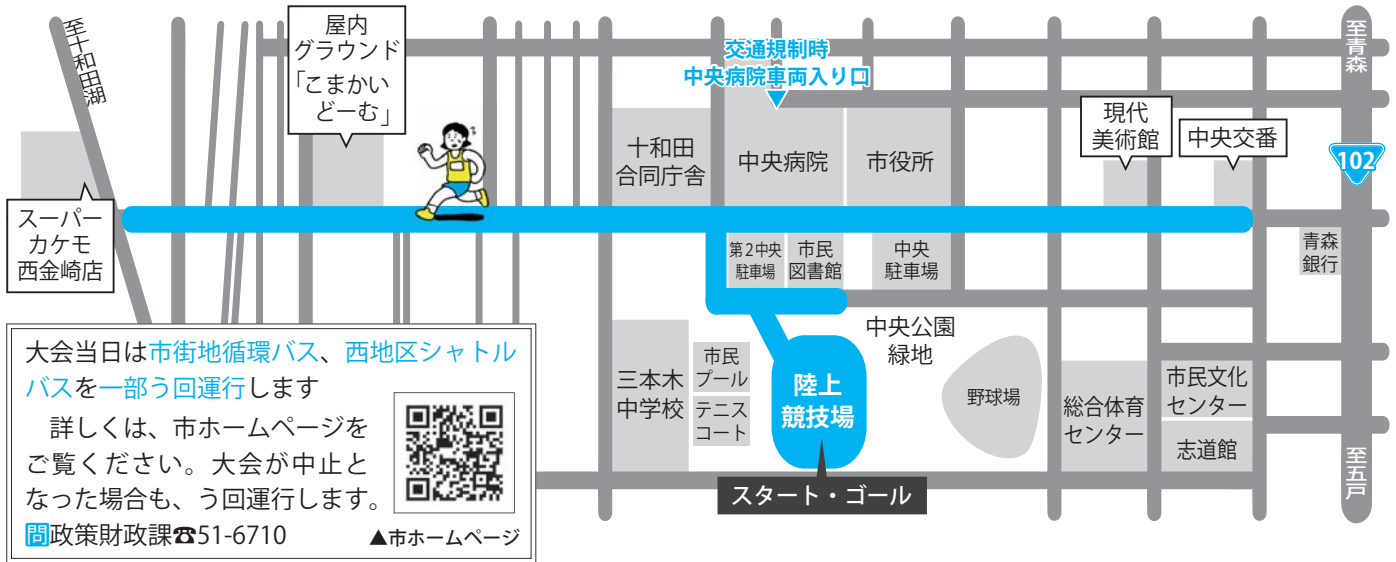

第28回とわだ駒街道マラソン大会 交通規制のお知らせ

☎スポーツ・生涯学習課 ☎58-0187

マラソンコースとなっている道路と周辺道路は、全面車両通行止めなどの交通規制が行われます。う回路については、係員などの誘導に従っていただくよう、ご協力をお願いします。

マラソンコース（車両通行規制区間） ▶交通規制予定時間：10月8日(日) 午前8時45分～正午

- ※交通規制時は、う回路として国道102号や切田通りをご利用ください。
- ※交通規制時は、第2中央駐車場が利用できません。市民図書館へお越しの人などは中央駐車場をご利用ください。
- ※交通規制時は、中央病院への車両入り口が官庁街通り（南側）から病院北側に変更となります。
- ※「現代美術館前」～「北園小前」のバス停留所では乗降できません。詳しくはバス会社へお問い合わせください。

事業名	開始時間	出演団体名	会場
吟詠	10:00～	國風流十和田吟詠会	和室1
		シニア大学詩吟クラブ	
謡と仕舞	13:00～	十和田宝生会	大ホール
		生田流琴十月会	
		箏愛好会	
		コールアゼリア	
		コーラス四季	
		とわだ混声合唱団	
		うたなかま	
		牛小屋ご近所バンド	
		休憩 & 配置換え	
		ジュニアオケ & 十和田フィル	

※一部の団体名は略称です

4日(土)・5日(日) 展示部門

時間	出展作品	会場
10:00～	写真、書道、文芸、美術、手工芸、裂織、	生涯学習
17:00	切り絵、陶芸、蘭、いけ花、自然界 ほか	ホールほか