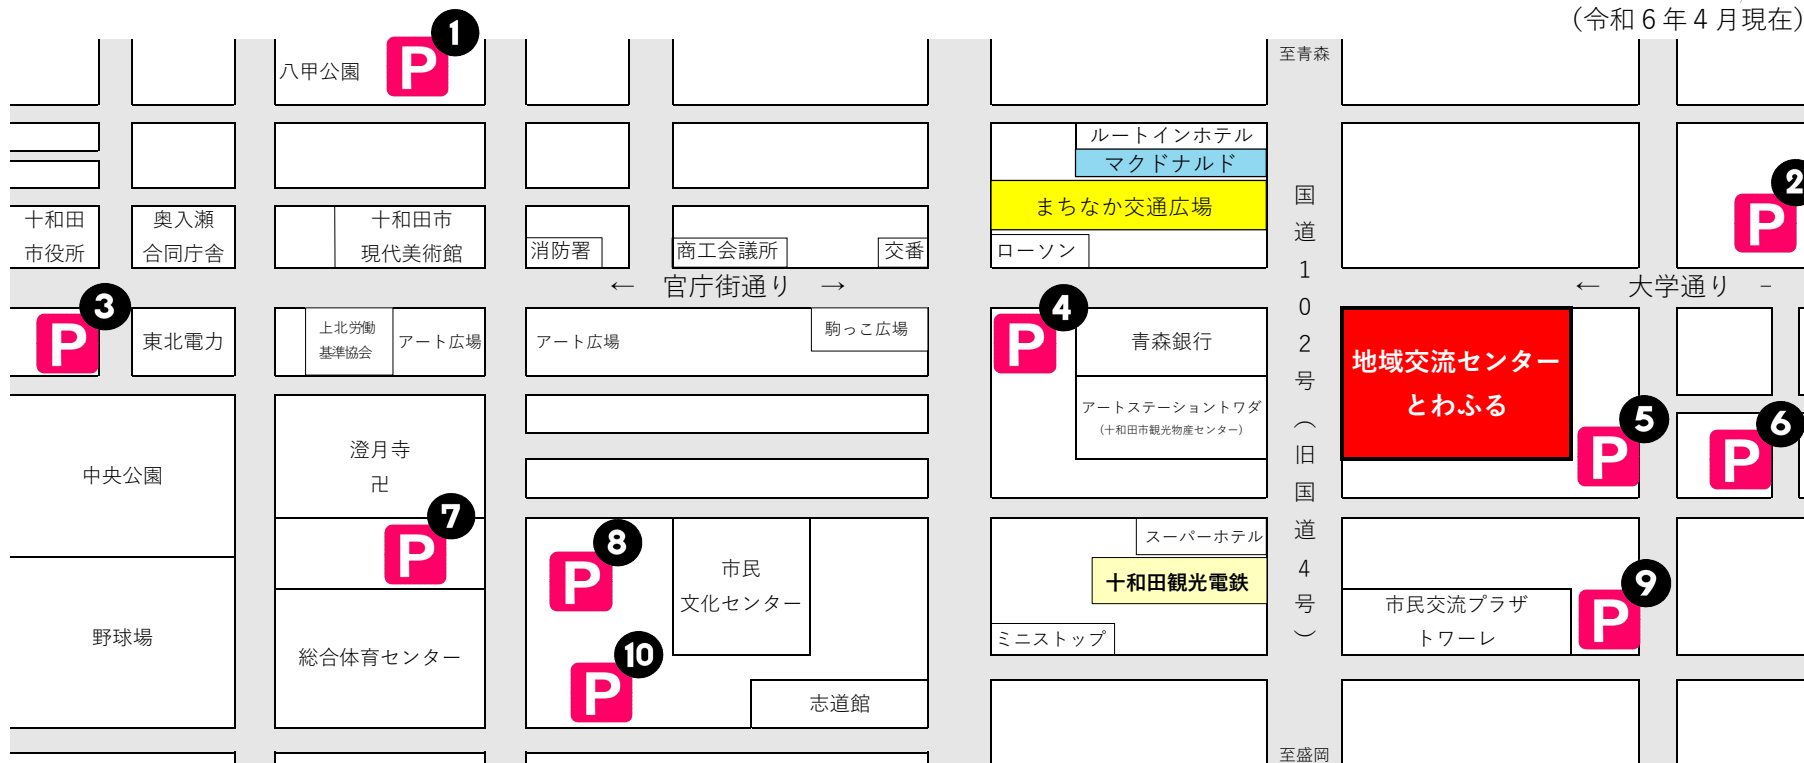

地域交流センター とわふる 周辺駐車場MAP

(令和6年4月現在)

| No. | 駐車場名 | 料金等 | 備考 |
|-----|-----------------|---|------|
| ① | 十和田市西二番町駐車場 | 1回200円 | 徒歩7分 |
| ② | タイムズ十和田東二番町 | 60分/200円 最大400円 | 徒歩3分 |
| ③ | 十和田市中央駐車場 | 1回200円 | 徒歩9分 |
| ④ | アートステーショントワダ駐車場 | 30分無料 8時~17時 30分/100円 17時~翌日8時 60分/100円 | 徒歩3分 |
| ⑤ | やすの有料駐車場 | 1回500円 | 徒歩3分 |

| No. | 駐車場名 | 料金等 | 備考 |
|-----|-----------------|--|------|
| ⑥ | タイムズ十和田東三番町 | 60分/200円 最大400円 | 徒歩4分 |
| ⑦ | 十和田市総合体育センター駐車場 | 1回200円 | 徒歩7分 |
| ⑧ | 十和田市民文化センター駐車場 | 1回200円 | 徒歩7分 |
| ⑨ | 市民交流プラザ「トワレ」 | 30分無料 90分まで200円 90分以降は30分ごとに100円 | 徒歩4分 |
| ⑩ | 志道館駐車場 | 1回200円 | 徒歩7分 |